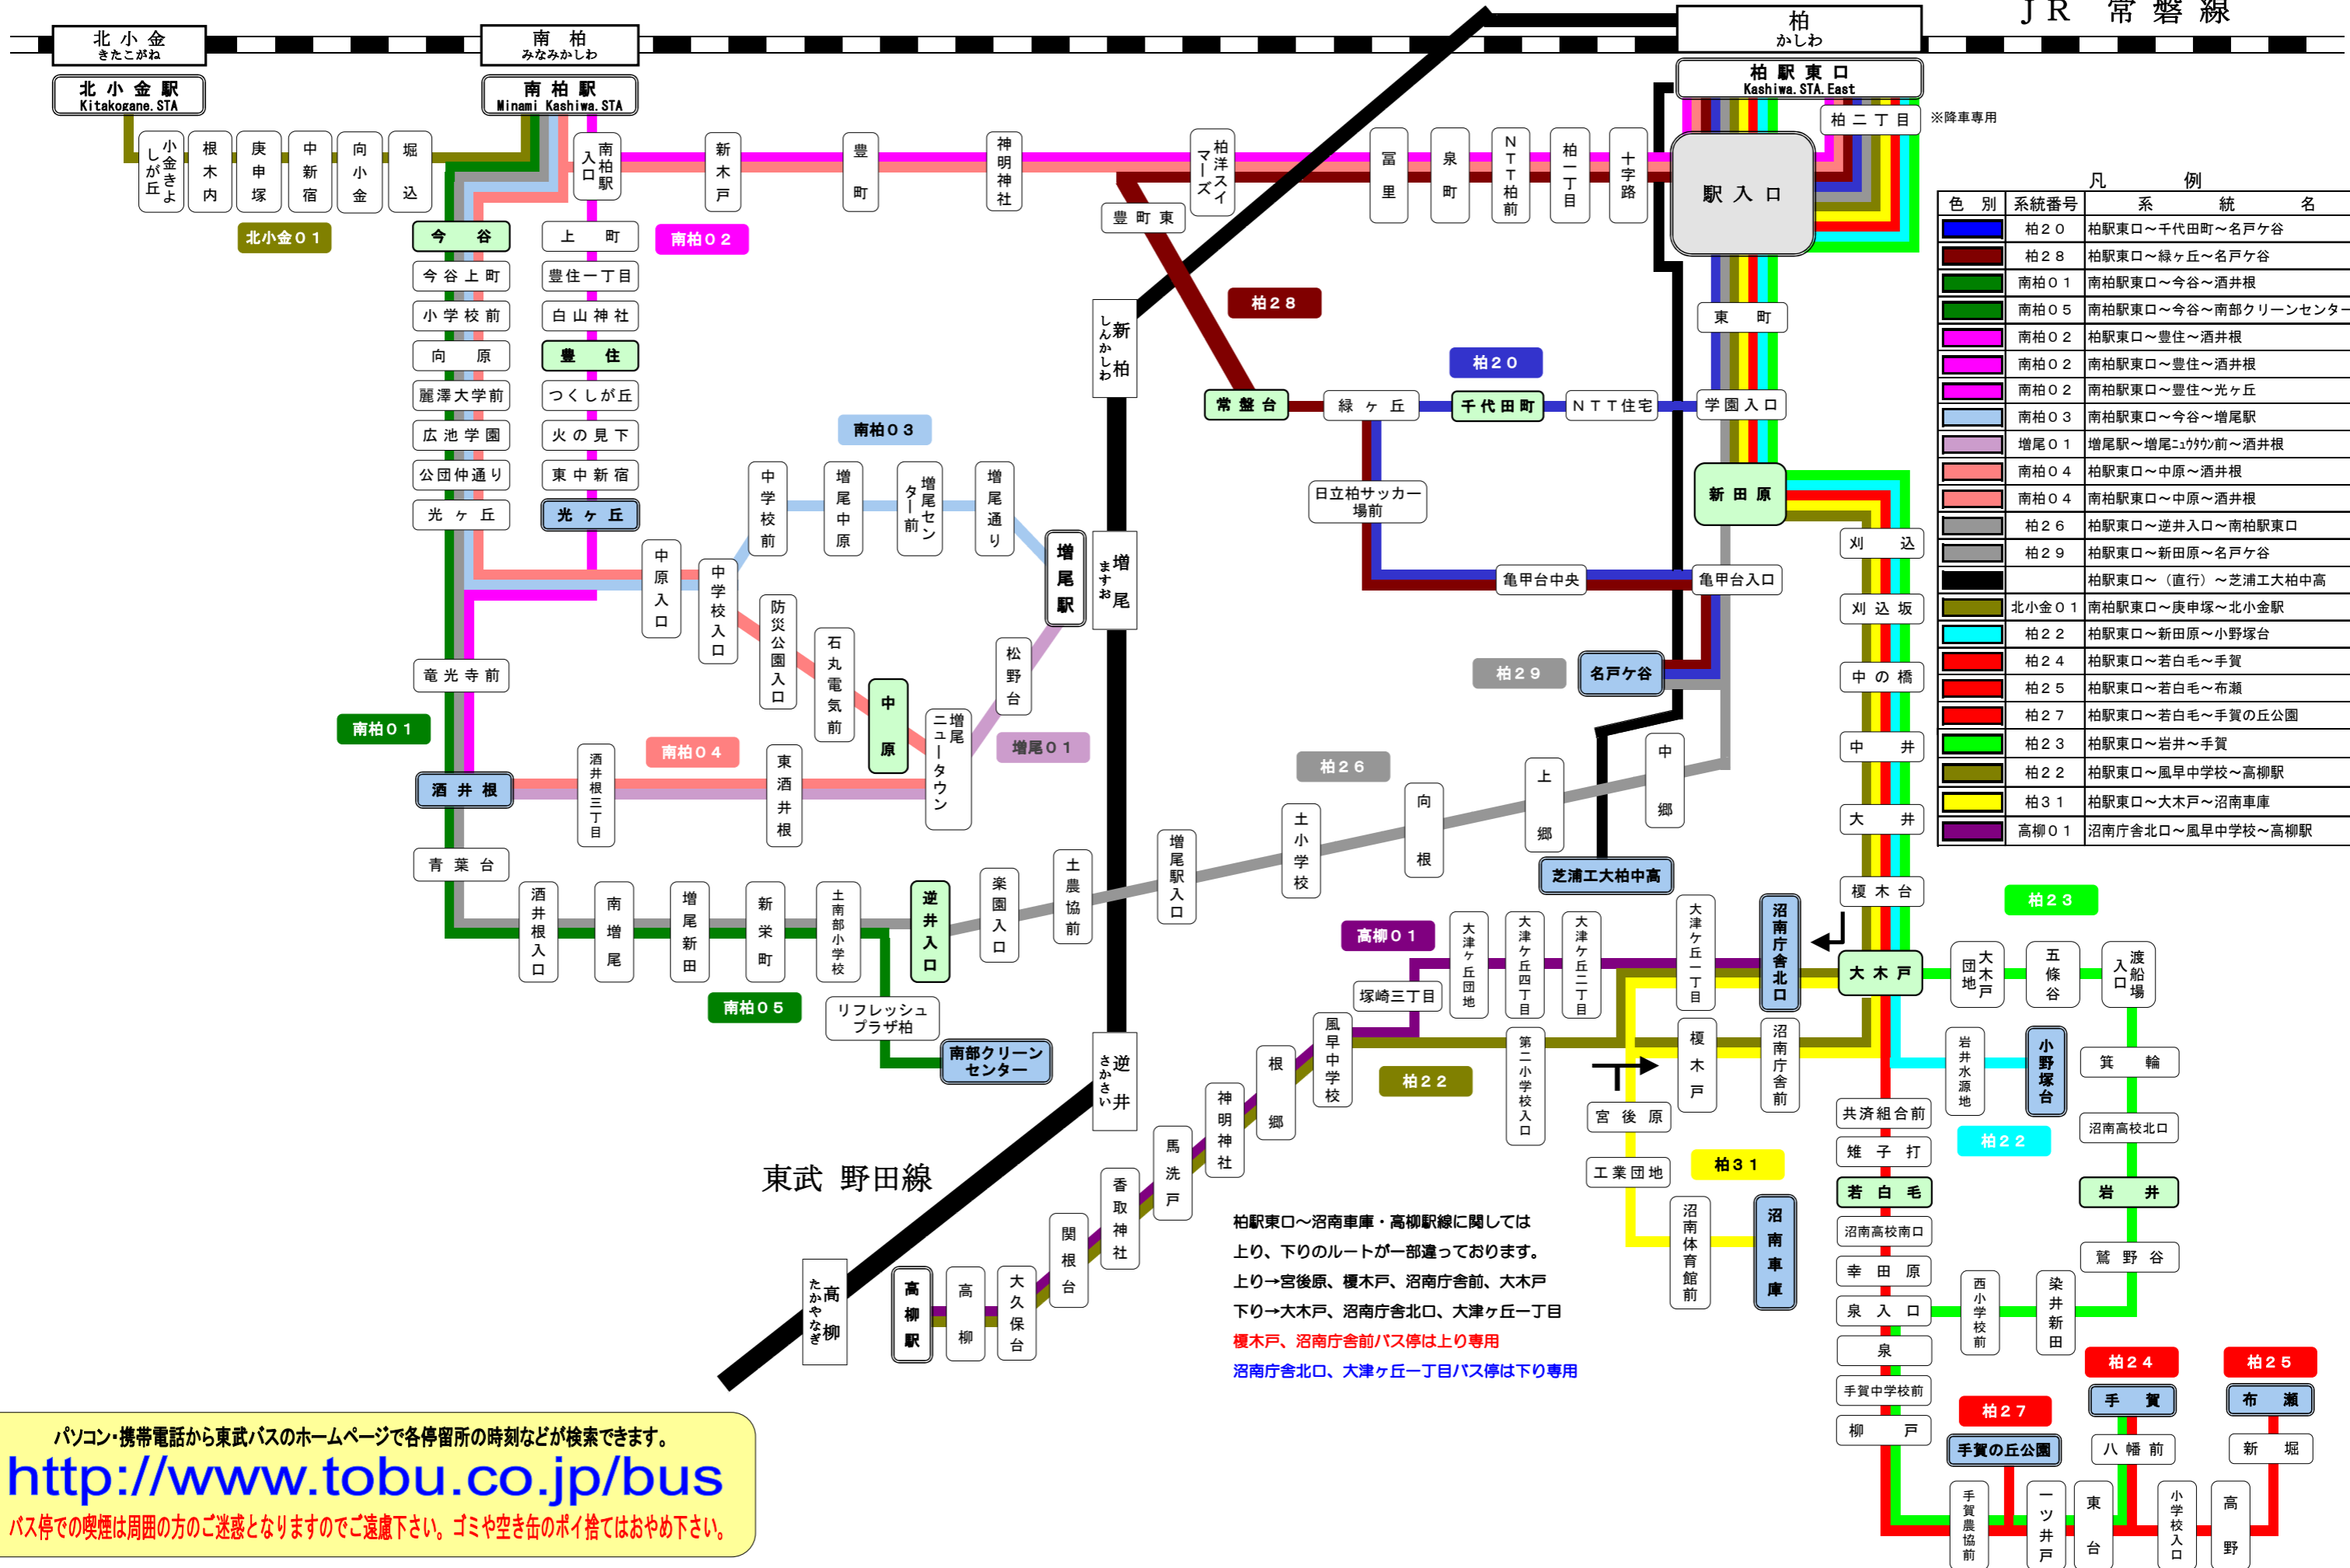

沼南営業所管内バス路線図

JR 常磐線

凡 例

色 別	系統番号	系 統 名
青	柏20	柏駅東口～千代田町～名戸ヶ谷
赤	柏28	柏駅東口～緑ヶ丘～名戸ヶ谷
緑	南柏01	南柏駅東口～今谷～酒井根
黄	南柏05	南柏駅東口～今谷～南部クリーンセンター
紫	南柏02	柏駅東口～豊住～酒井根
青	南柏02	南柏駅東口～豊住～酒井根
紫	南柏02	南柏駅東口～豊住～光ヶ丘
黄	南柏03	南柏駅東口～今谷～増尾駅
赤	増尾01	増尾駅～増尾ニュータウン前～酒井根
青	南柏04	柏駅東口～中原～酒井根
赤	南柏04	南柏駅東口～中原～酒井根
黄	柏26	柏駅東口～逆井入口～南柏駅東口
赤	柏29	柏駅東口～新田原～名戸ヶ谷
黒		柏駅東口～(直行)～芝浦工大柏中高
青	北小金01	南柏駅東口～庚申塚～北小金駅
赤	柏22	柏駅東口～新田原～小野塚台
青	柏24	柏駅東口～若白毛～手賀
赤	柏25	柏駅東口～若白毛～布瀬
青	柏27	柏駅東口～若白毛～手賀の丘公園
赤	柏23	柏駅東口～岩井～手賀
青	柏22	柏駅東口～風早中学校～高柳駅
黄	柏31	柏駅東口～大木戸～沼南車庫
紫	高柳01	沼南庁舎北口～風早中学校～高柳駅

柏駅東口～沼南車庫・高柳駅線に関しては
上り、下りのルートが一部違ってあります。
上り→宮後原、榎木戸、沼南庁舎前、大木戸
下り→大木戸、沼南庁舎北口、大津ヶ丘一丁目
榎木戸、沼南庁舎前バス停は上り専用
沼南庁舎北口、大津ヶ丘一丁目バス停は下り専用

パソコン・携帯電話から東武バスのホームページで各停留所の時刻などが検索できます。
<http://www.tobu.co.jp/bus>
 バス停での喫煙は周囲の方のご迷惑となりますのでご遠慮下さい。ゴミや空き缶のポイ捨てはおやめ下さい。