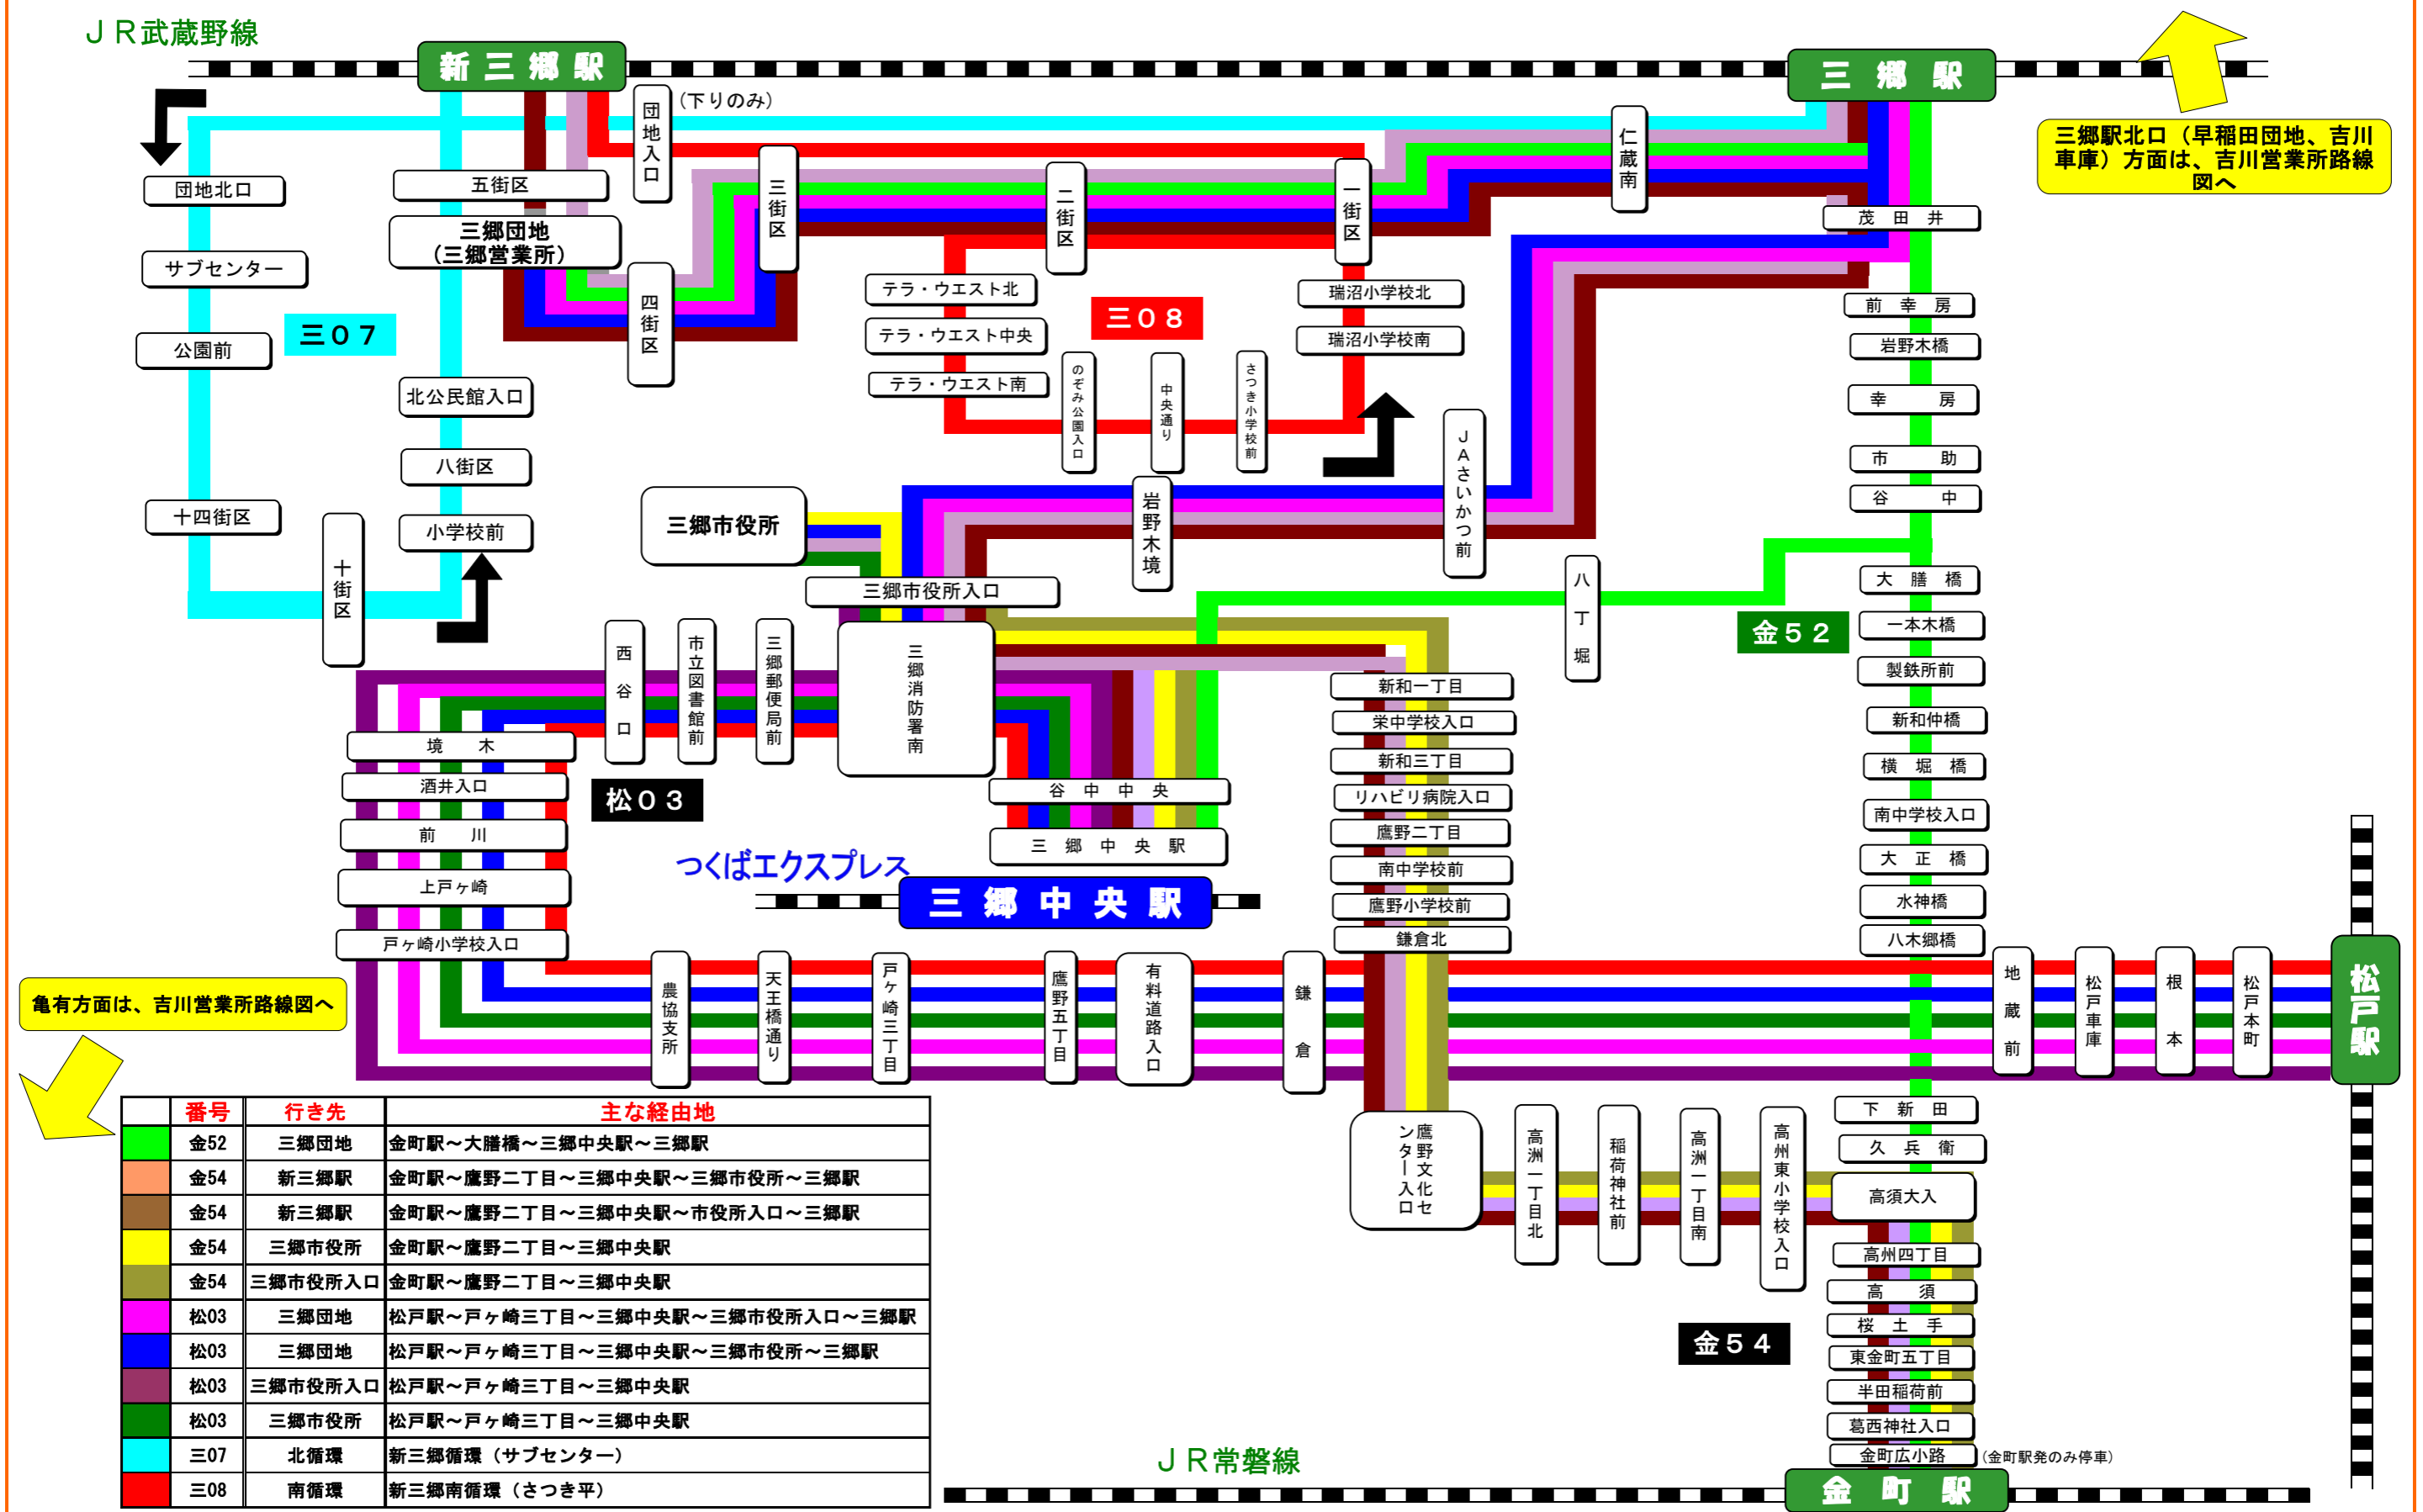

東武バスセントラル 三郷営業所 管内路線図 (つくばエクスプレス開通後)

三郷駅北口 (早稲田団地、吉川車庫) 方面は、吉川営業所路線図へ

亀有方面は、吉川営業所路線図へ

| 番号 | 行き先 | 主な経由地 |
|-----|---------|------------------------------|
| 金52 | 三郷団地 | 金町駅～大膳橋～三郷中央駅～三郷駅 |
| 金54 | 新三郷駅 | 金町駅～鷹野二丁目～三郷中央駅～三郷市役所～三郷駅 |
| 金54 | 新三郷駅 | 金町駅～鷹野二丁目～三郷中央駅～市役所入口～三郷駅 |
| 金54 | 三郷市役所 | 金町駅～鷹野二丁目～三郷中央駅 |
| 金54 | 三郷市役所入口 | 金町駅～鷹野二丁目～三郷中央駅 |
| 松03 | 三郷団地 | 松戸駅～戸ヶ崎三丁目～三郷中央駅～三郷市役所入口～三郷駅 |
| 松03 | 三郷団地 | 松戸駅～戸ヶ崎三丁目～三郷中央駅～三郷市役所～三郷駅 |
| 松03 | 三郷市役所入口 | 松戸駅～戸ヶ崎三丁目～三郷中央駅 |
| 松03 | 三郷市役所 | 松戸駅～戸ヶ崎三丁目～三郷中央駅 |
| 三07 | 北循環 | 新三郷循環 (サブセンター) |
| 三08 | 南循環 | 新三郷南循環 (さつき平) |