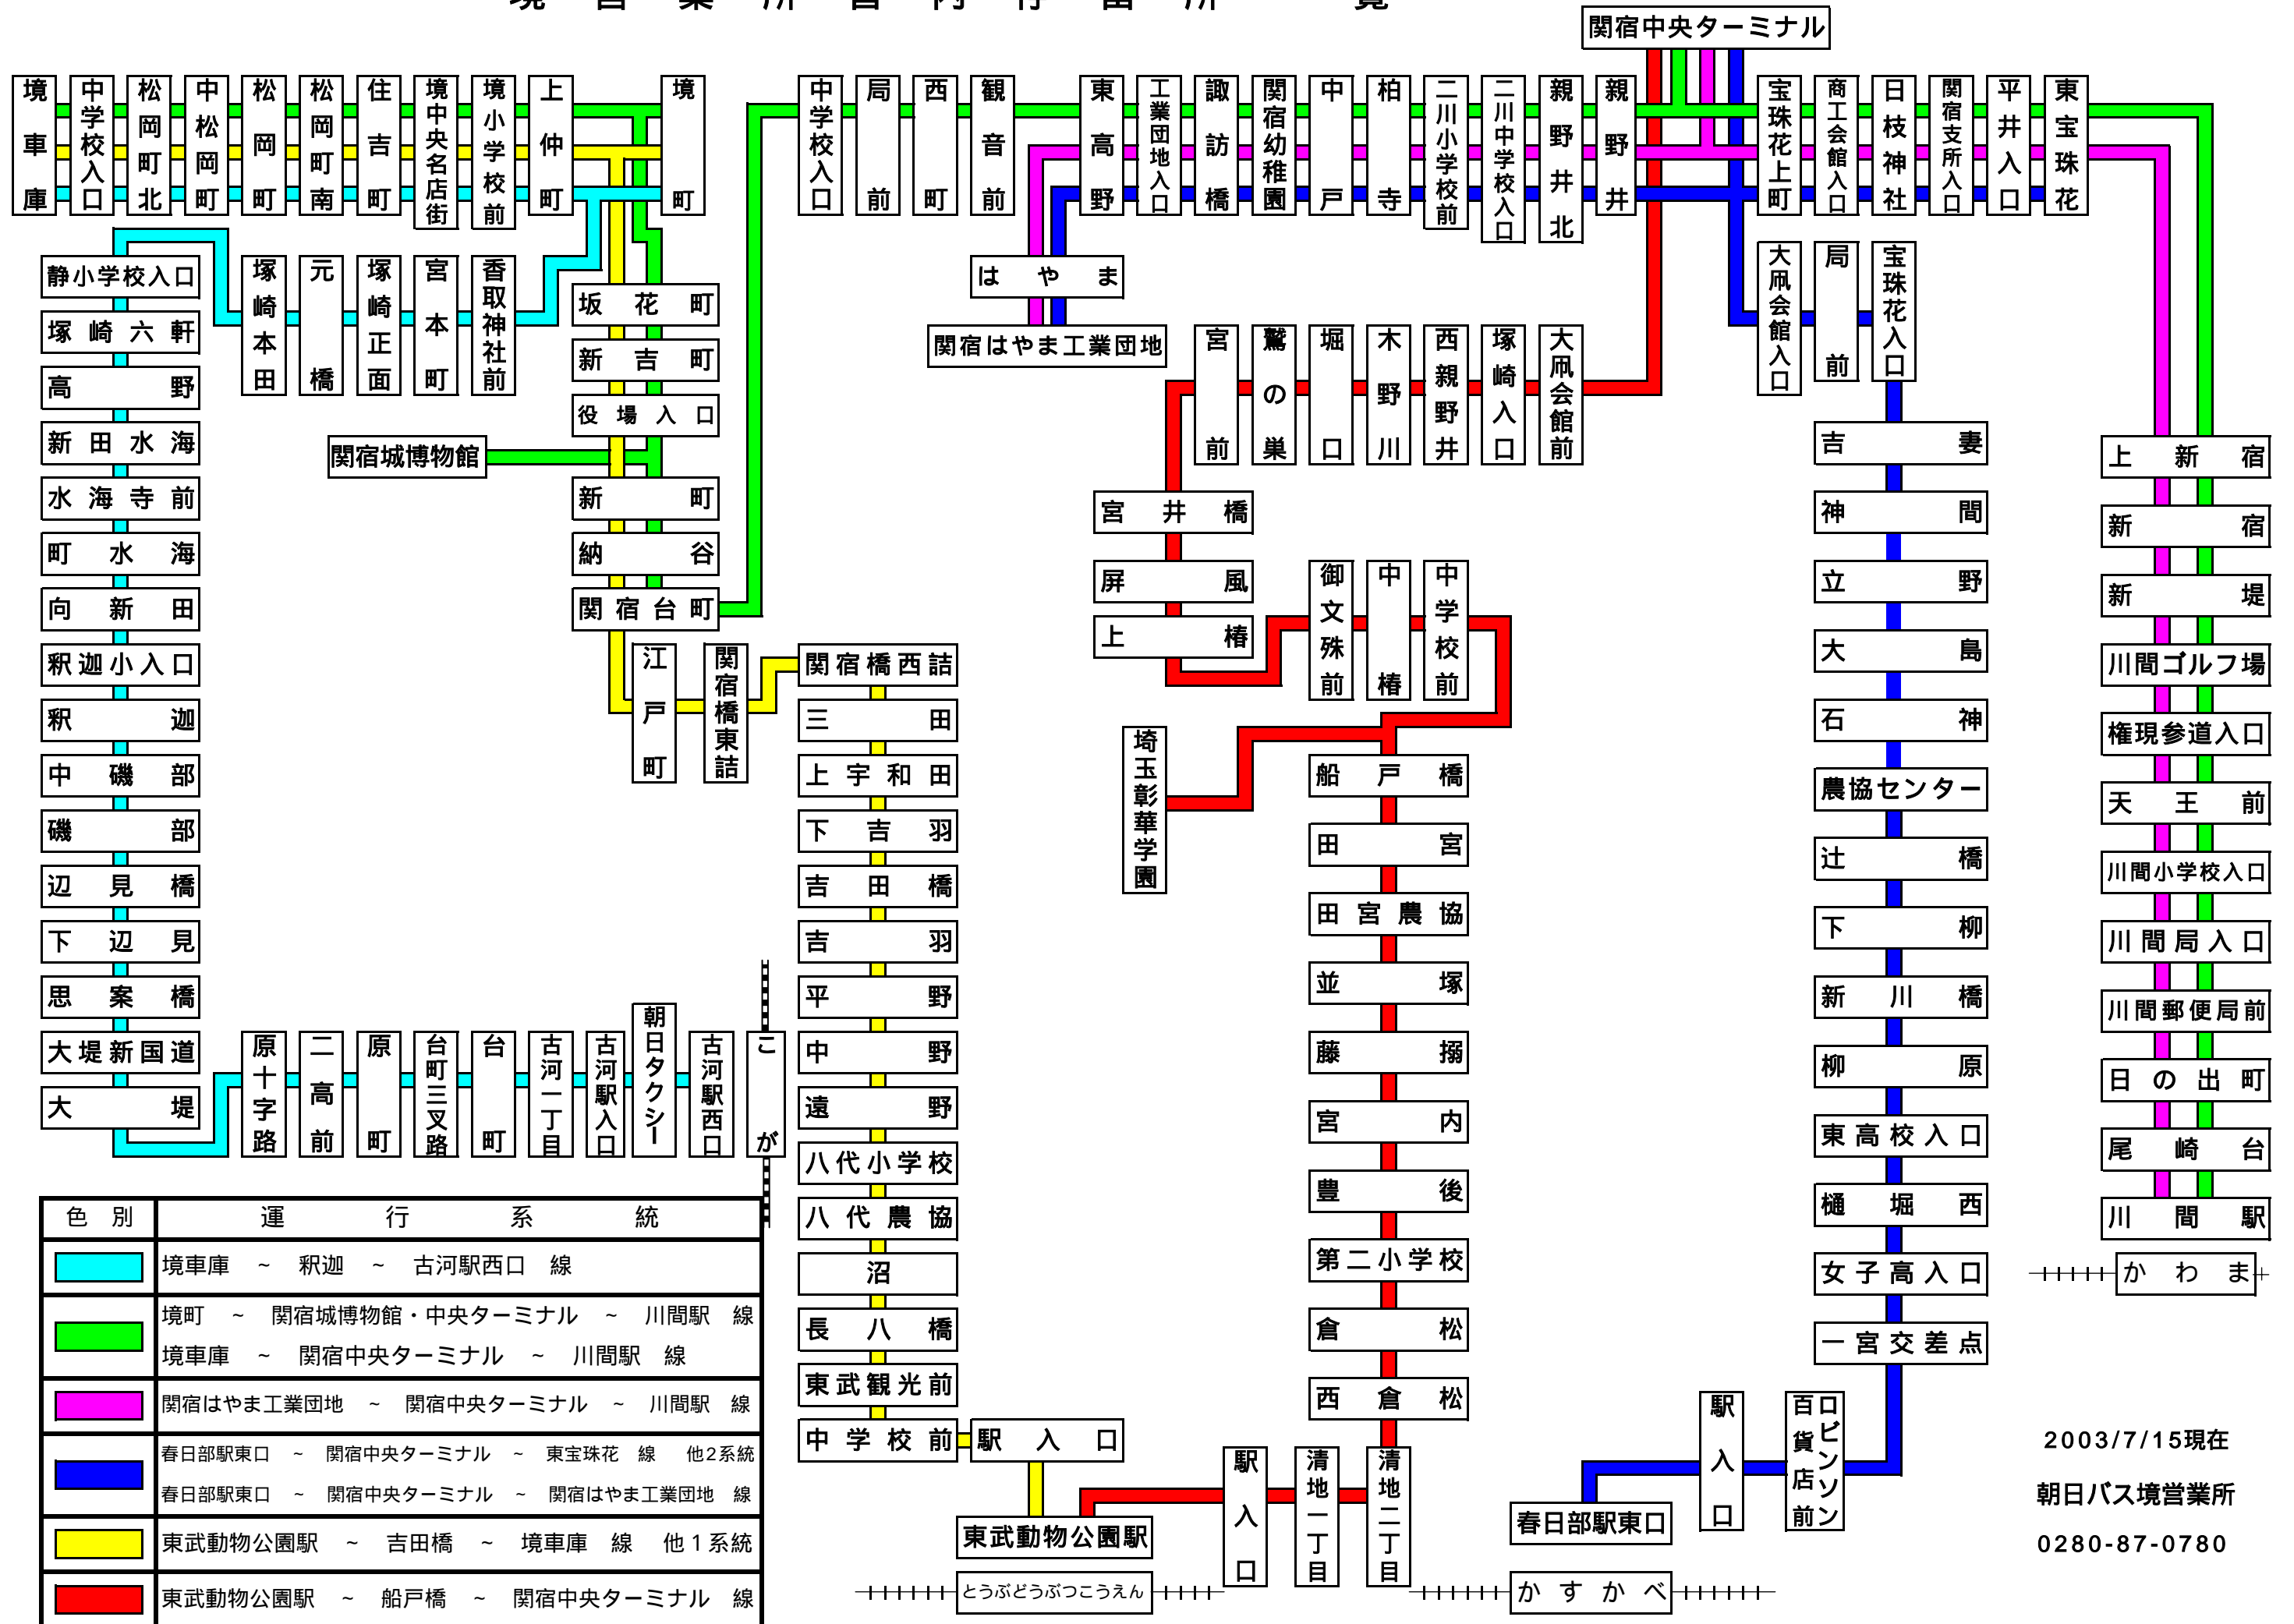

境営業所管内停留所一覧

色別	運行系統
	境車庫 ~ 釈迦 ~ 古河駅西口 線
	境町 ~ 関宿城博物館・中央ターミナル ~ 川間駅 線 境車庫 ~ 関宿中央ターミナル ~ 川間駅 線
	関宿はやま工業団地 ~ 関宿中央ターミナル ~ 川間駅 線
	春日部駅東口 ~ 関宿中央ターミナル ~ 東宝珠花 線 他2系統 春日部駅東口 ~ 関宿中央ターミナル ~ 関宿はやま工業団地 線
	東武動物公園駅 ~ 吉田橋 ~ 境車庫 線 他1系統
	東武動物公園駅 ~ 船戸橋 ~ 関宿中央ターミナル 線

2003/7/15現在
朝日バス境営業所
0280-87-0780