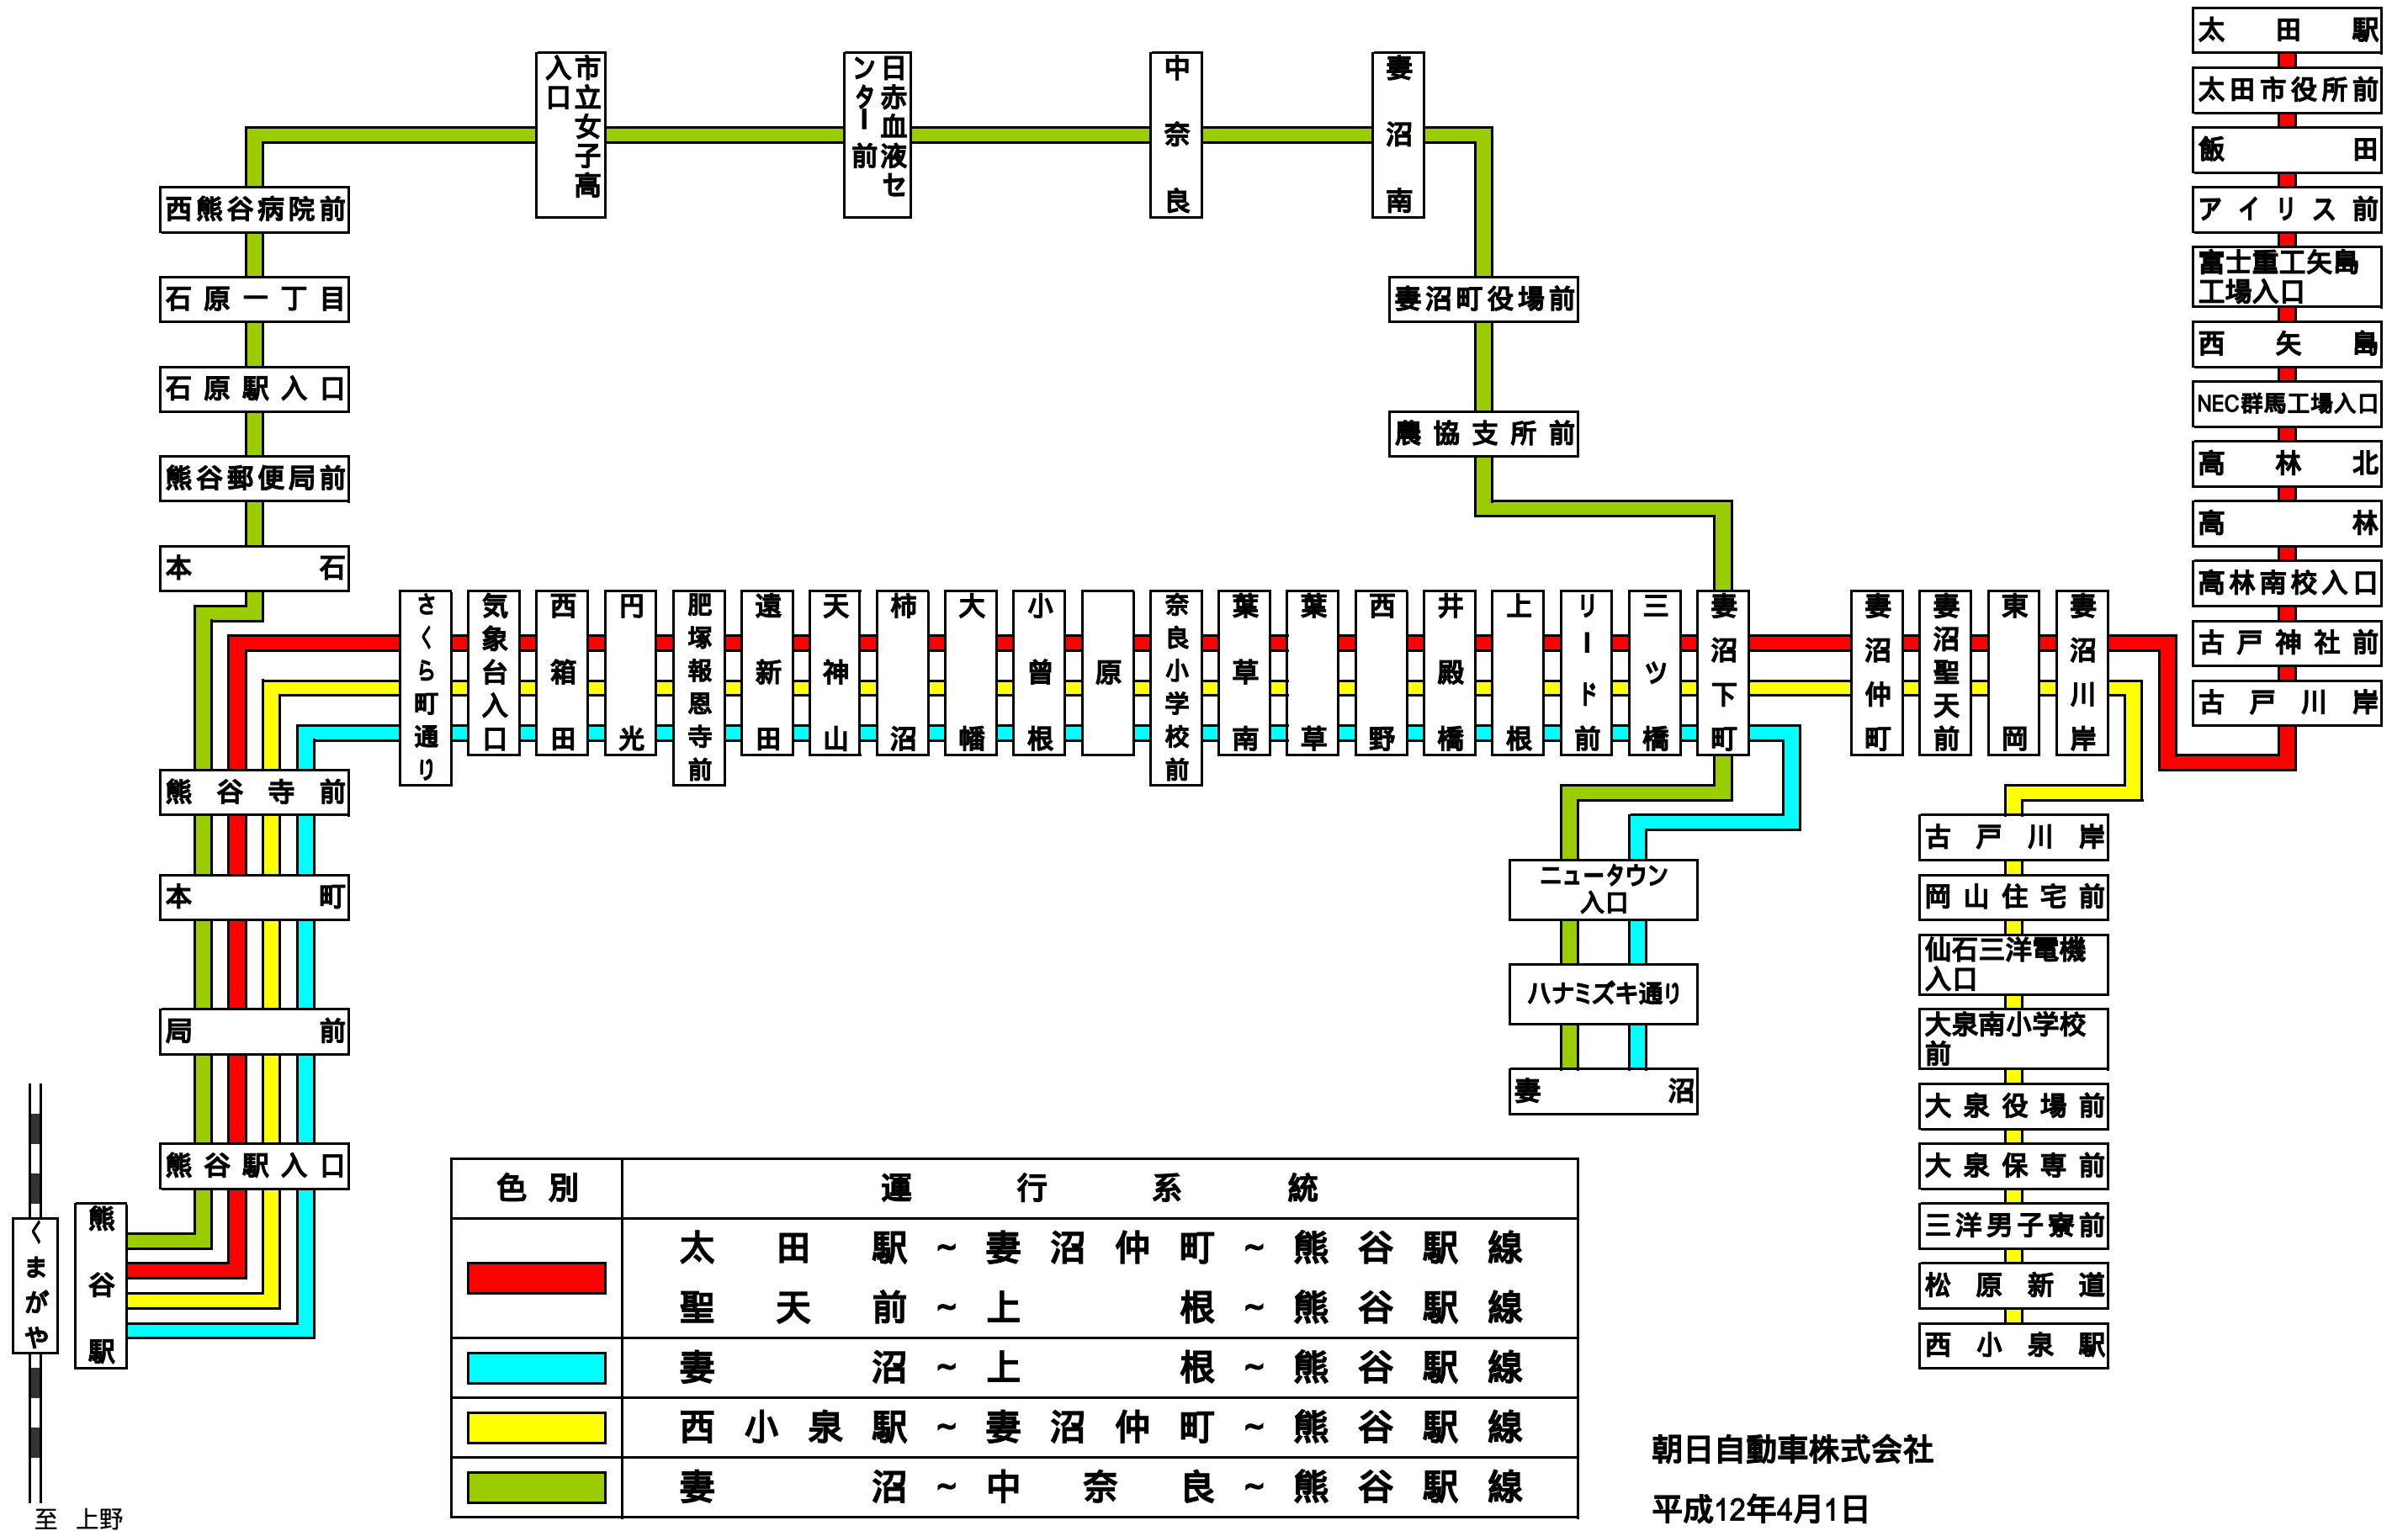

太田営業所管内停留所一覧

朝日自動車株式会社

平成12年4月1日

0276 - 22 - 4259