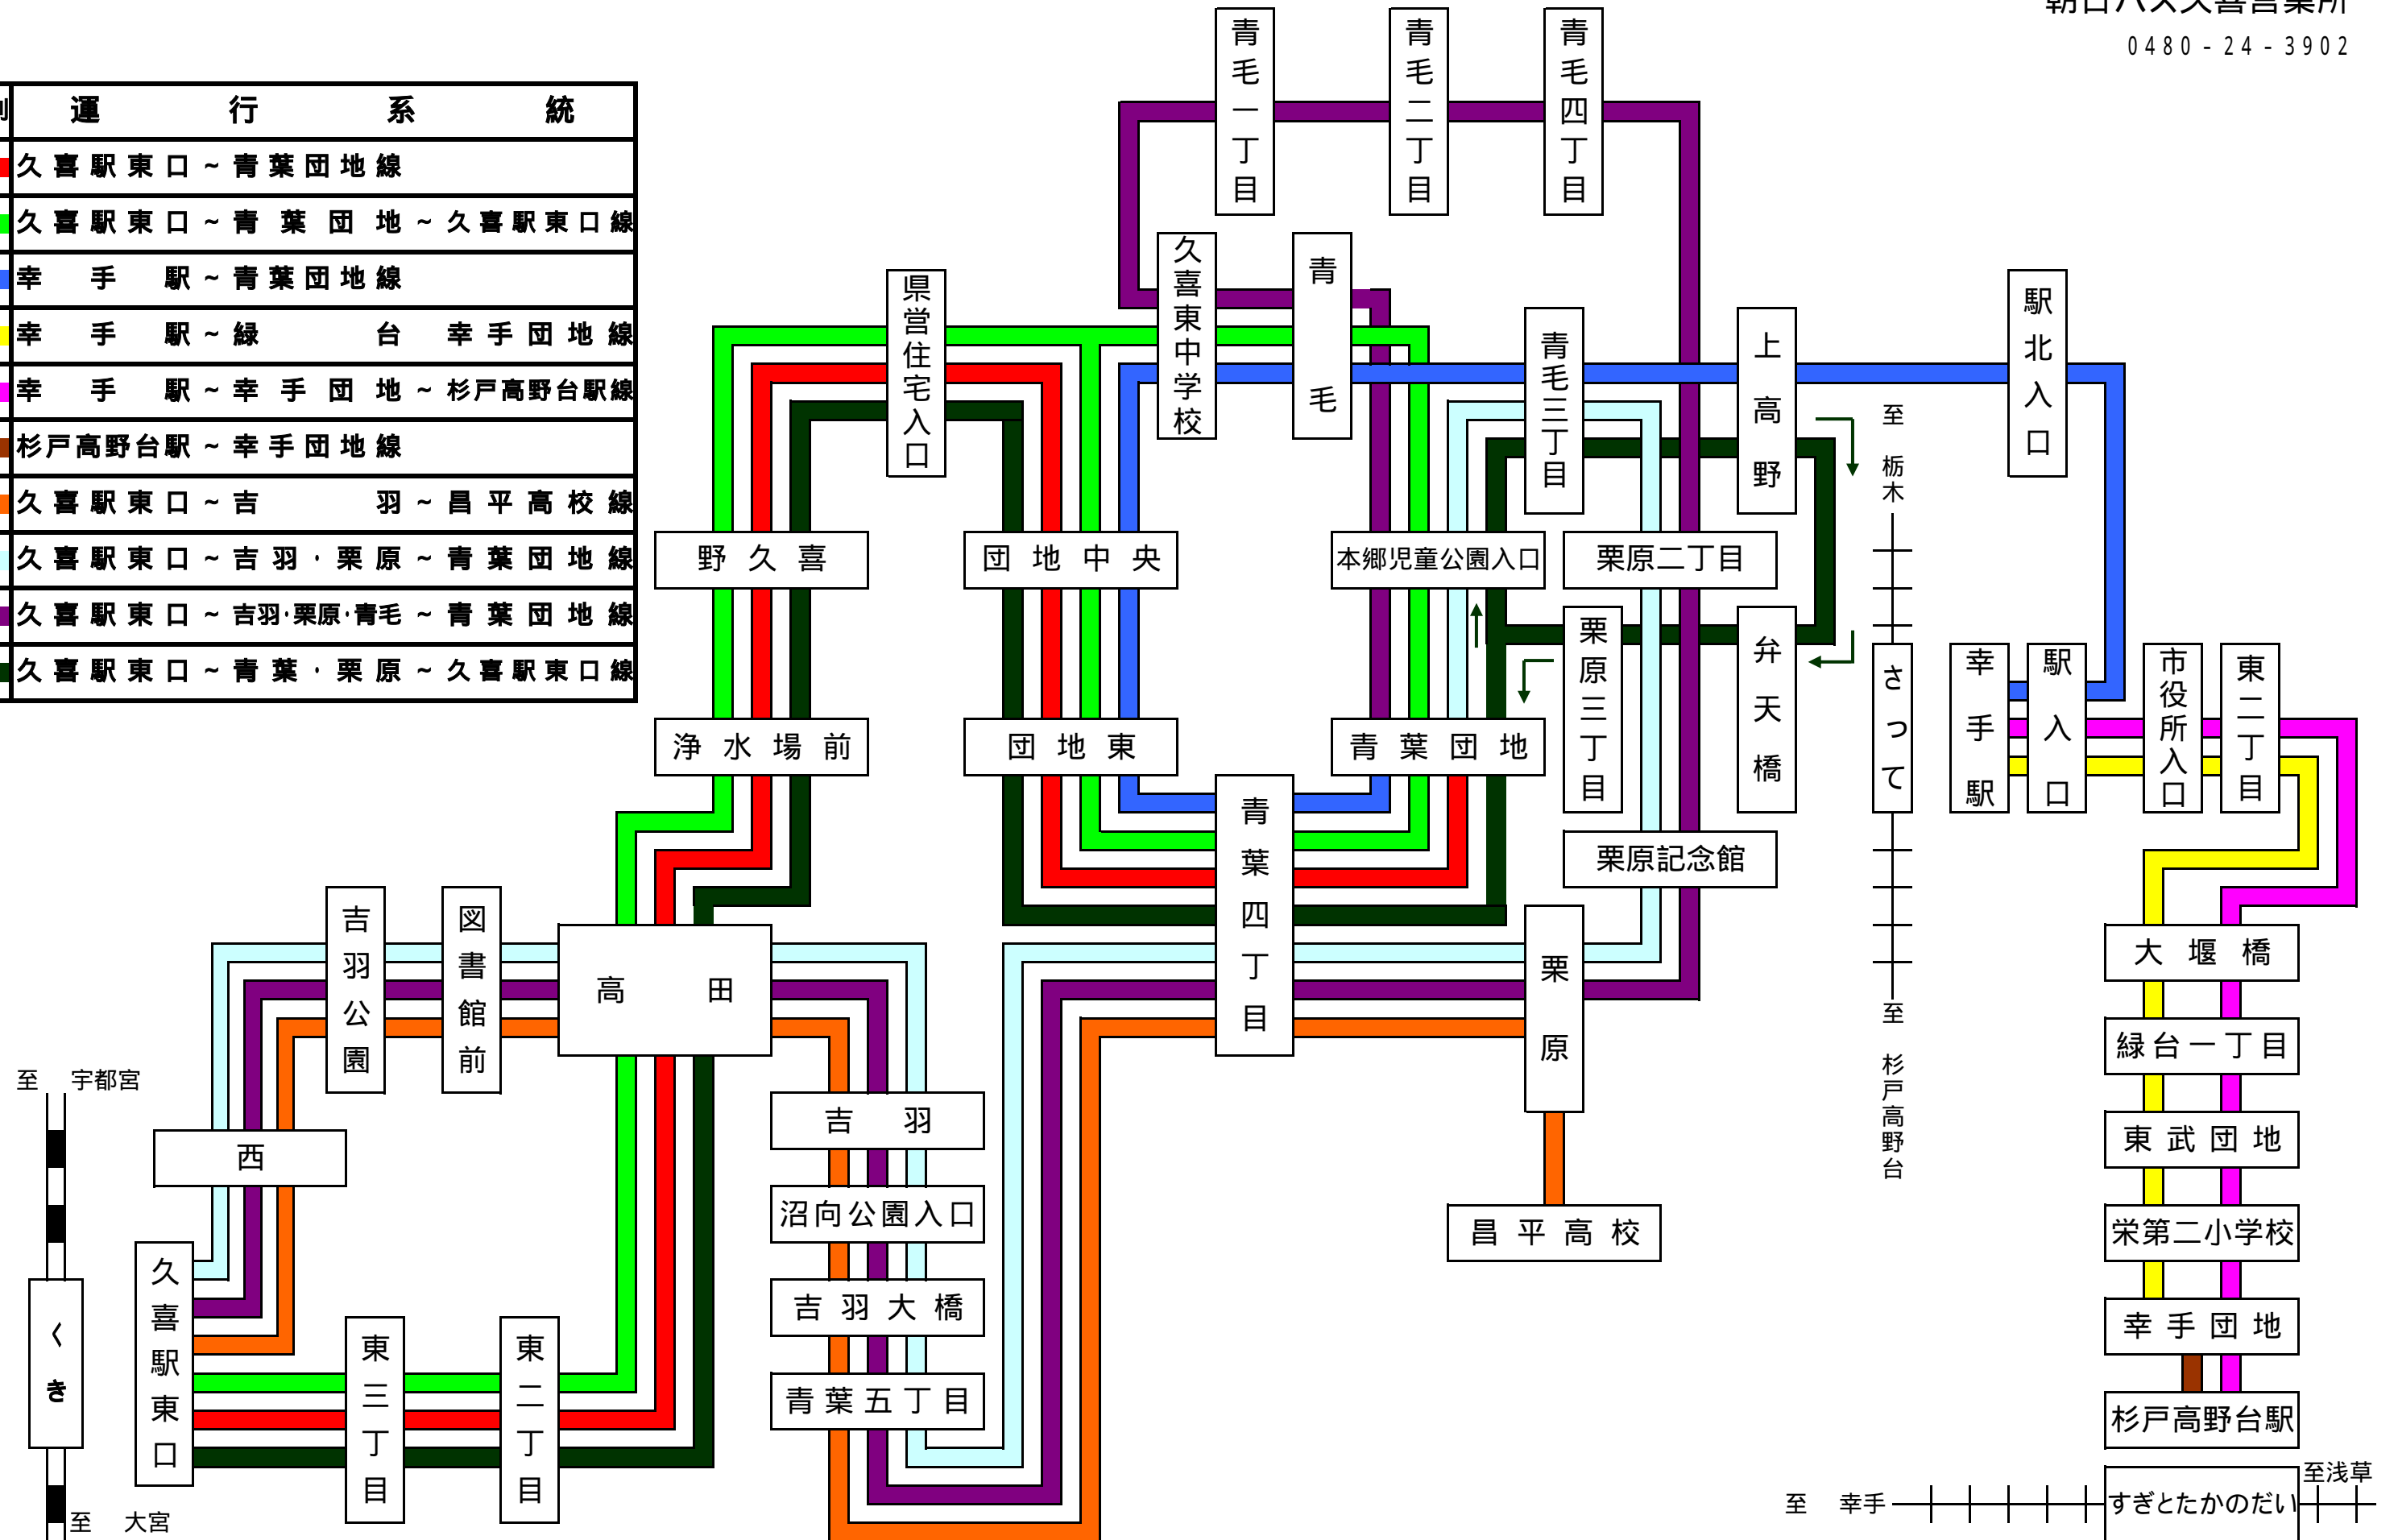

久喜営業所管内停留所一覽

平成15年2月1日

朝日バス久喜営業所

0480-24-3902

色別	運行系統
赤	久喜駅東口～青葉団地線
緑	久喜駅東口～青葉団地～久喜駅東口線
青	幸手駅～青葉団地線
黄	幸手駅～緑台幸手団地線
紫	幸手駅～幸手団地～杉戸高野台駅線
茶	杉戸高野台駅～幸手団地線
橙	久喜駅東口～吉羽～昌平高校線
水色	久喜駅東口～吉羽・栗原～青葉団地線
紫	久喜駅東口～吉羽・栗原・青毛～青葉団地線
黒	久喜駅東口～青葉・栗原～久喜駅東口線

至 宇都宮
至 大宮
至 幸手
至 浅草
至 杉戸高野台