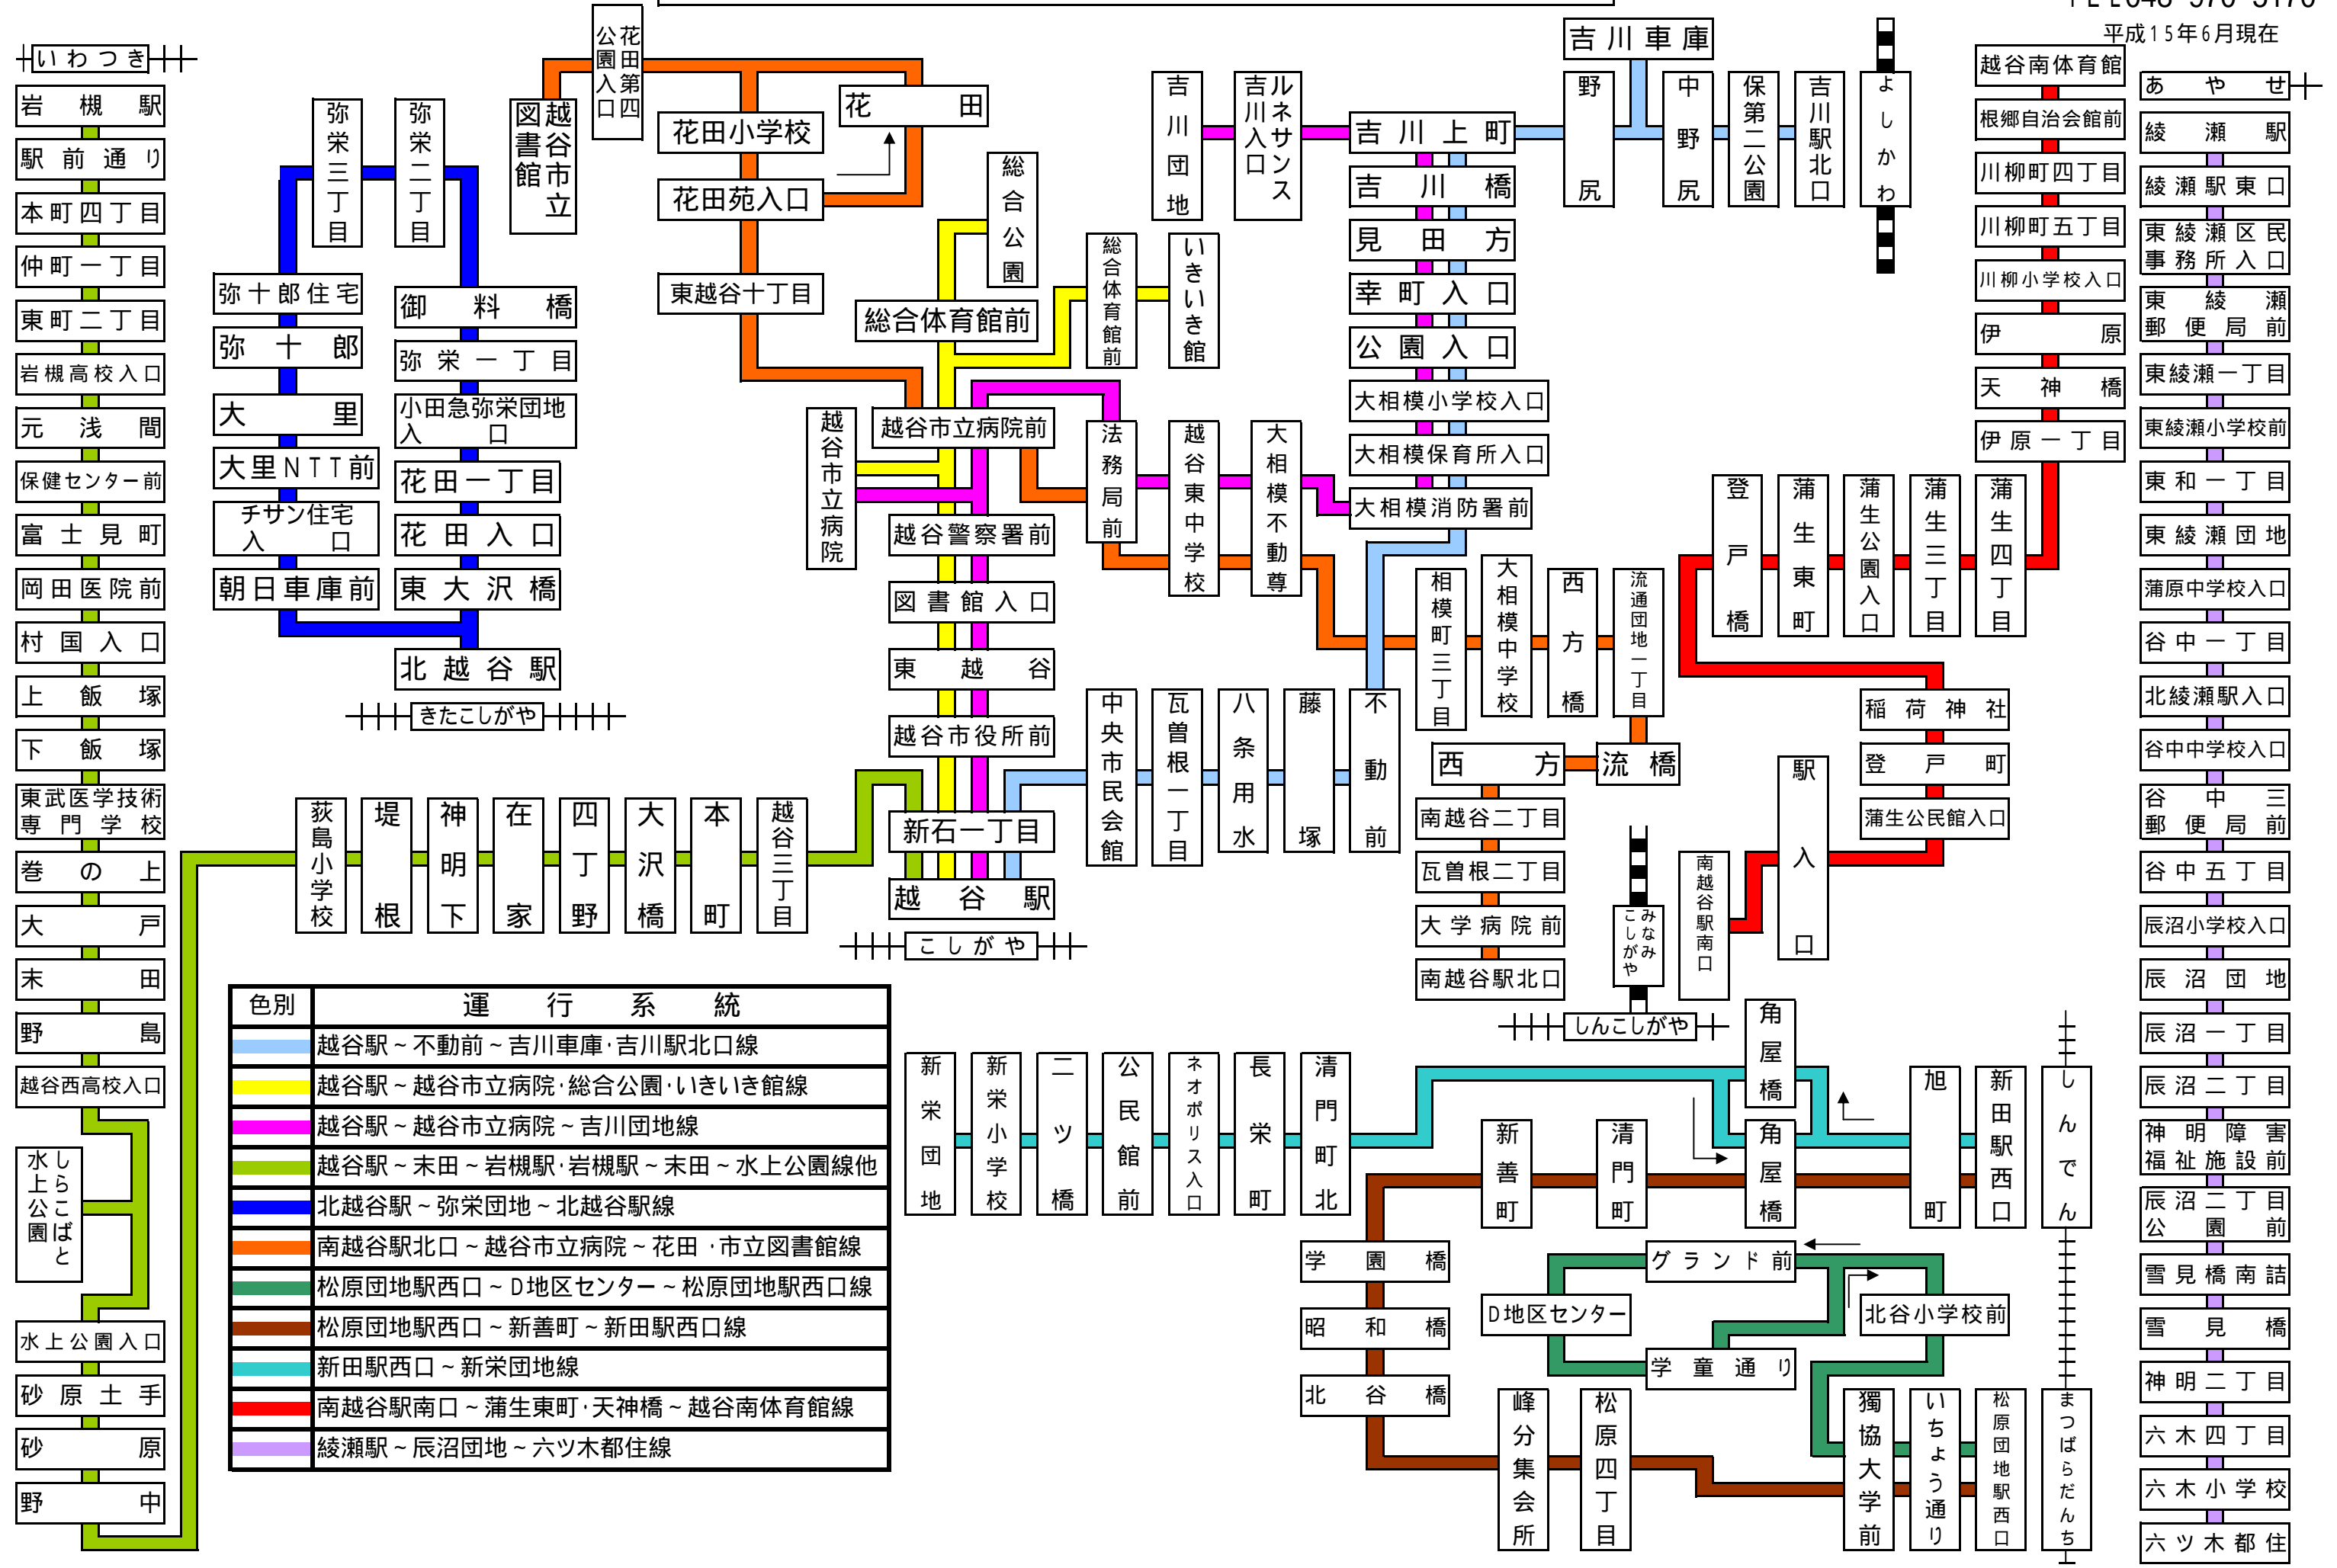

越谷営業所管内停留所一覽図

朝日バス越谷営業所
TEL048-970-5170

平成15年6月現在

色別	運行系統
青	越谷駅～不動前～吉川車庫・吉川駅北口線
黄	越谷駅～越谷市立病院・総合公園・いきいき館線
紫	越谷駅～越谷市立病院～吉川団地線
緑	越谷駅～末田～岩槻駅・岩槻駅～末田～水上公園線他
藍	北越谷駅～弥栄団地～北越谷駅線
橙	南越谷駅北口～越谷市立病院～花田・市立図書館線
茶	松原団地駅西口～D地区センター～松原団地駅西口線
赤	松原団地駅西口～新善町～新田駅西口線
水色	新田駅西口～新栄団地線
赤	南越谷駅南口～蒲生東町・天神橋～越谷南体育館線
紫	綾瀬駅～辰沼団地～六ツ木都住線