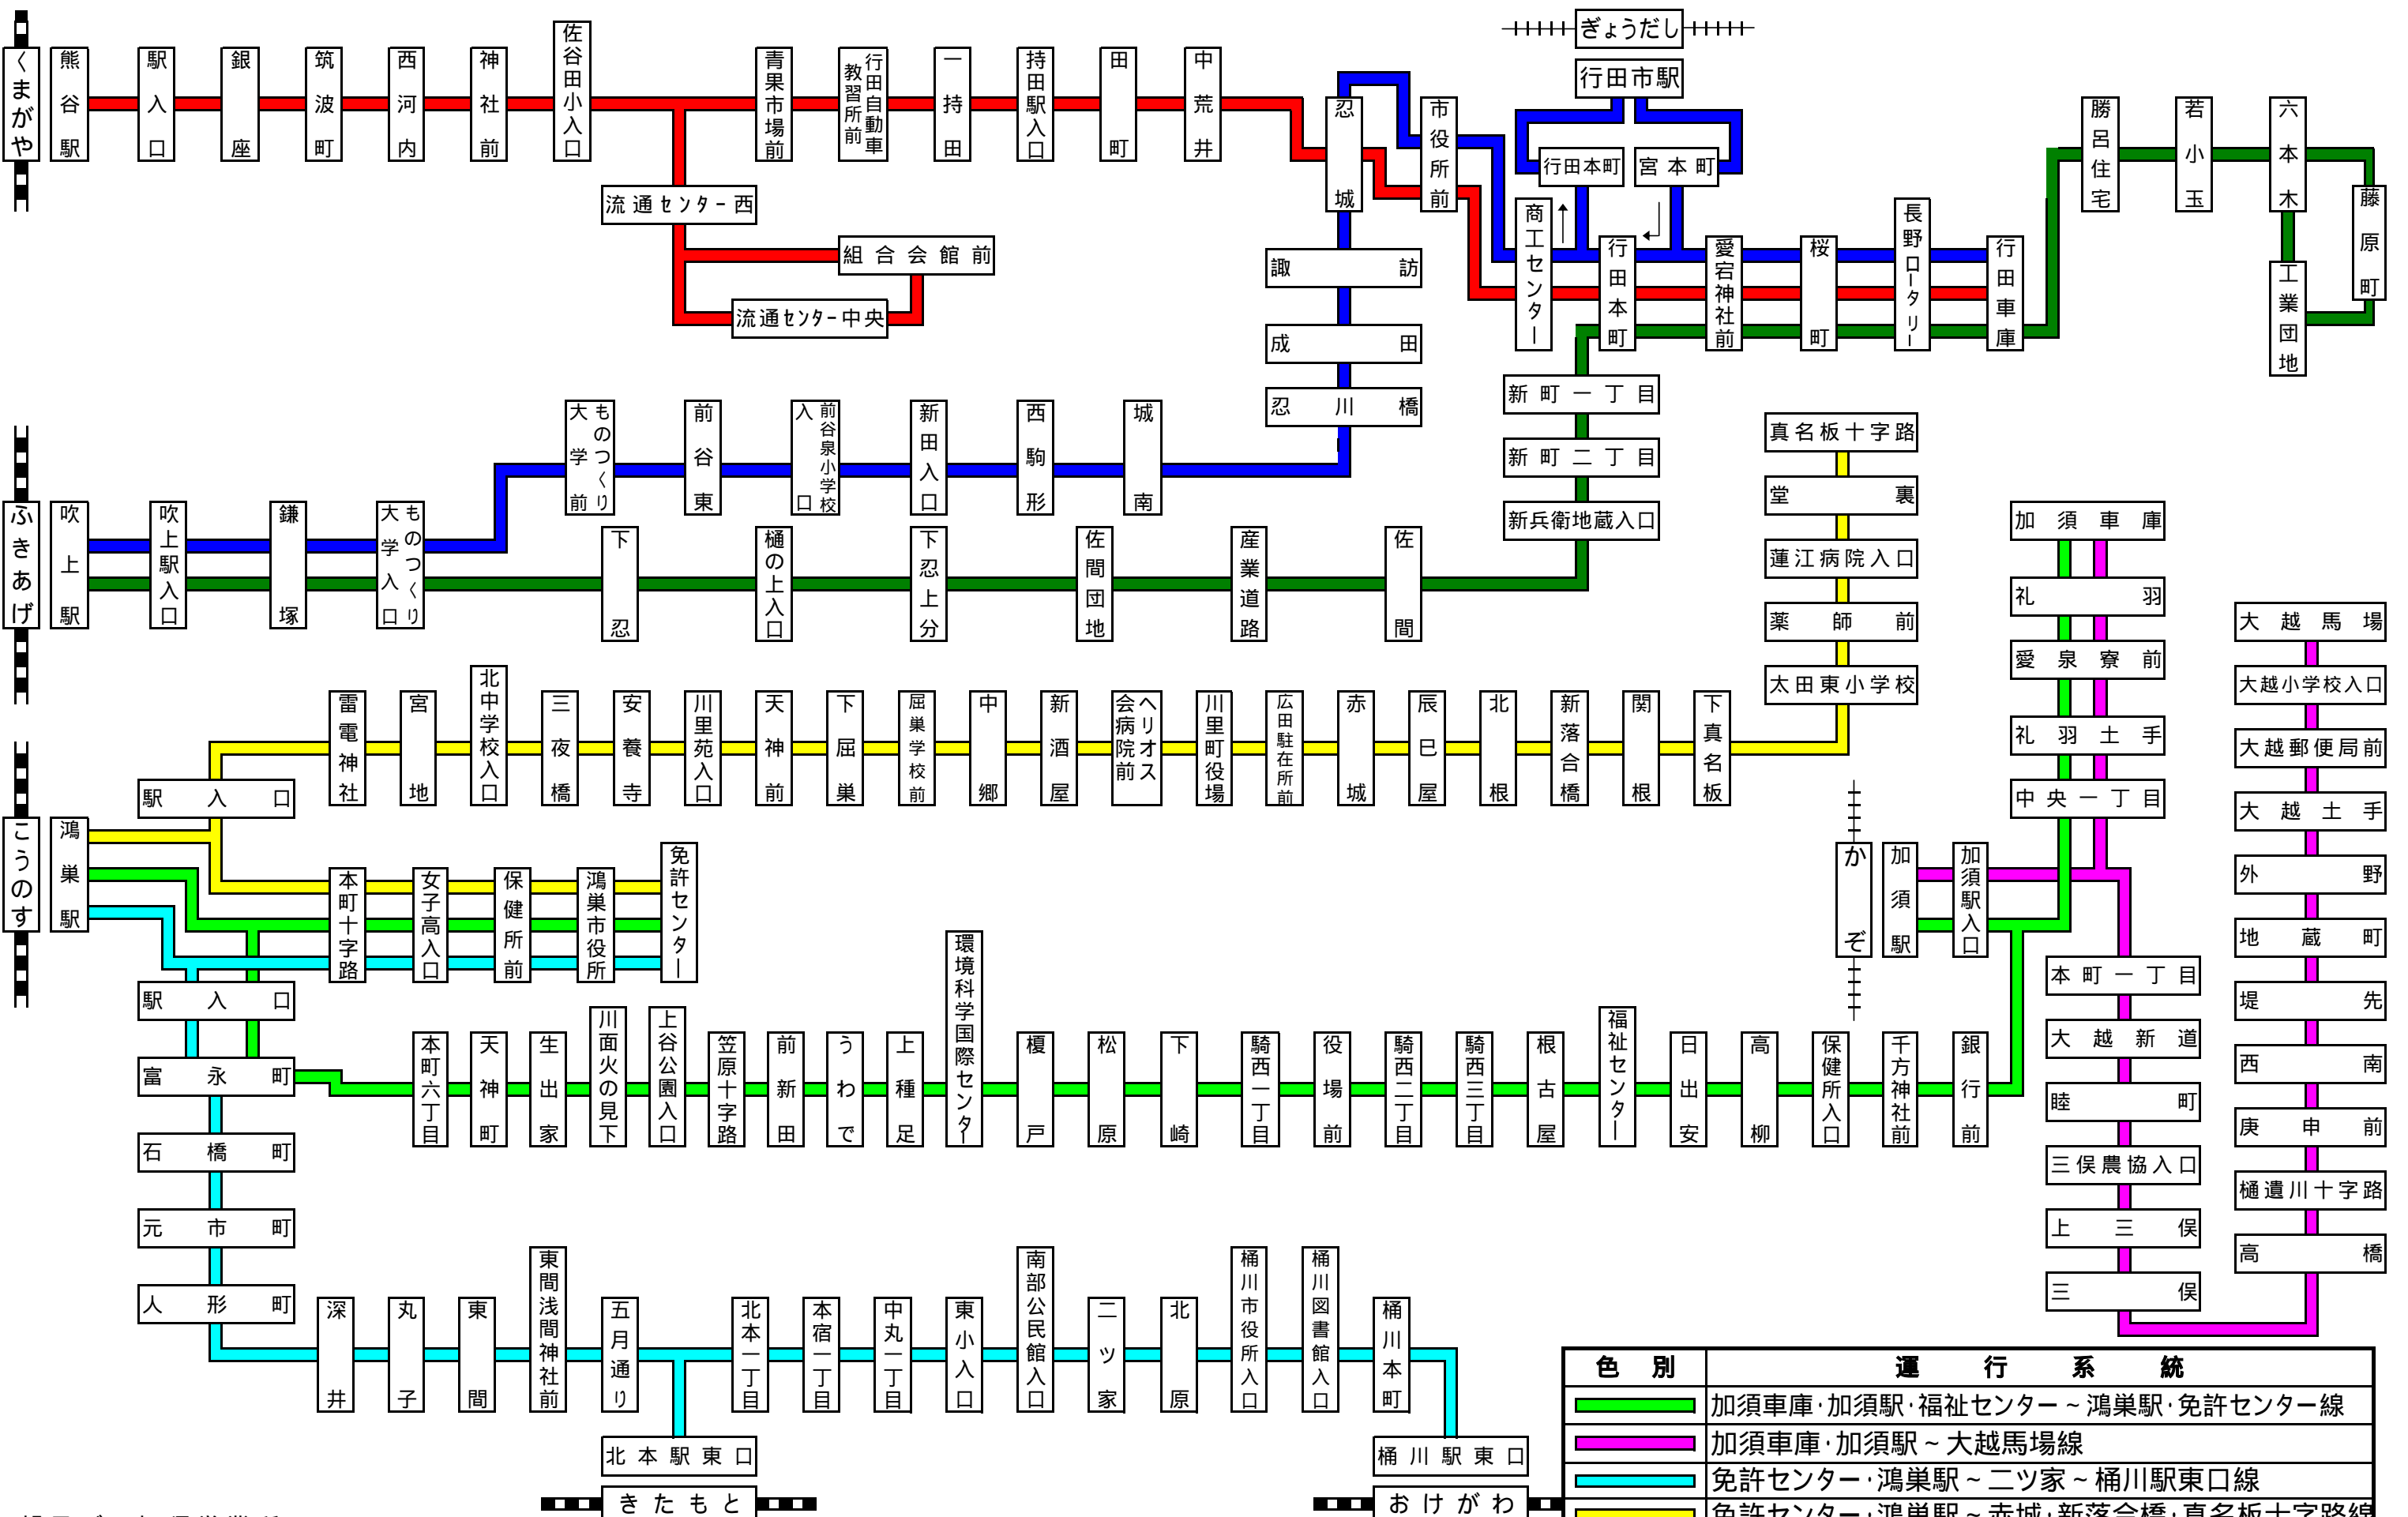

加須営業所管内停留所一覧

色別	運行系統
■	加須車庫・加須駅・福祉センター～鴻巣駅・免許センター線
■	加須車庫・加須駅～大越馬場線
■	免許センター・鴻巣駅～二ツ家～桶川駅東口線
■	免許センター・鴻巣駅～赤城・新落合橋・真名板十字路線
■	熊谷駅～流通センター～行田車庫線
■	吹上駅～ものつくり大学前～忍城～行田車庫(行田市駅)線
■	吹上駅～佐間～行田車庫・工業団地線

朝日バス加須営業所
 0480-61-7330
 平成15年8月14日現在