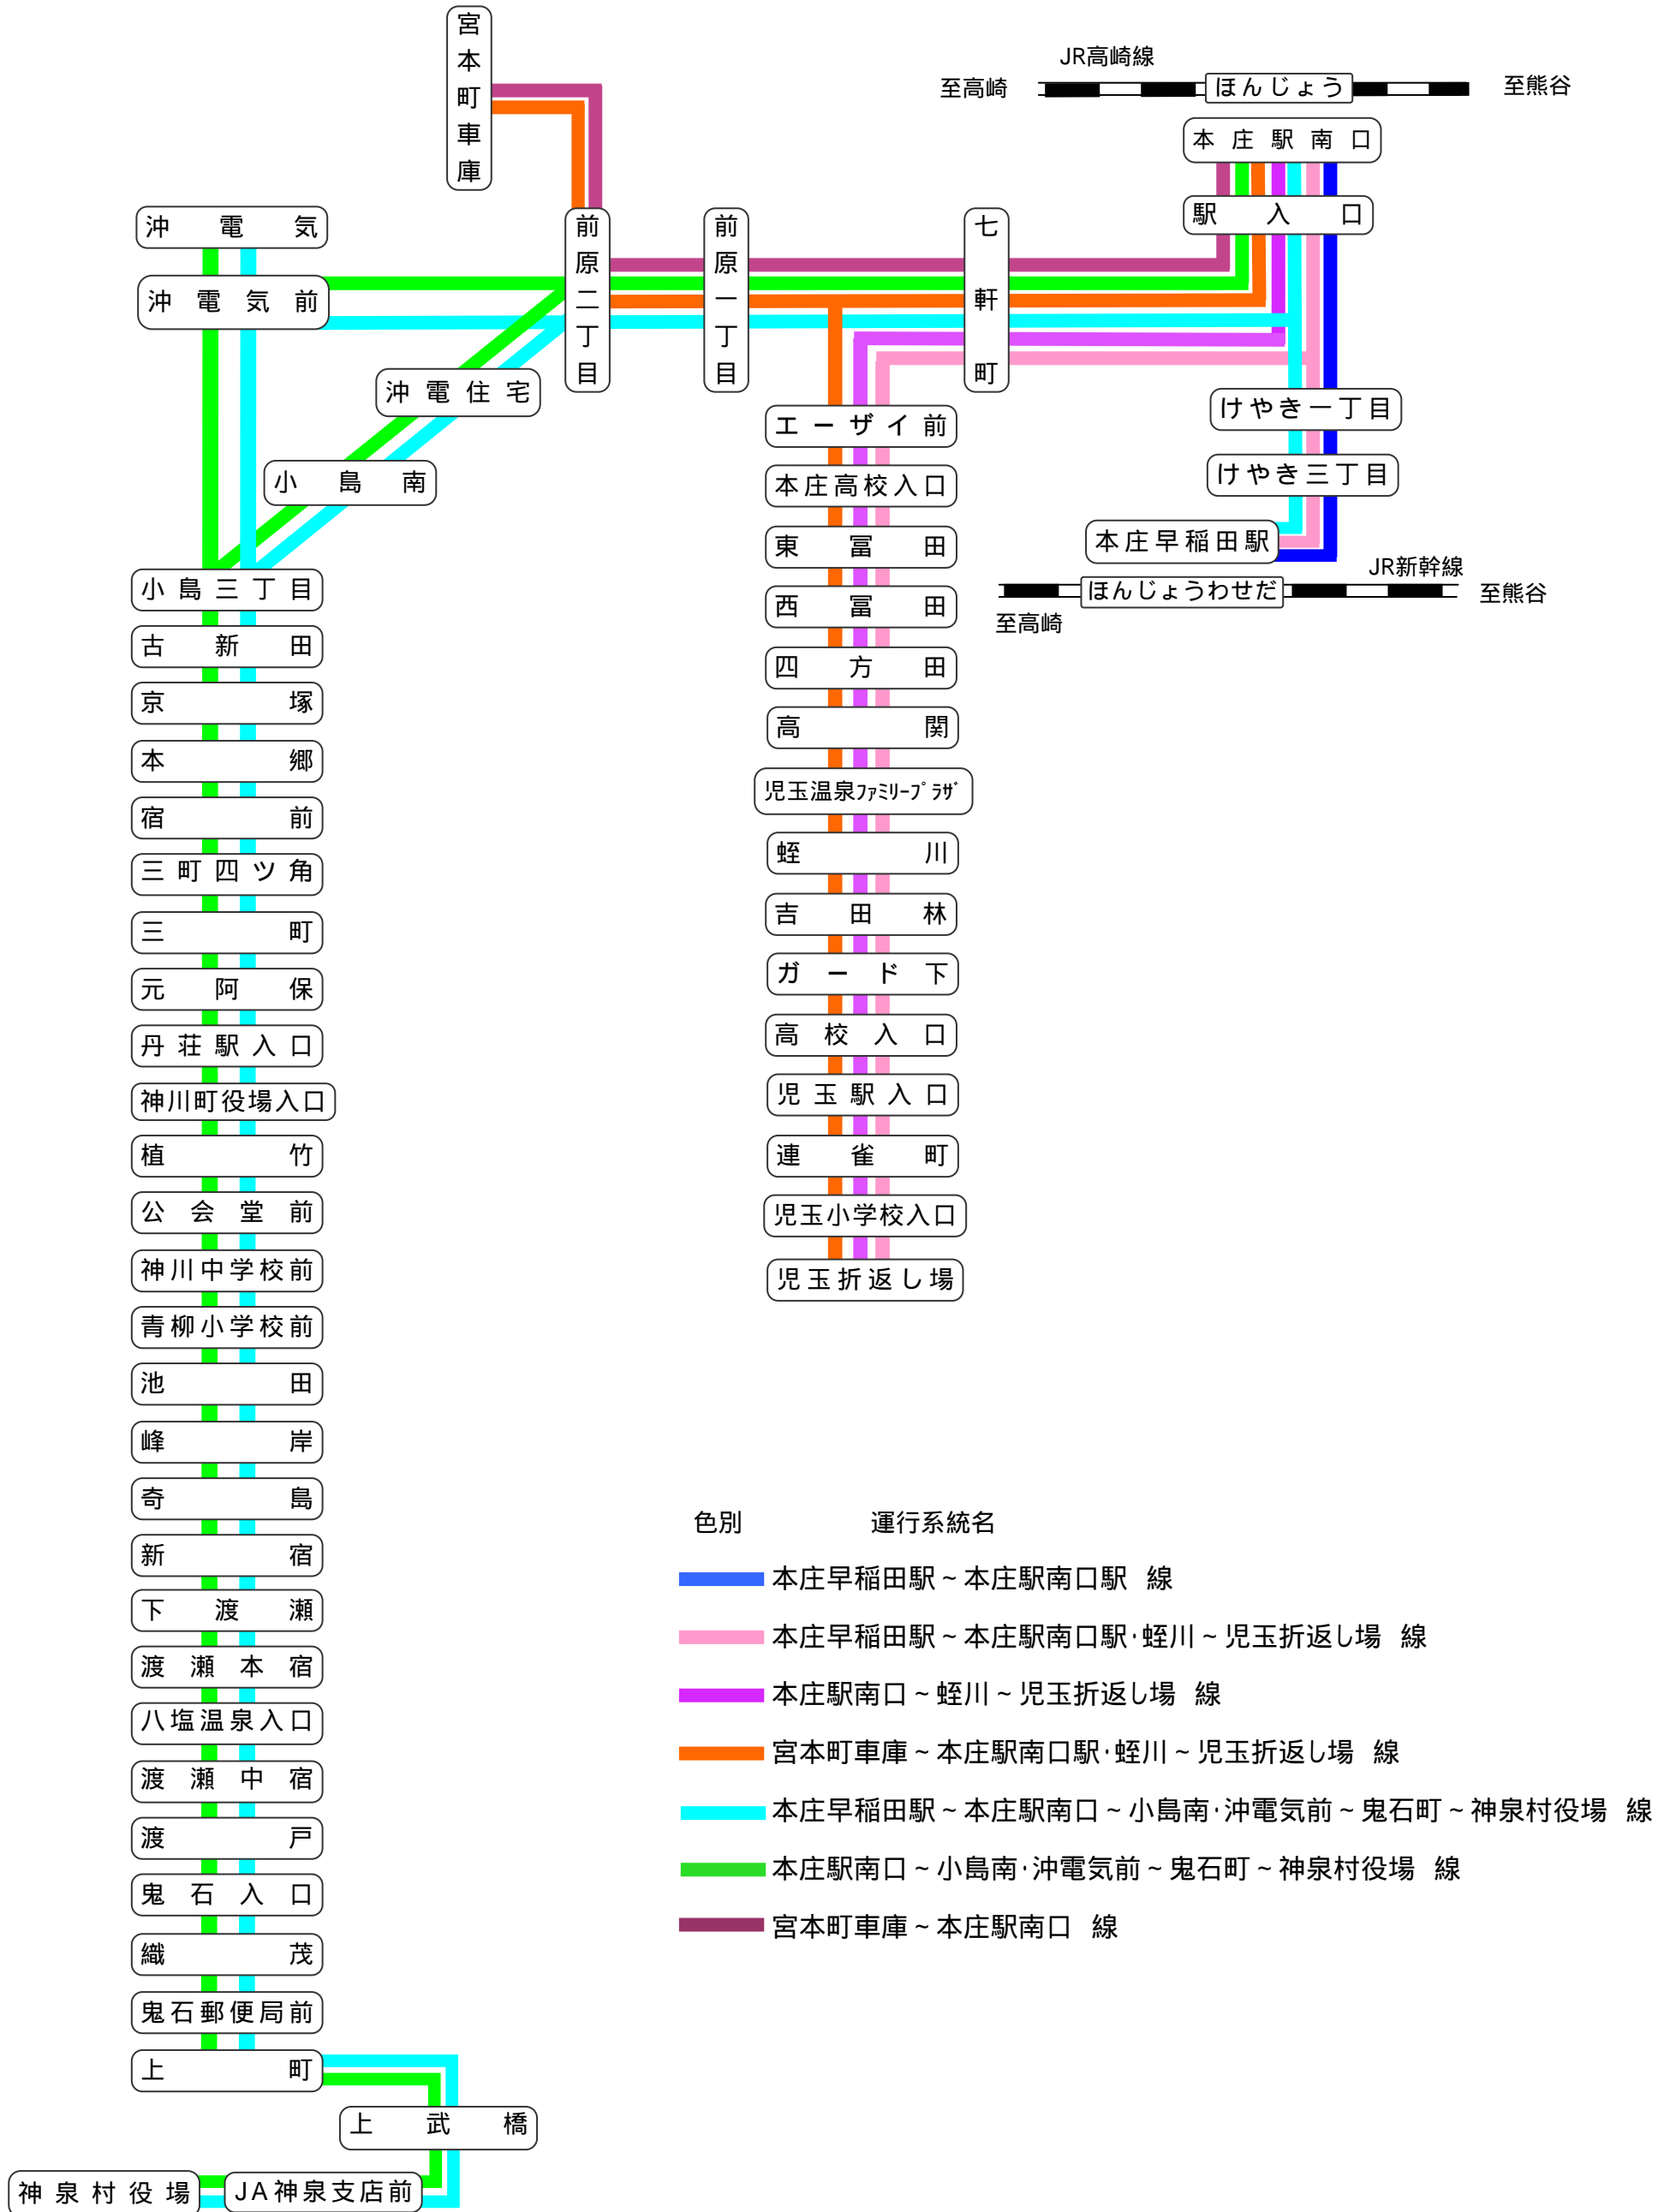

運行系統略図

お問合せ先 朝日バス本庄営業所 0495-21-7703 平成16年 4月 5日現在