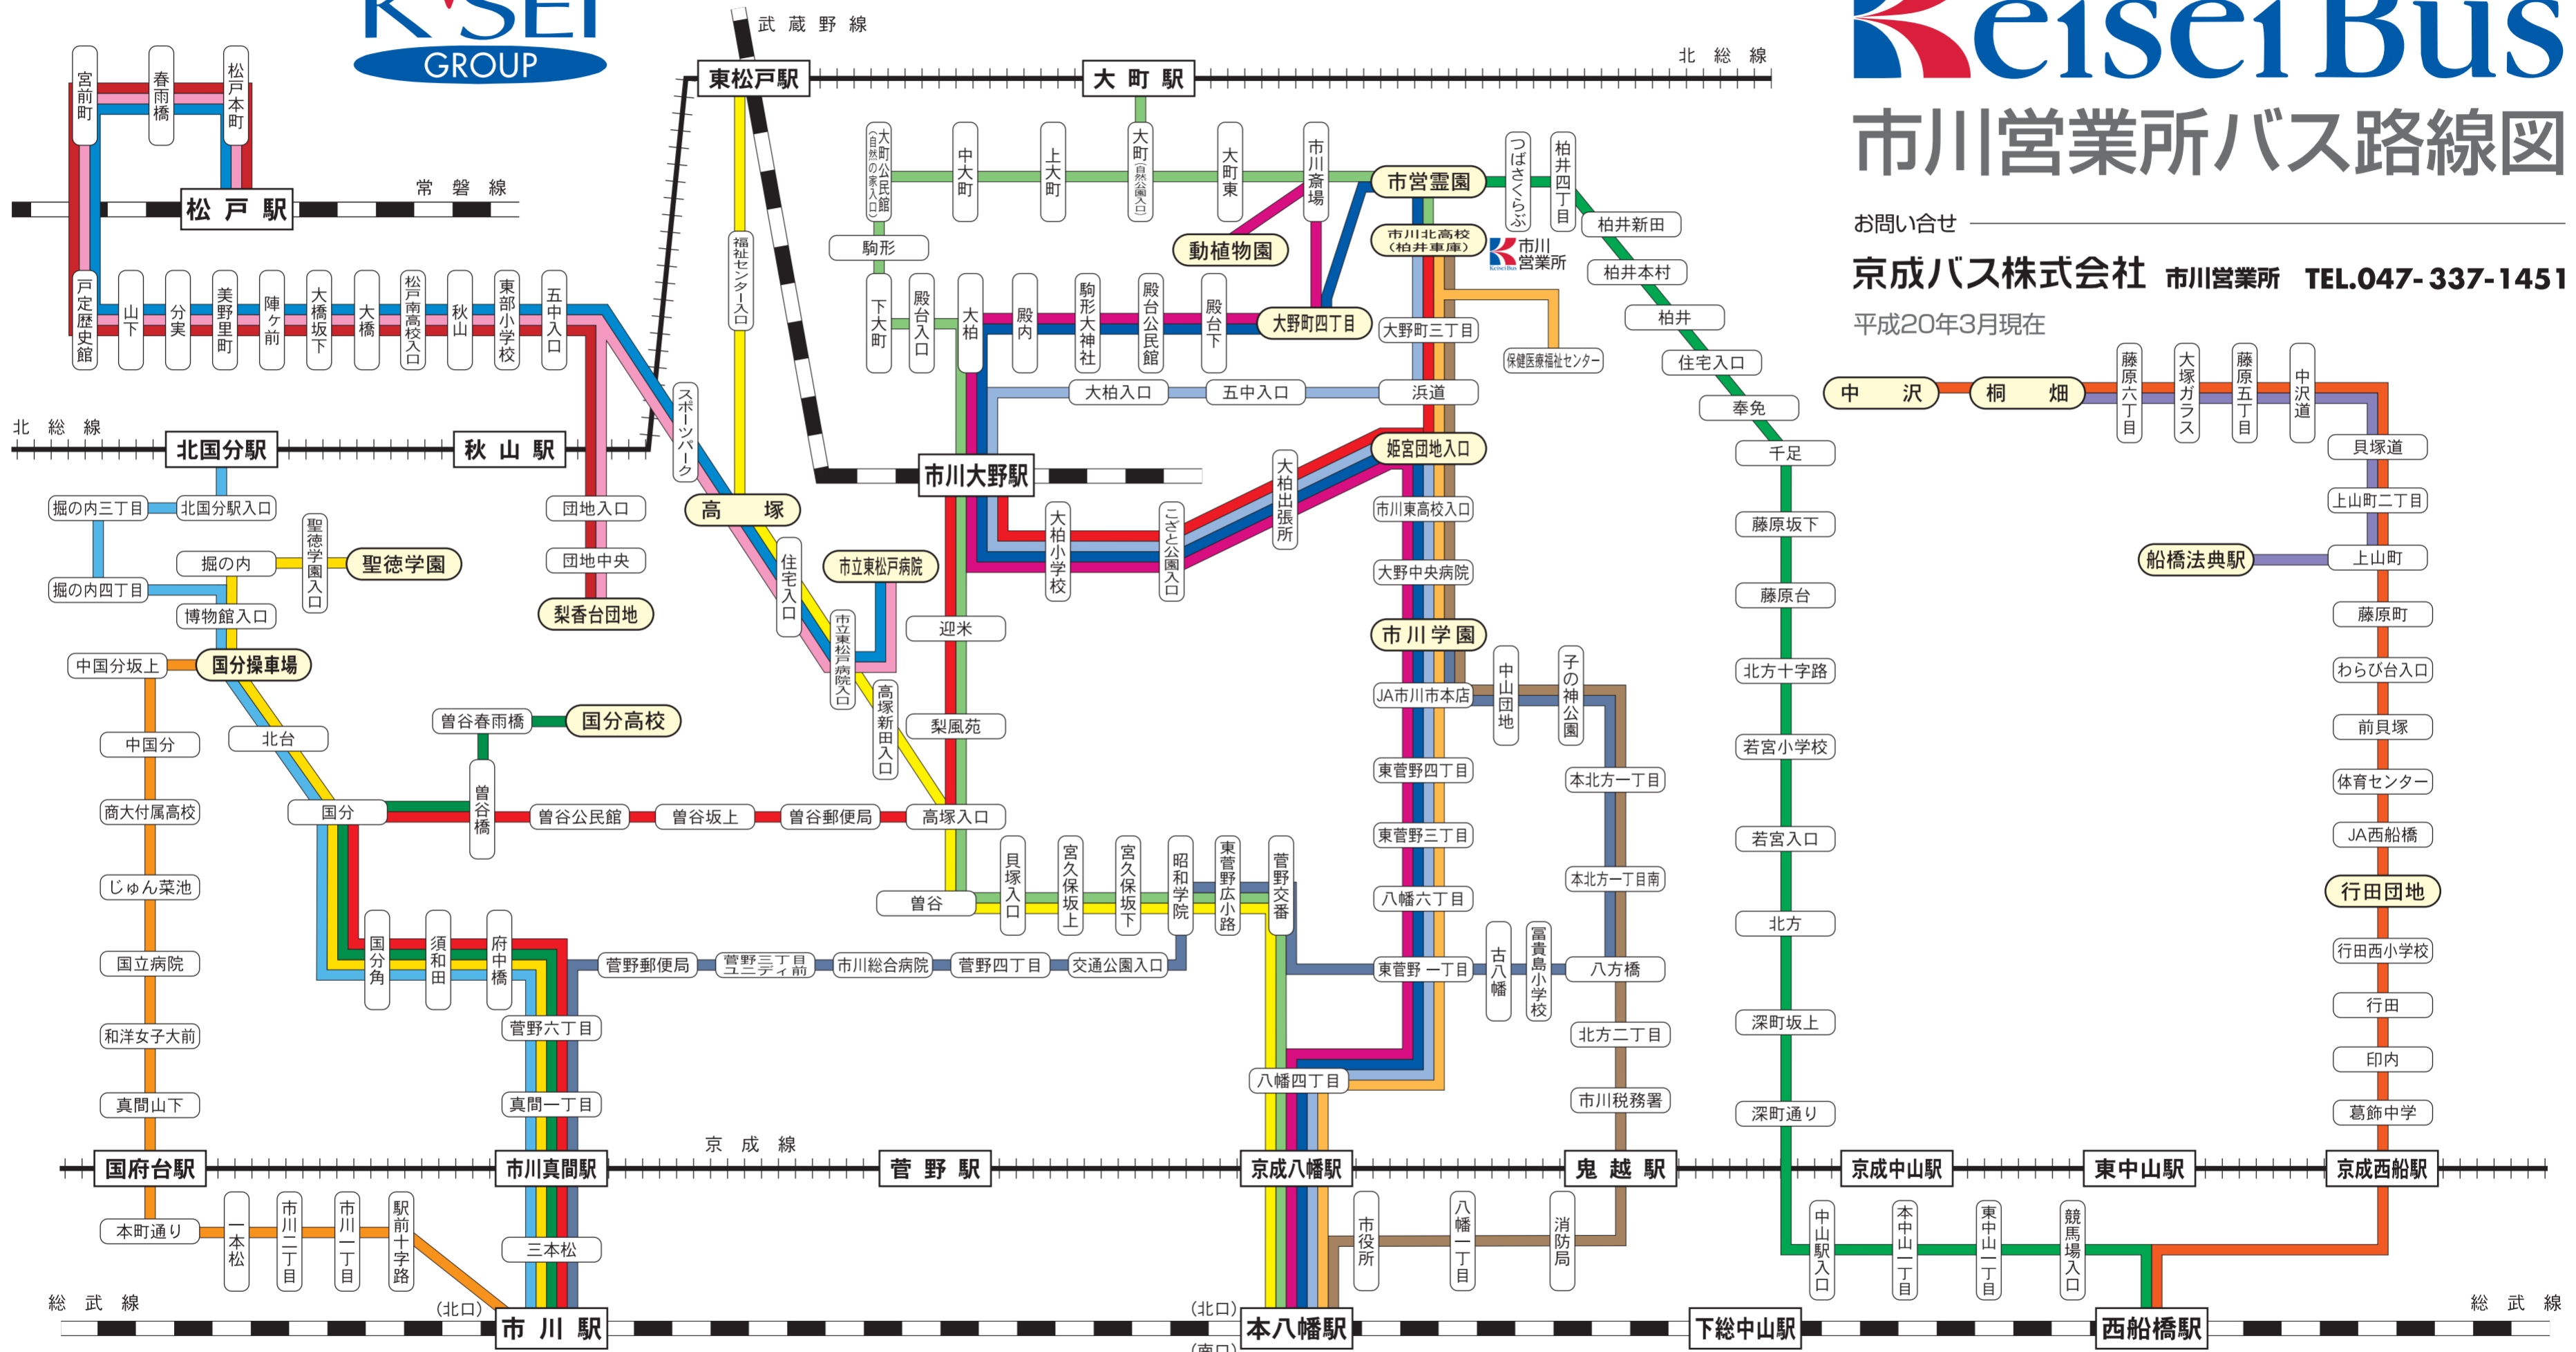

市川営業所バス路線図

お問い合わせ
京成バス株式会社 市川営業所 TEL.047-337-1451
平成20年3月現在

羽田空港行きリムジンバス
夜行高速バス