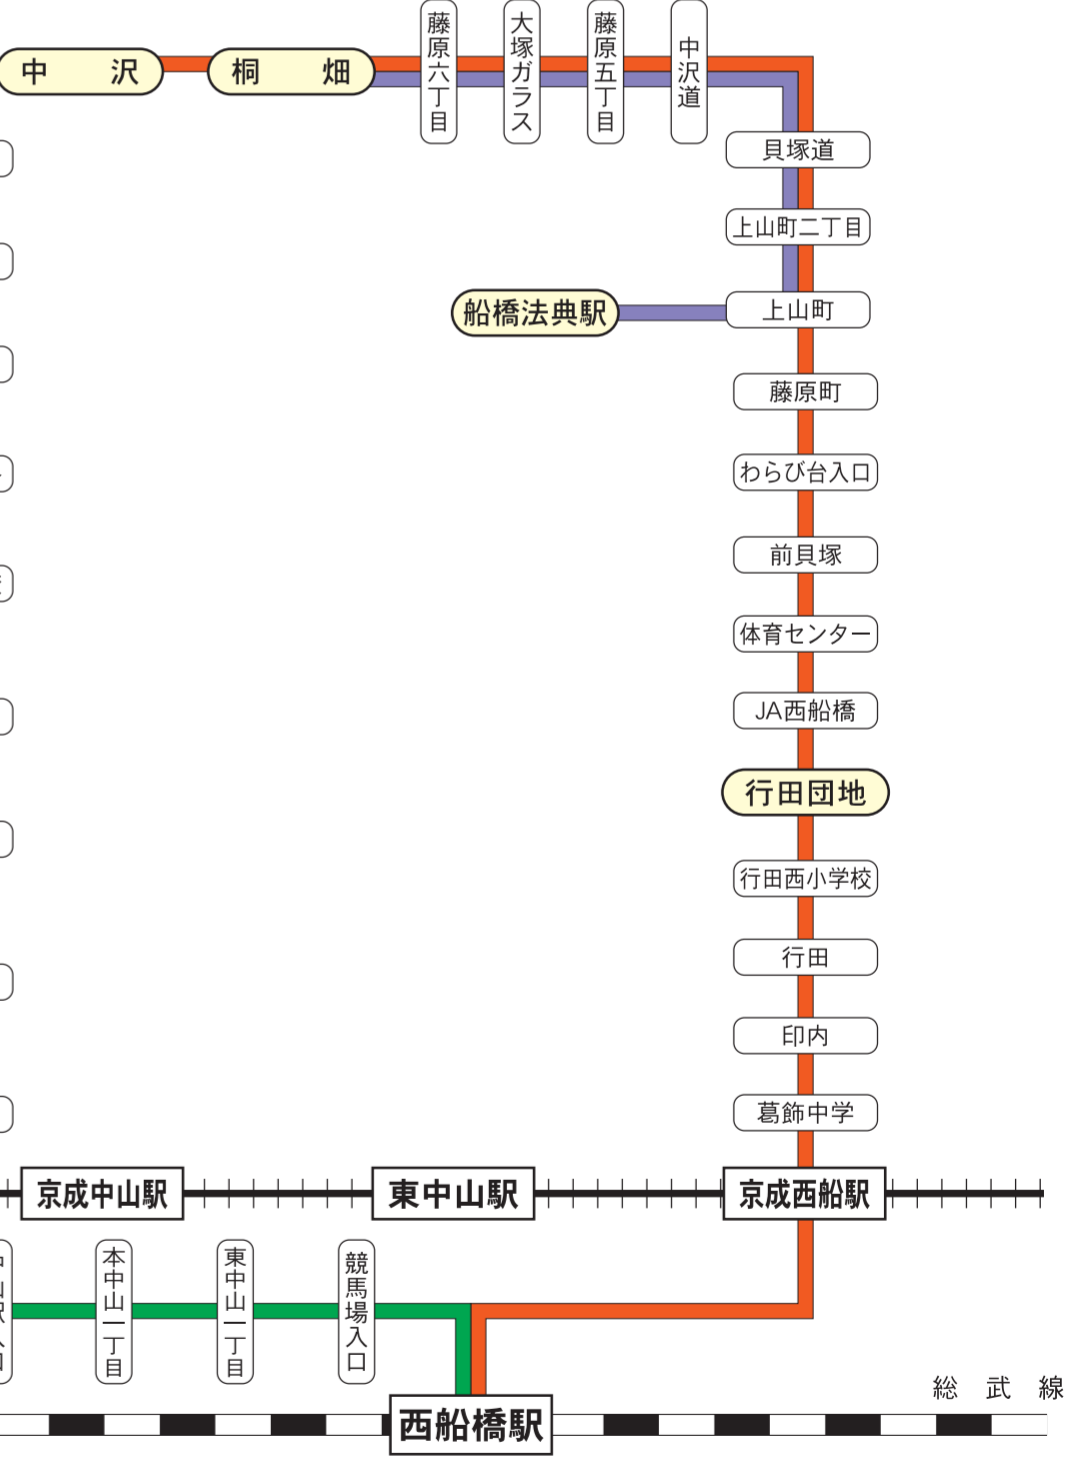

市川営業所バス路線図

お問い合わせ
京成バス株式会社 市川営業所 TEL.047-337-1451
平成20年3月現在

羽田空港行きリムジンバス
夜行高速バス