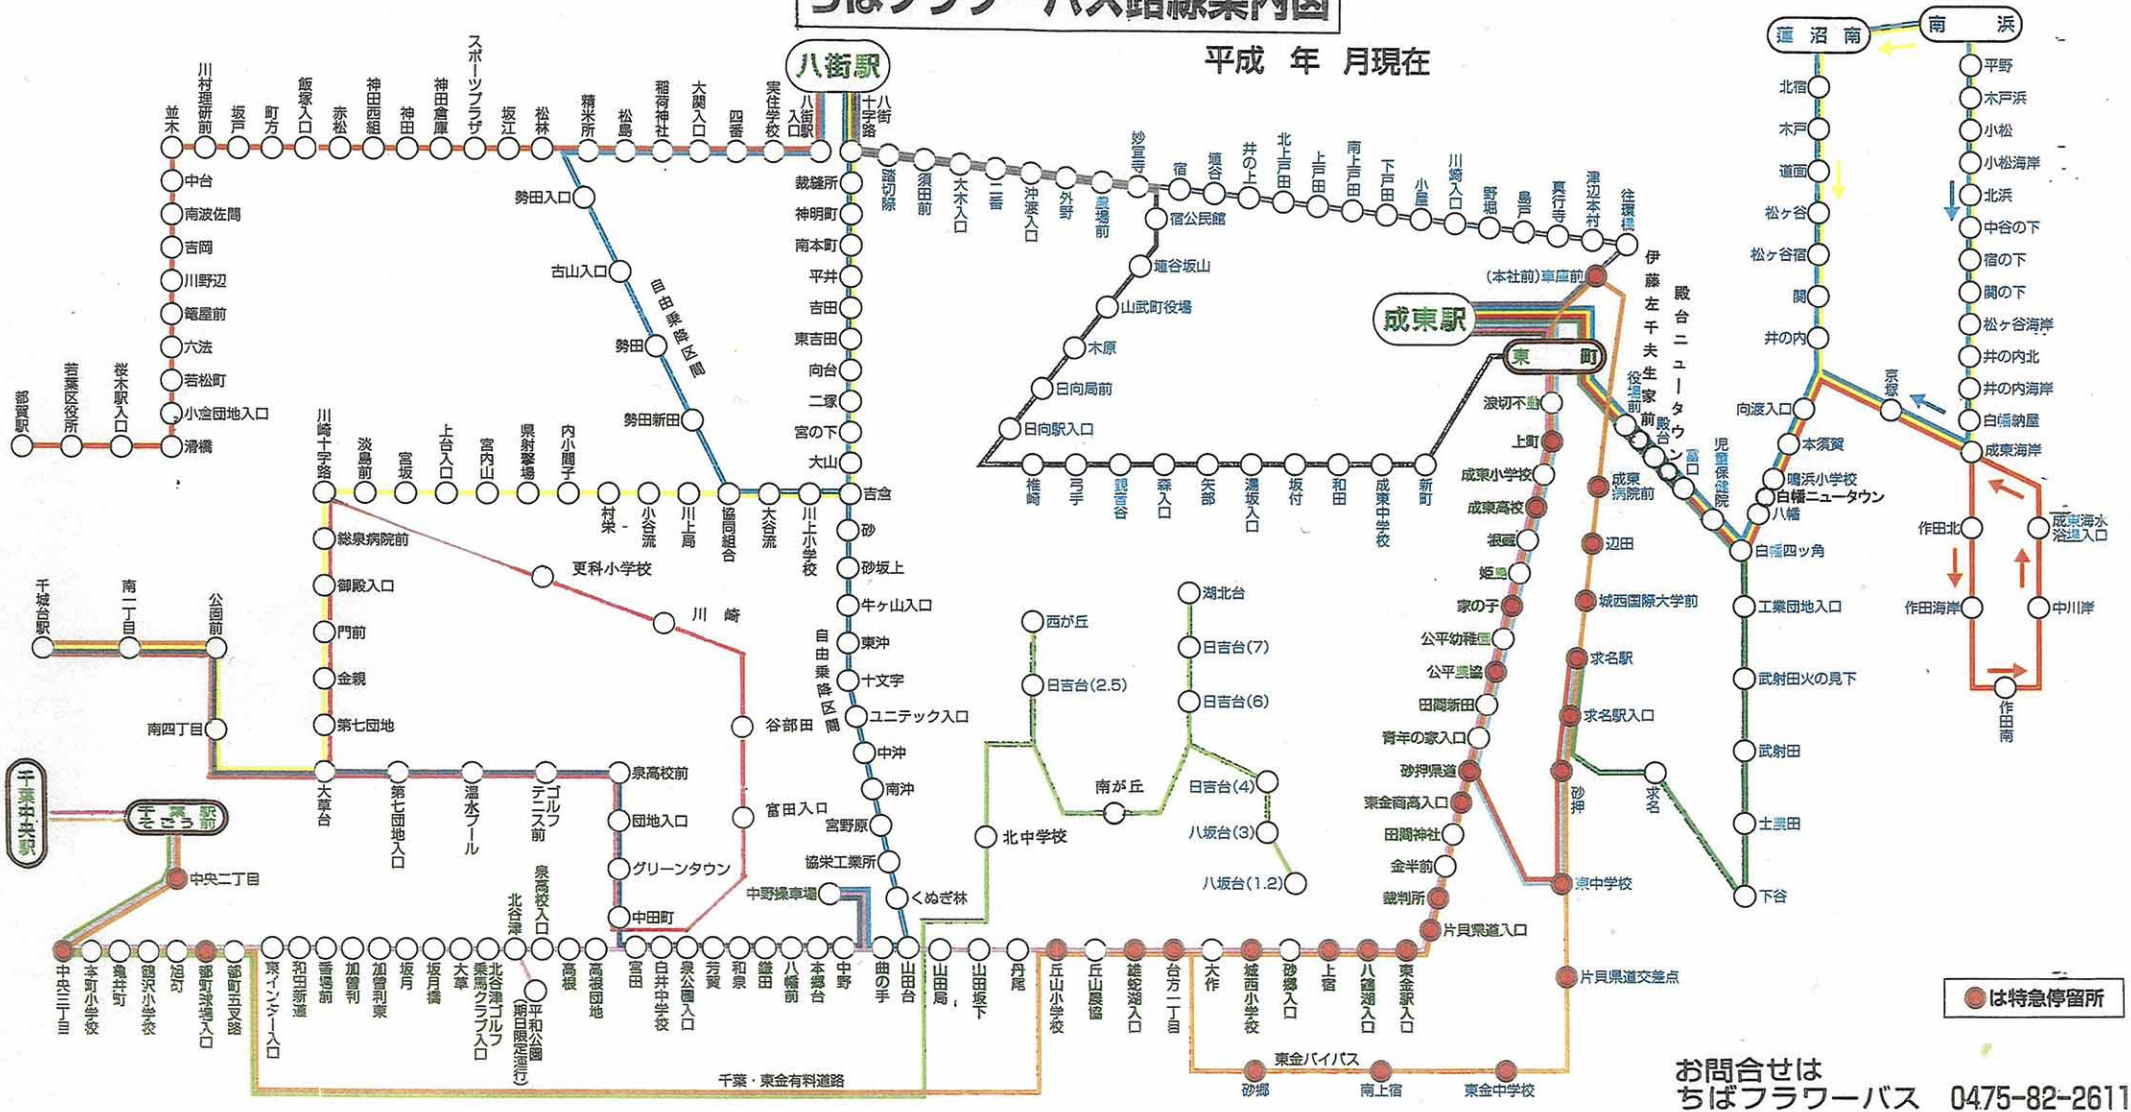

# ちばフラワーバス路線案内図

平成 年 月現在

●は特急停留所

お問合せは  
ちばフラワーバス 0475-82-2611