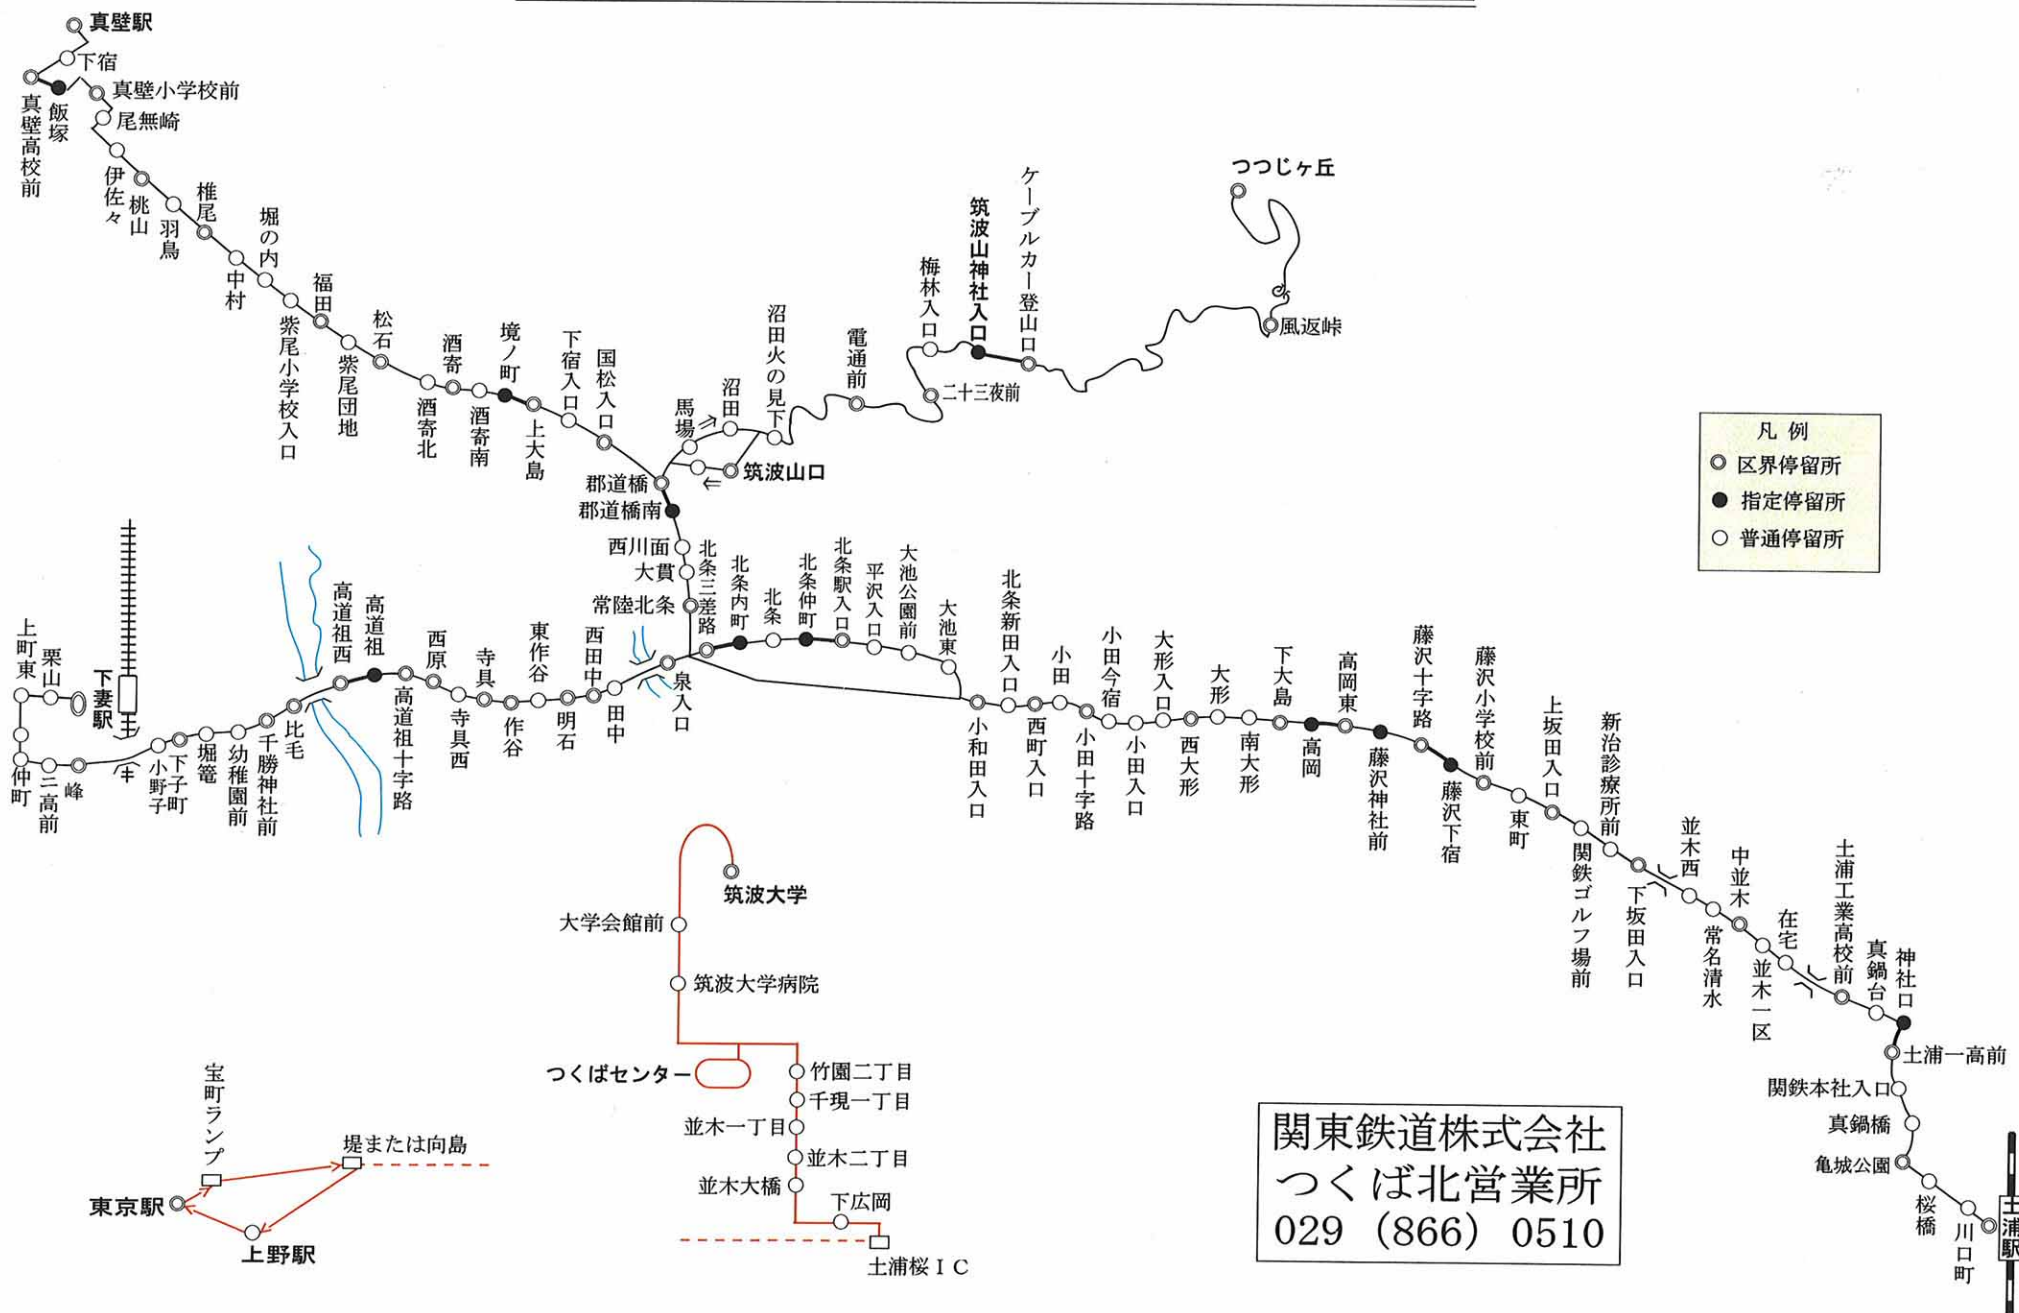

平成20年4月1日

路線図 (つくば北営業所)

関東鉄道株式会社

- 凡例
- 区界停留所
 - 指定停留所
 - 普通停留所

関東鉄道株式会社
つくば北営業所
029 (866) 0510