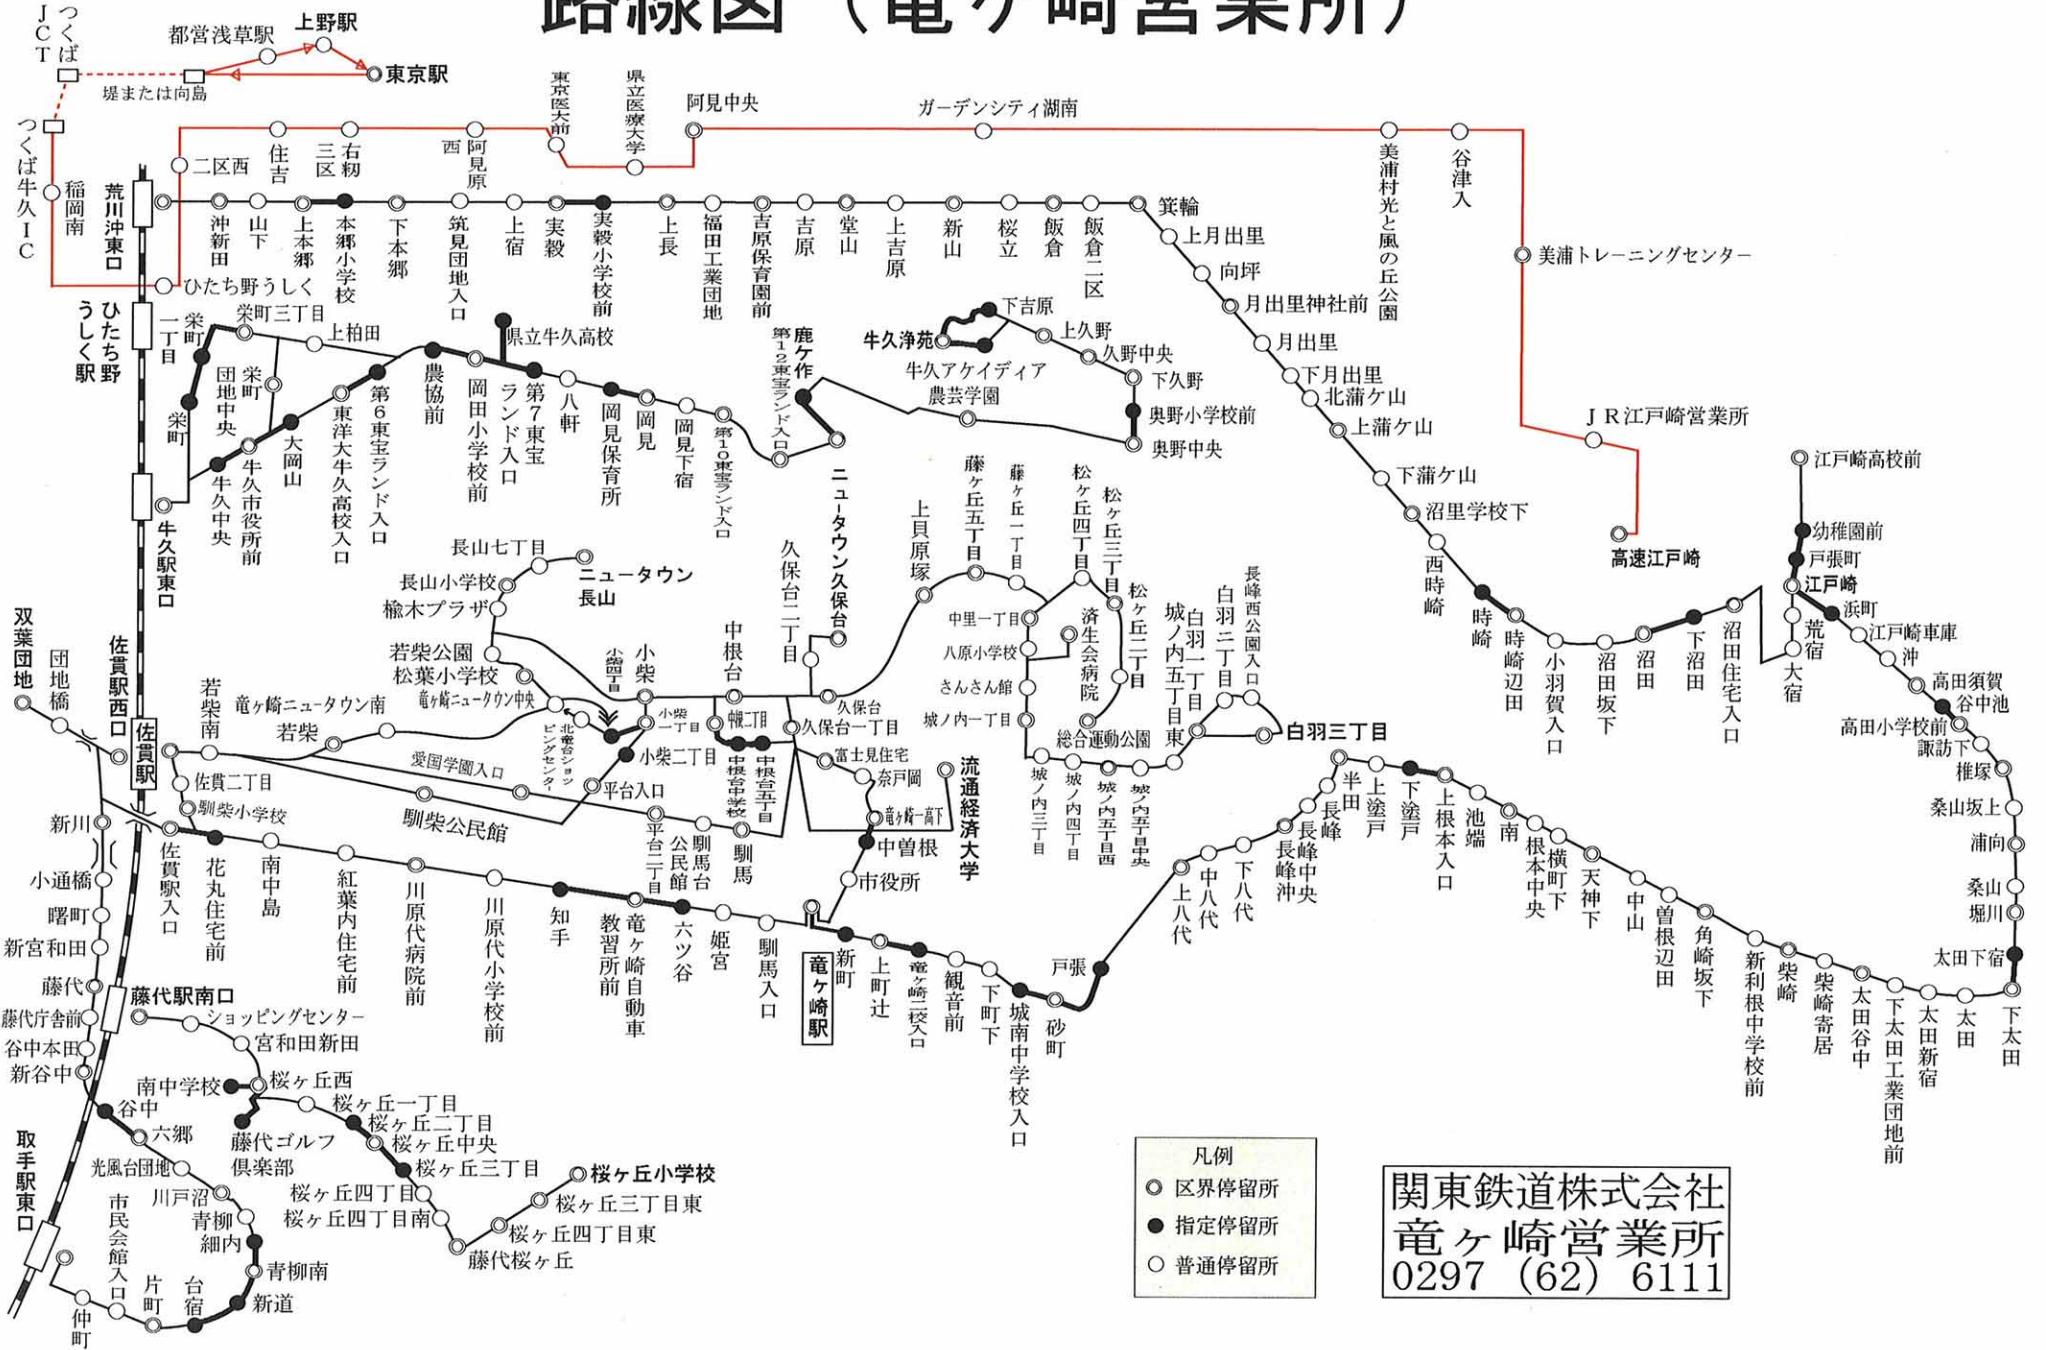

平成19年12月20日現在

路線図 (竜ヶ崎営業所)

- 凡例
- 区界停留所
 - 指定停留所
 - 普通停留所

関東鉄道株式会社
 竜ヶ崎営業所
 0297 (62) 6111