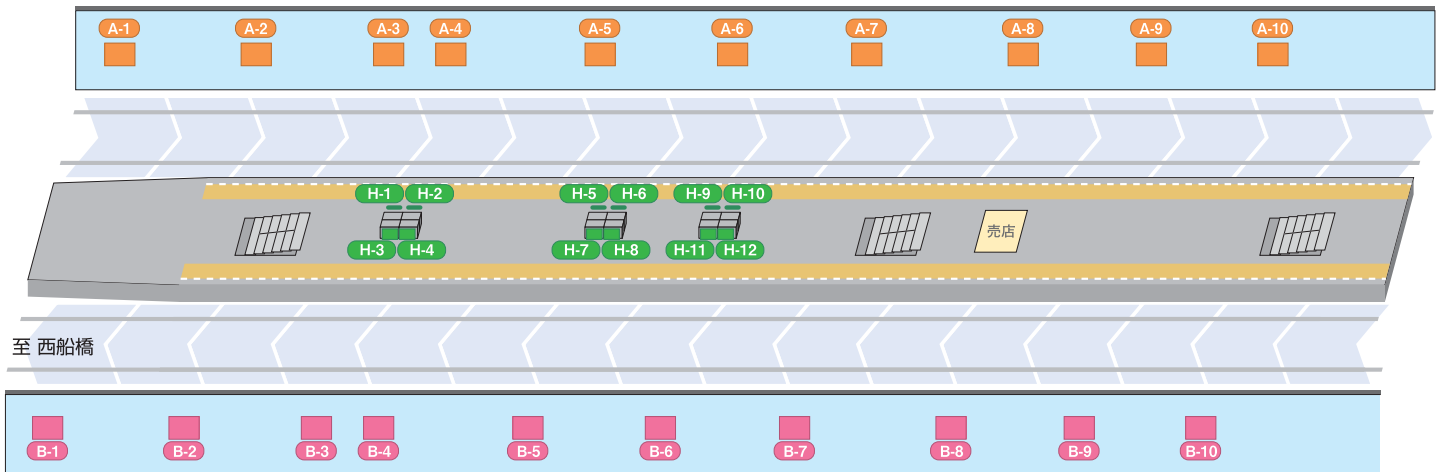

東葉勝田台

特級駅

駅構内

ホーム

規格

※サイズ詳細・料金等については、広告取扱指定代理店まで直接お問い合わせください。

駅構内

C / 通路看板、P / ポスターボード、
AP / アドピラー

ホーム

A / 下りホーム電飾看板、B / 上りホーム電飾看板、
H / スポット空調機額式看板

種類	規格 (H×W) 単位 = mm
C- 1~11	1,230×1,780
P- 1~34	[B0] 1,030×1,456 ¥48,000/週
	[B1] 1,030× 728 ¥24,000/週
	[B2] 728× 515 ¥12,000/週
A- 1~10	1,230×1,780
B- 1~10	1,230×1,780
H- 1~12	1,040×740
AP- 1~ 7	3,000×2,700