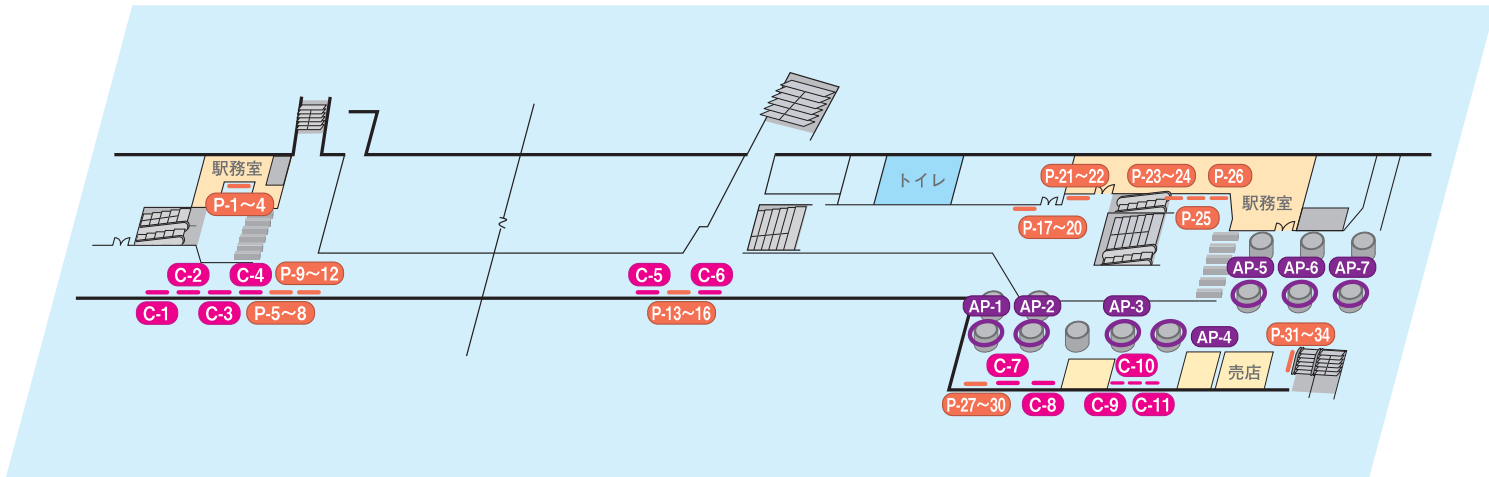

東葉勝田台

特級駅

駅構内

ホーム

規格

※サイズ詳細・料金等については、広告取扱指定代理店まで直接お問い合わせください。

駅構内

C / 通路看板、P / ポスターボード、
AP / アドピラー

ホーム

A / 下りホーム電飾看板、B / 上りホーム電飾看板、
H / スポット空調機額式看板

種類	規格 (H×W) 単位 = mm
C- 1~11	1,230×1,780
P- 1~34	[B0] 1,030×1,456 ¥48,000/週
	[B1] 1,030× 728 ¥24,000/週
	[B2] 728× 515 ¥12,000/週
A- 1~10	1,230×1,780
B- 1~10	1,230×1,780
H- 1~12	1,040×740
AP- 1~ 7	3,000×2,700