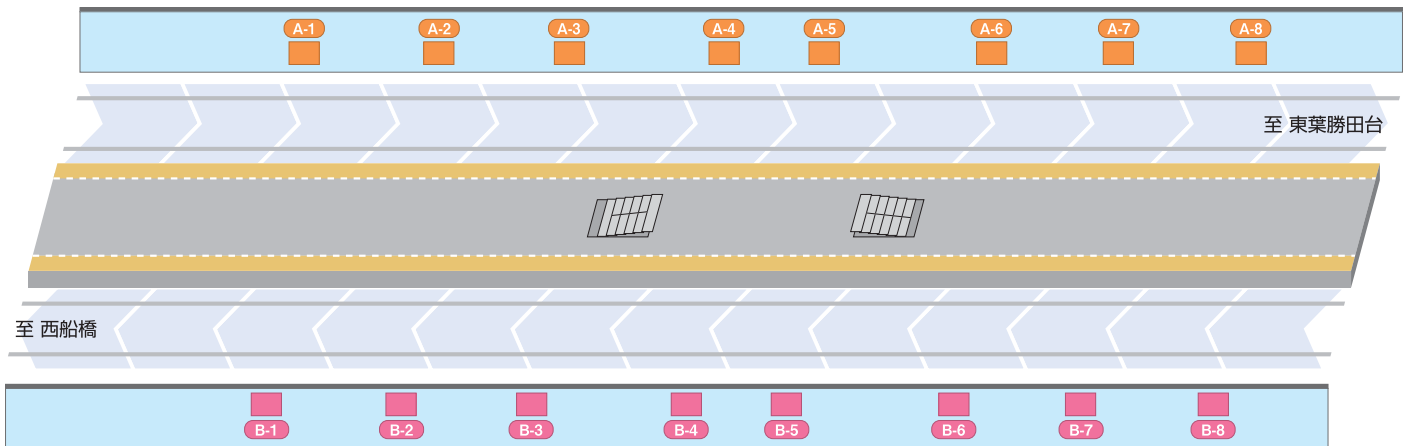

東海神

2級駅

駅構内

ホーム

規格

※サイズ詳細・料金等については、広告取扱指定代理店まで直接お問い合わせください。

駅構内

C / 通路看板、P / ポスターボード

ホーム

A / 下りホーム電飾看板、B / 上りホーム電飾看板

種類	規格 (H×W) 単位=mm
C- 1~ 3	1,220×1,750
P- 1~20	[B0] 1,030×1,456 ¥32,000/週
	[B1] 1,030× 728 ¥16,000/週
	[B2] 728× 515 ¥ 8,000/週
A- 1~ 8	1,220×1,750
B- 1~ 8	1,220×1,750