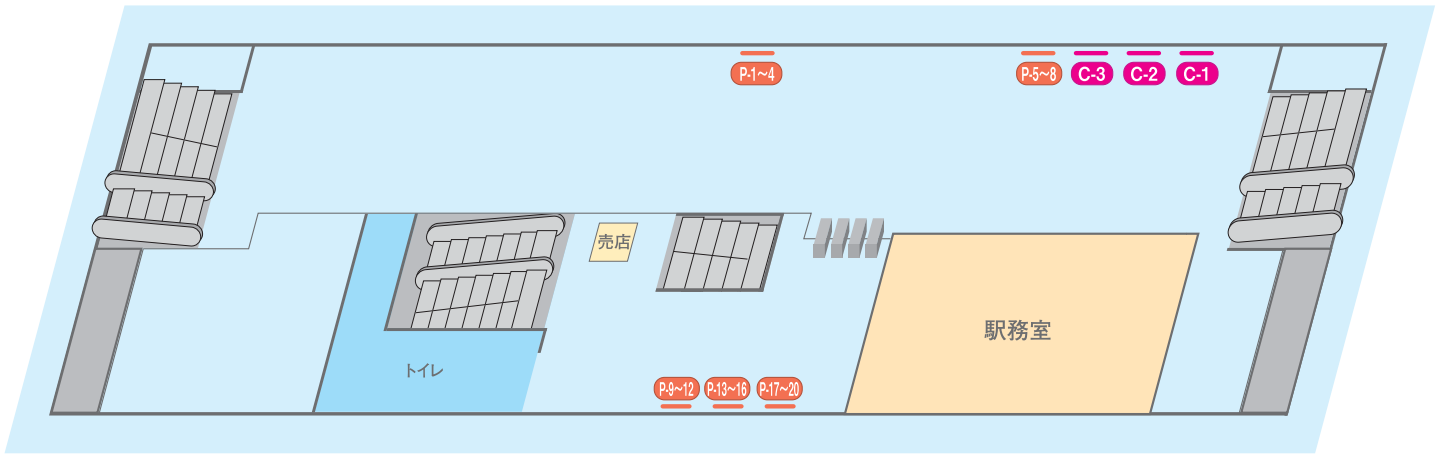

東海神

2級駅

駅構内

ホーム

規格

※サイズ詳細・料金等については、広告取扱指定代理店まで直接お問い合わせください。

駅構内

C / 通路看板、P / ポスターボード

ホーム

A / 下りホーム電飾看板、B / 上りホーム電飾看板

種類	規格 (H×W) 単位=mm
C- 1~ 3	1,220×1,750
P- 1~20	[B0] 1,030×1,456 ¥32,000/週
	[B1] 1,030× 728 ¥16,000/週
	[B2] 728× 515 ¥ 8,000/週
A- 1~ 8	1,220×1,750
B- 1~ 8	1,220×1,750