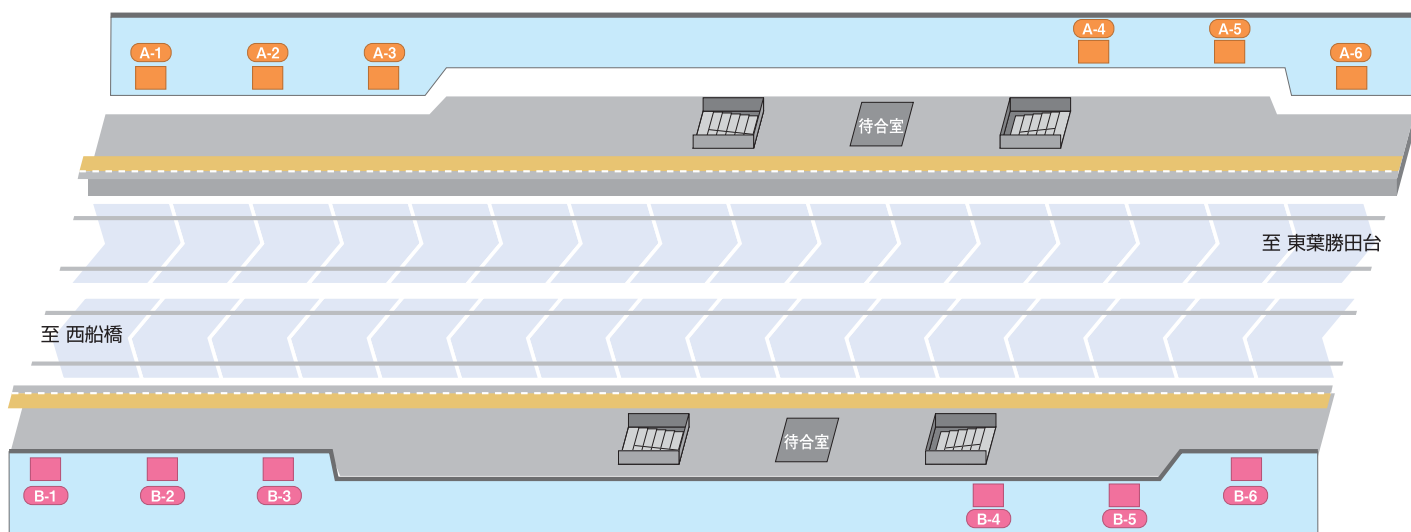

## 1 級駅

### 駅構内

### 規格

※サイズ詳細・料金等については、広告取扱指定代理店まで直接お問い合わせください。

種類	規格 (H×W) 単位=mm	
P- 1~13	[B0] 1,030×1,456	¥36,000/週
	[B1] 1,030× 728	¥18,000/週
	[B2] 728× 515	¥ 9,000/週
A- 1~ 6	1,220×1,750	
B- 1~ 6	1,220×1,750	

#### 駅構内

P / ポスターボード