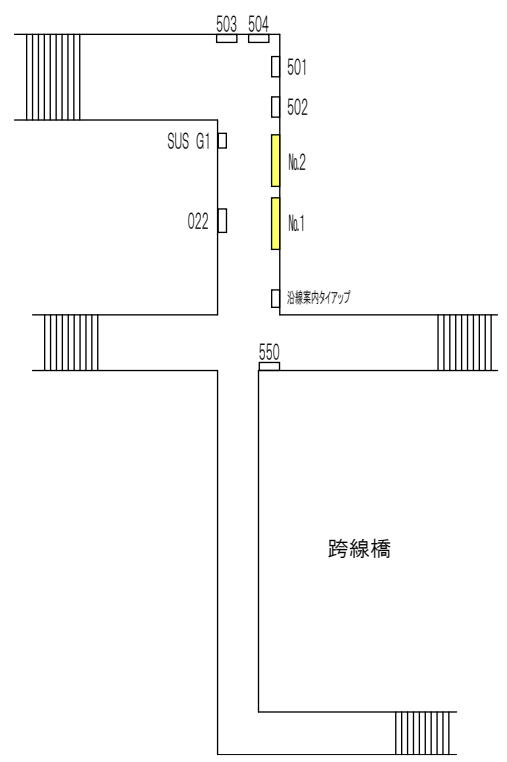

小川町駅 (7504)

H18. 5

ホーム

ポスター板一覧

No.1 B1×4

No.2 B1×4