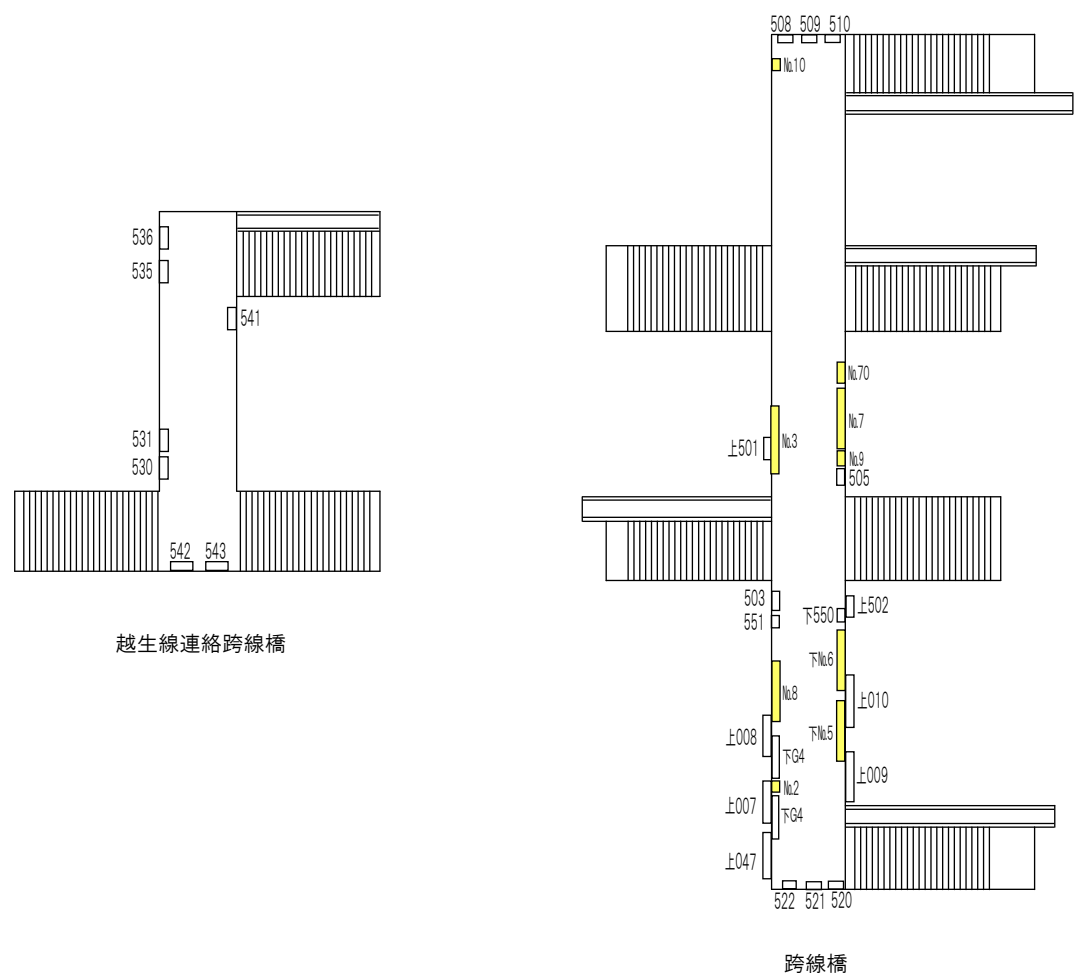

# 坂戸駅〔7404〕

H18. 6

ホーム・コンコース

下	260	259	258	257	256	255	248	247	246	245	244	243	237	236	235	234	233	227	226	225	224	223	217	216	215	214	213	206	205	204	203	202	201	下
上	266	265	264	263	262	261	254	253	252	251	250	249	242	241	240	239	238	232	231	230	229	228	222	221	220	219	218	212	211	210	209	208	207	上

← 池袋

## ポスター板一覧