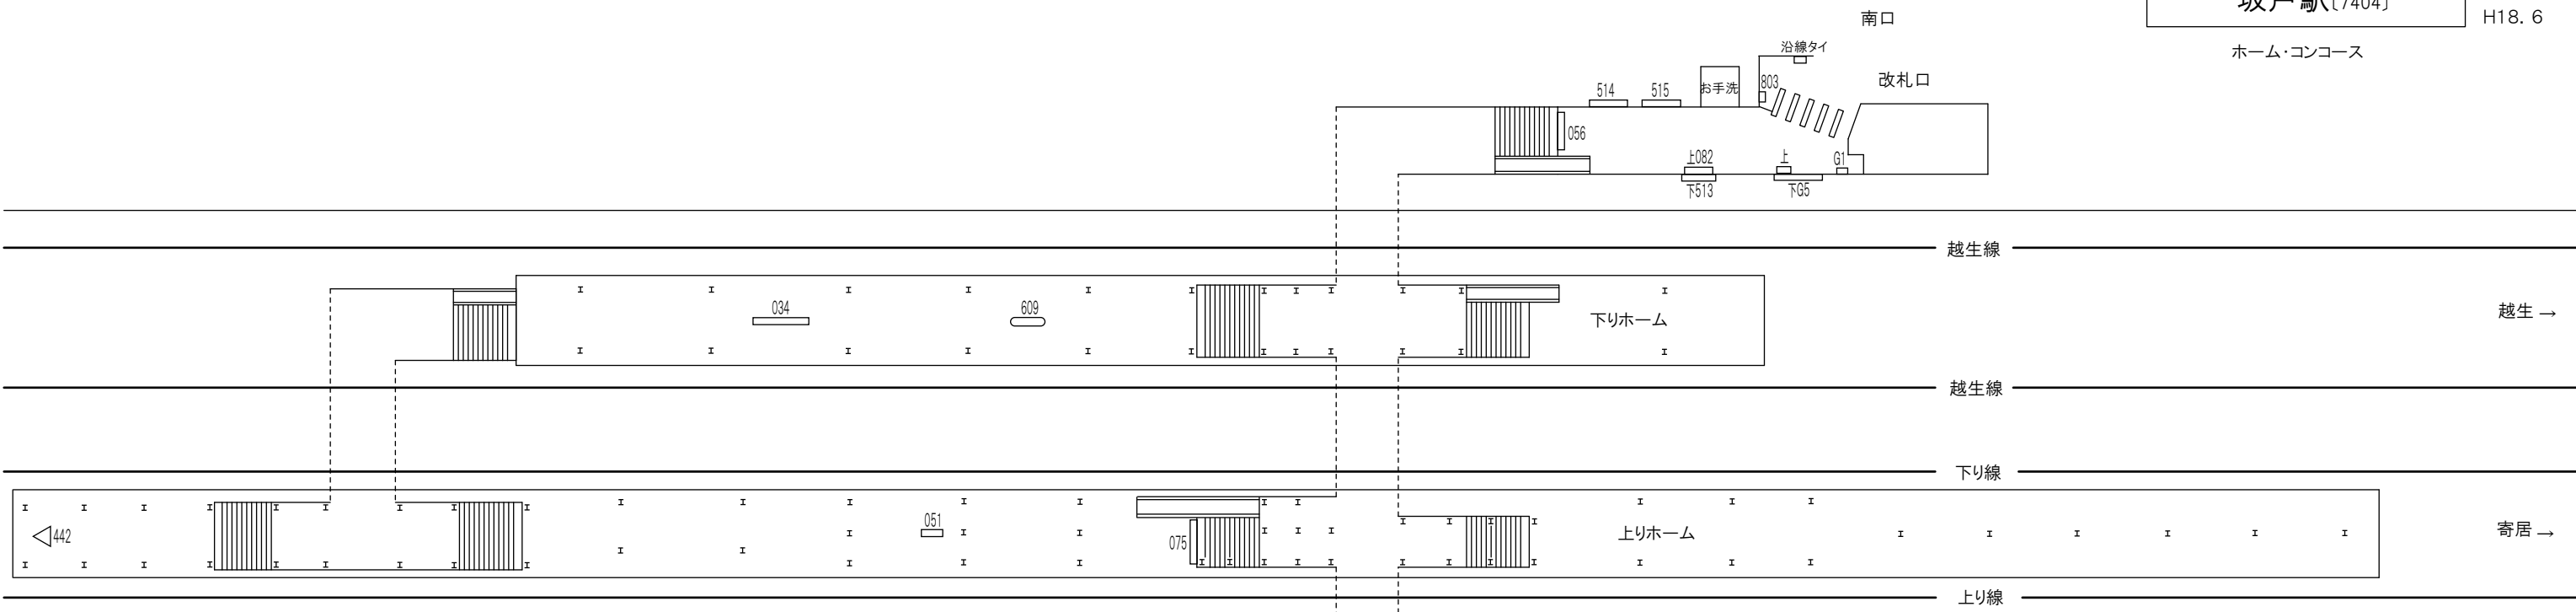

# 坂戸駅〔7404〕

H18. 6

ホーム・コンコース

下	260	259	258	257	256	255	248	247	246	245	244	243	237	236	235	234	233	227	226	225	224	223	217	216	215	214	213	206	205	204	203	202	201	下
上	266	265	264	263	262	261	254	253	252	251	250	249	242	241	240	239	238	232	231	230	229	228	222	221	220	219	218	212	211	210	209	208	207	上

## ポスター板一覧