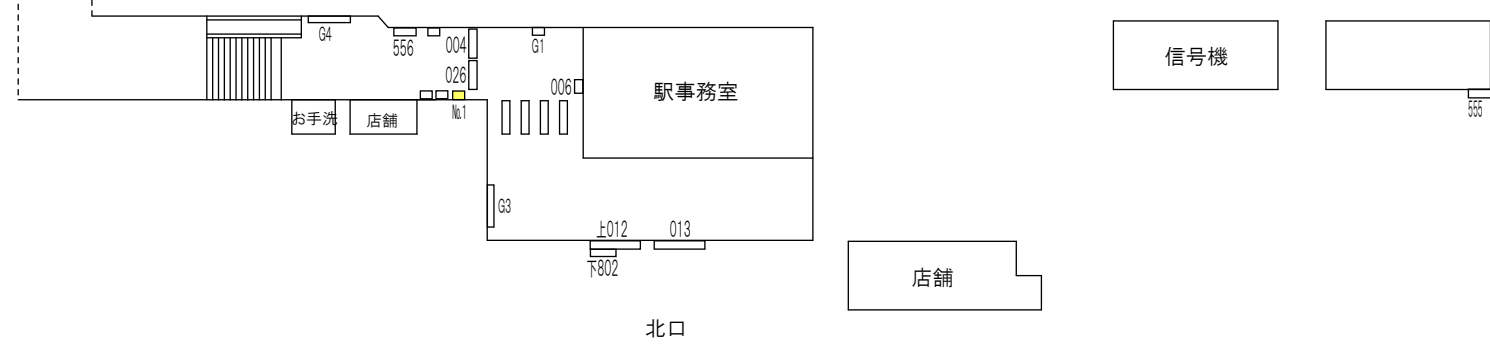

坂戸駅〔7404〕

H18. 6

ホーム・コンコース

下	260	259	258	257	256	255	248	247	246	245	244	243	237	236	235	234	233	227	226	225	224	223	217	216	215	214	213	206	205	204	203	202	201	下
上	266	265	264	263	262	261	254	253	252	251	250	249	242	241	240	239	238	232	231	230	229	228	222	221	220	219	218	212	211	210	209	208	207	上

← 池袋

ポスター板一覧