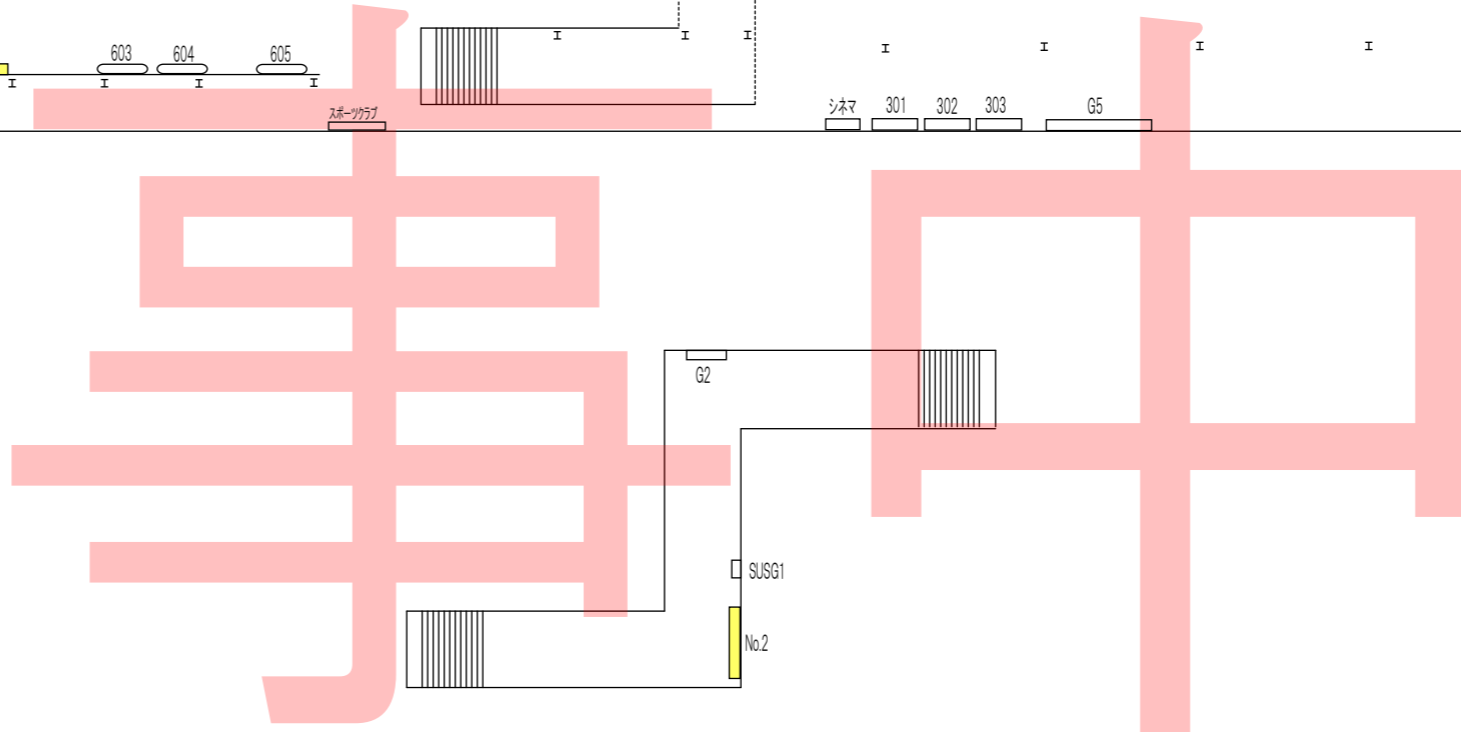

船橋 →

下り線

上り線

← 大宮

お手洗
お手洗

駅前広場

跨線橋

スロープ

シナマ 301 302 303 G5

跨線橋

ポスター板一覧

No.1 B1×5

No.2 B1×4