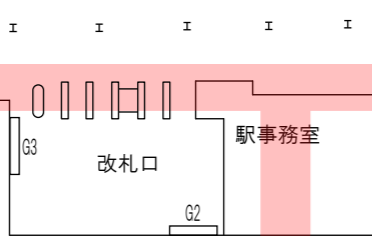

船橋 →

下り線

上り線

← 大宮

お手洗
お手洗

駅前広場

跨線橋

スロープ

シナマ 301 302 303 G5

跨線橋

ポスター板一覧

No.1 B1×5

No.2 B1×4