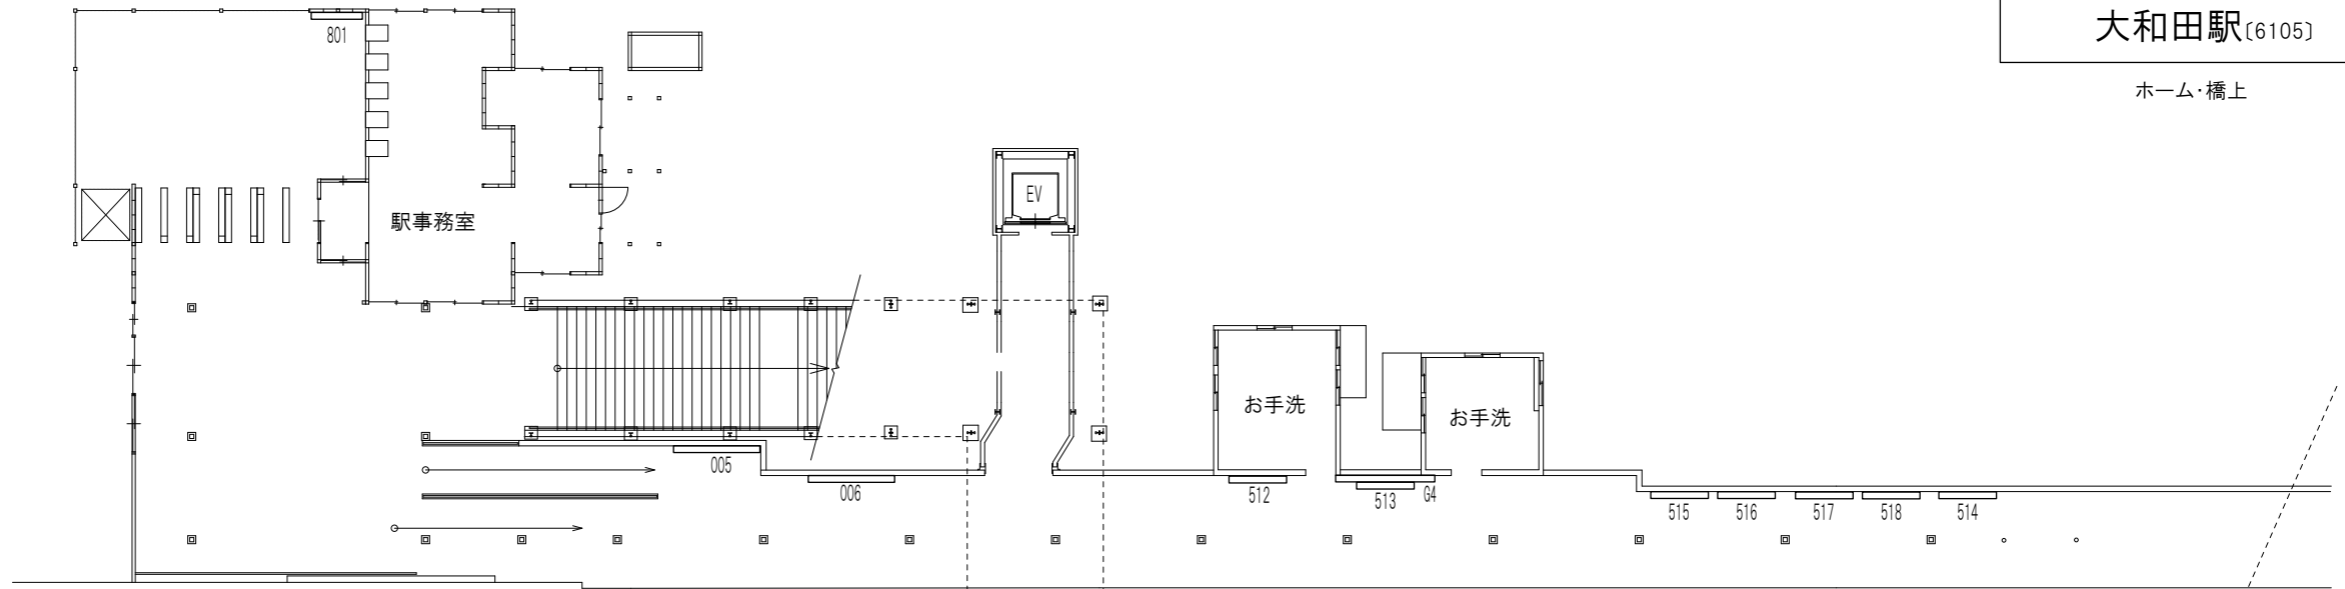

701

大和田駅(6105)

H18. 7

ホーム・橋上

駅前広場

←大宮

柏→

ポスター板一覧

1	2	3	4	5	6
---	---	---	---	---	---

No.2 B1×6