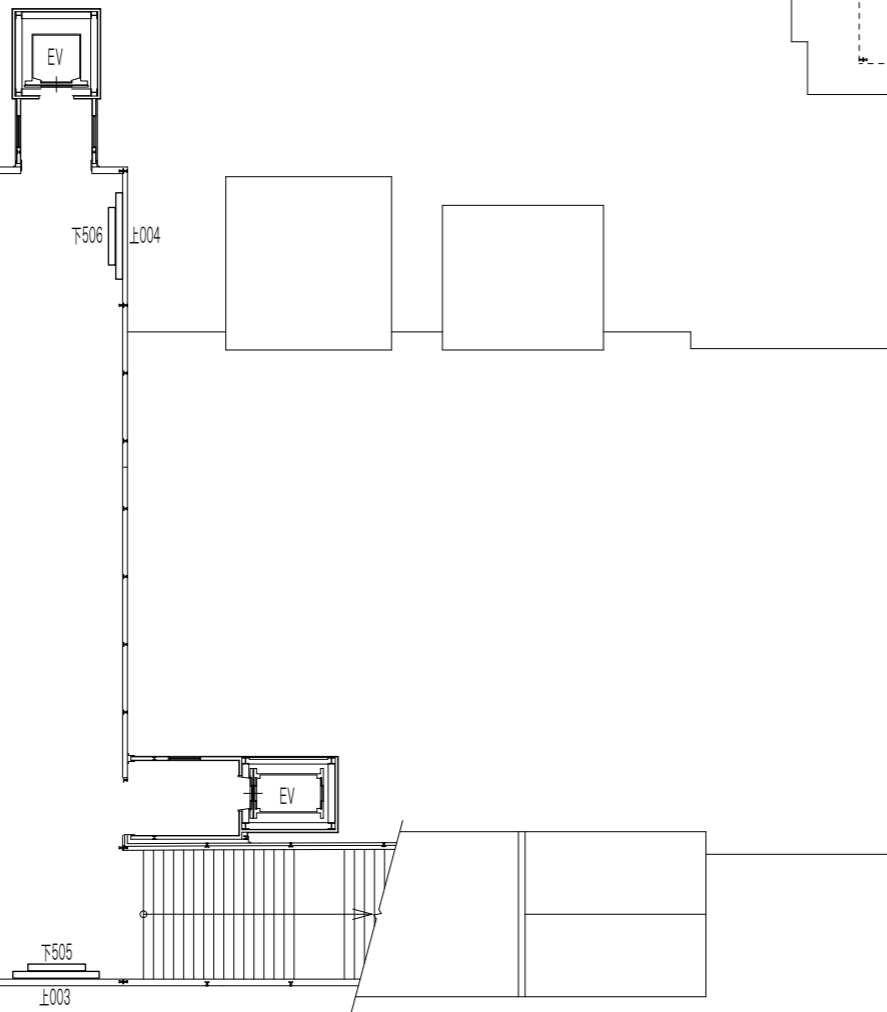

701

大和田駅(6105)

H18. 7

ホーム・橋上

駅前広場

←大宮

柏→

ポスター板一覧

1	2	3	4	5	6
---	---	---	---	---	---

No.2 B1×6