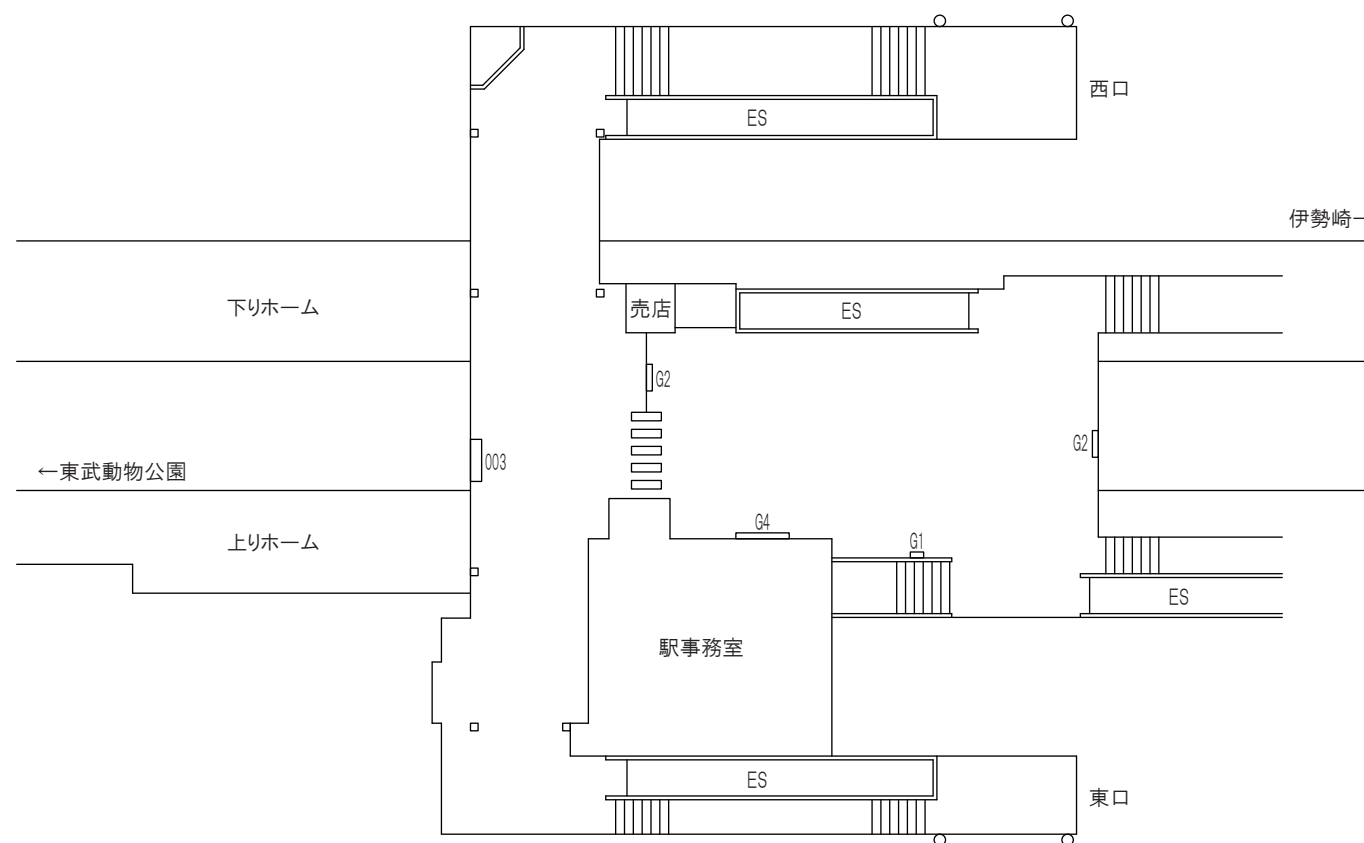

331 332 333 334 335 336 337 338 339 340 341 342

←東武動物公園

上り線

ポスター板一覧

| | | | | |
|---|---|---|---|---|
| 1 | 2 | 3 | 4 | 5 |
|---|---|---|---|---|

No.1 B1x5