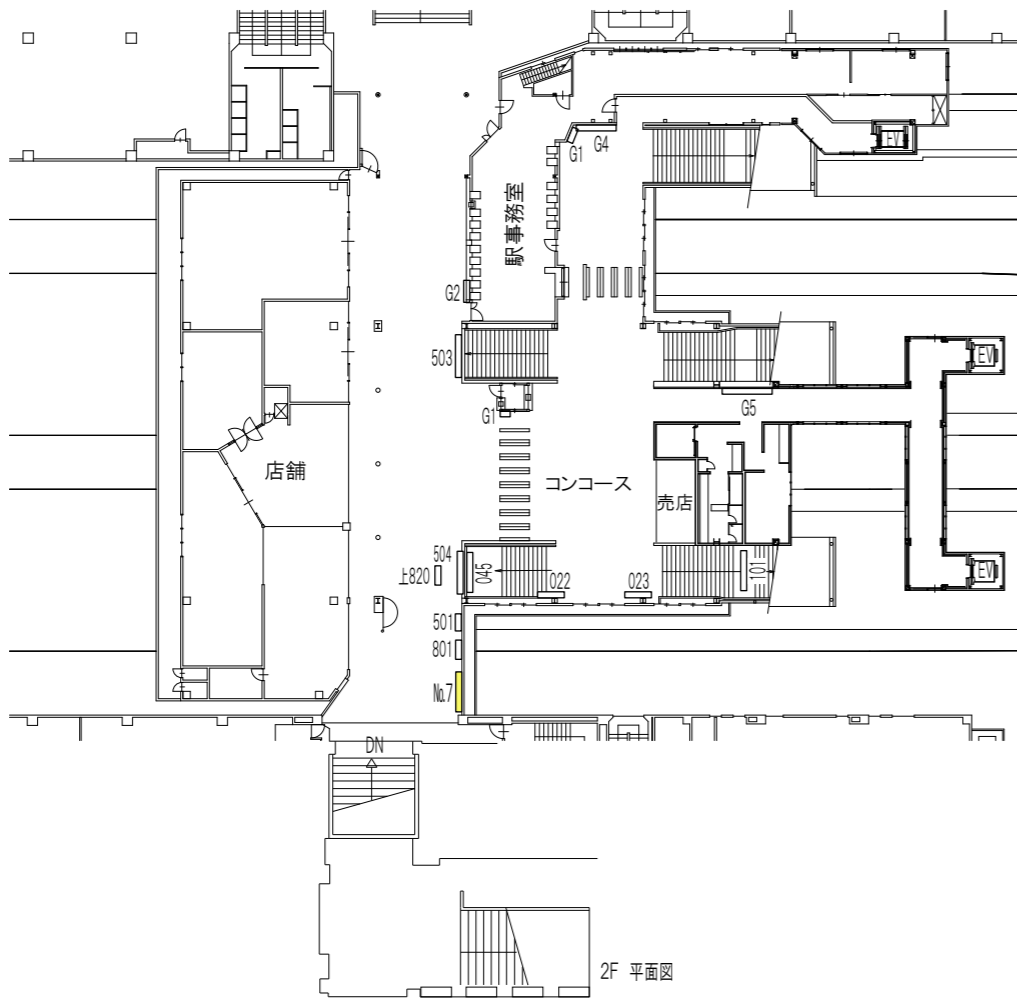

西新井駅 (1304)

H18. 6

ホーム

ポスター板一覧