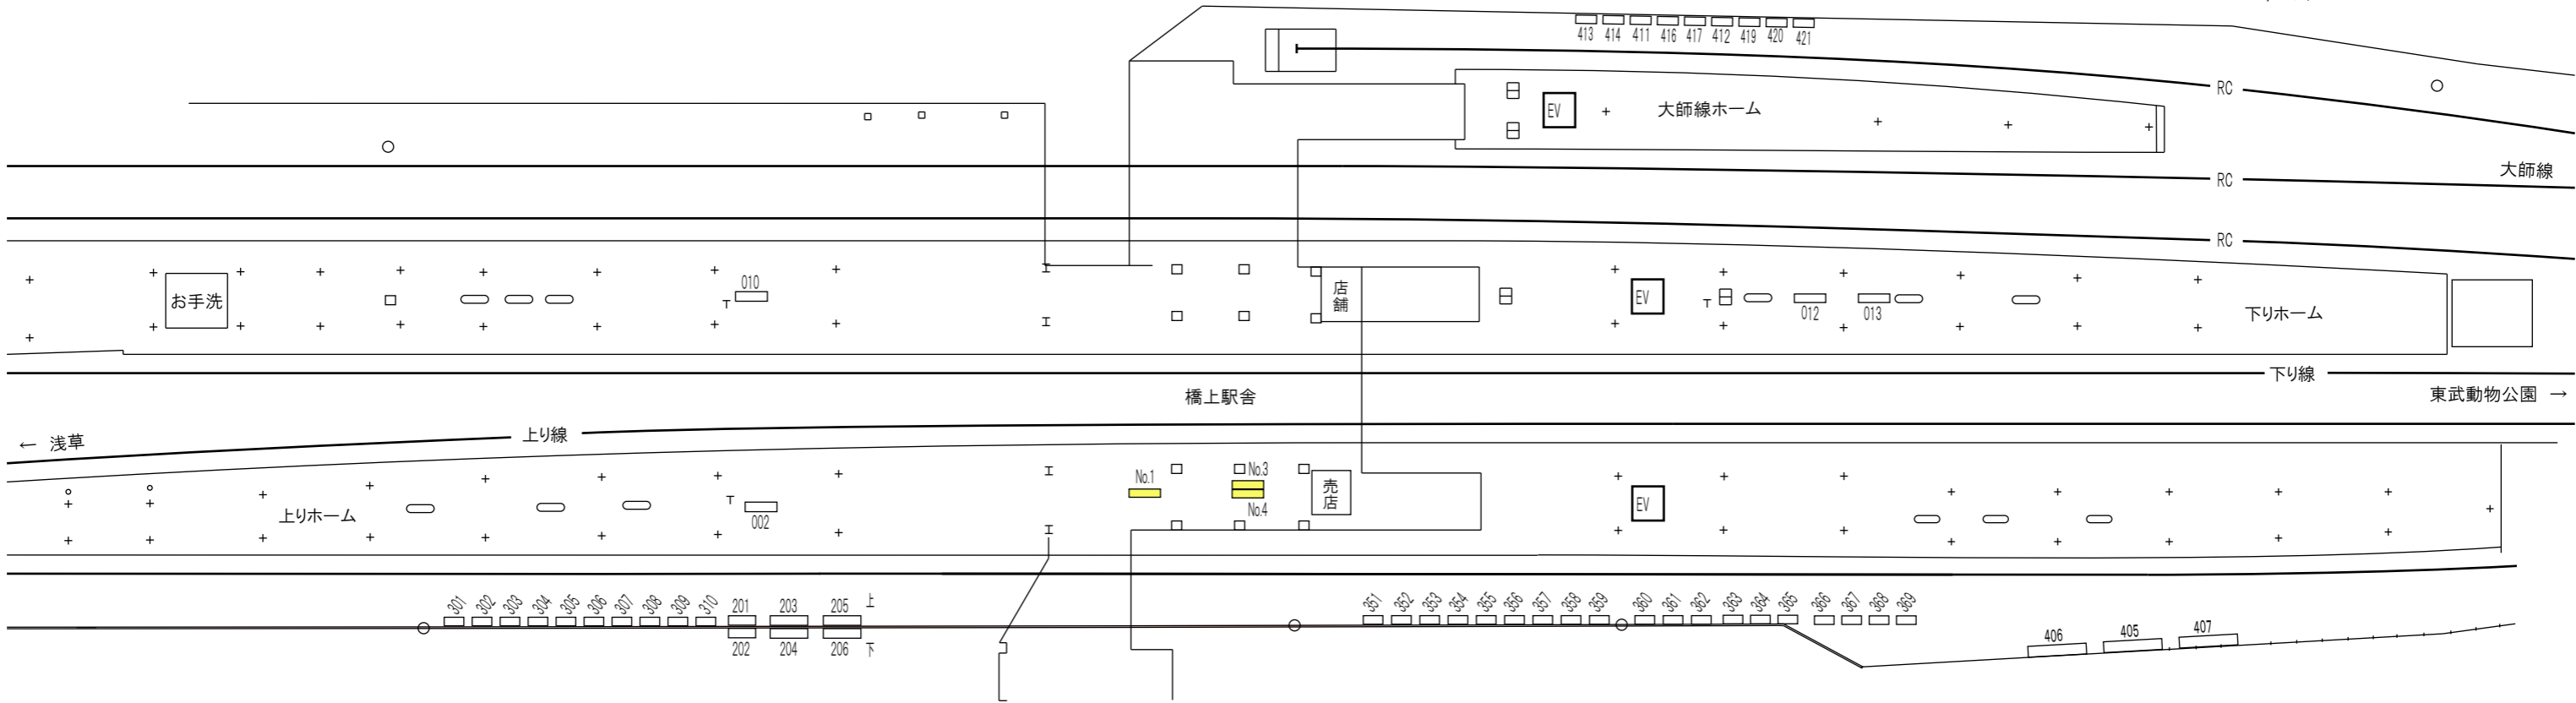

西新井駅 (1304)

H18. 6

ホーム

ポスター板一覧