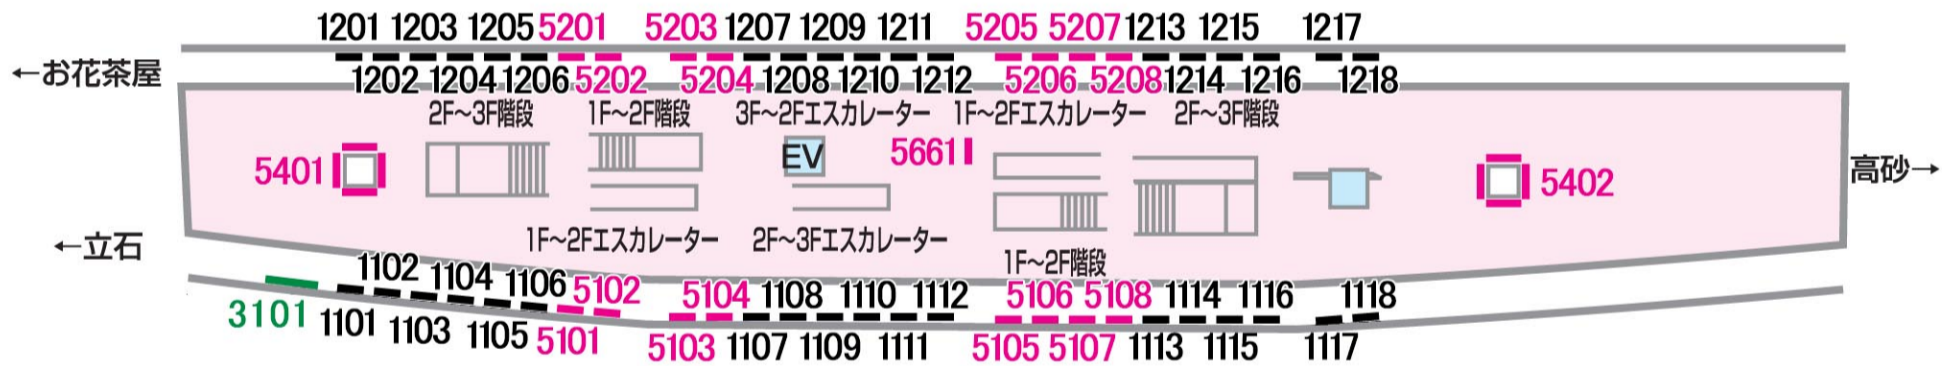

	看	板
特級	青 砥	
駅だて	駅でん	額式
	ガラス額	大型 ボード

06/03/31現在

2Fホーム 上り

山 側

海 側

3Fホーム 下り

山 側

海 側