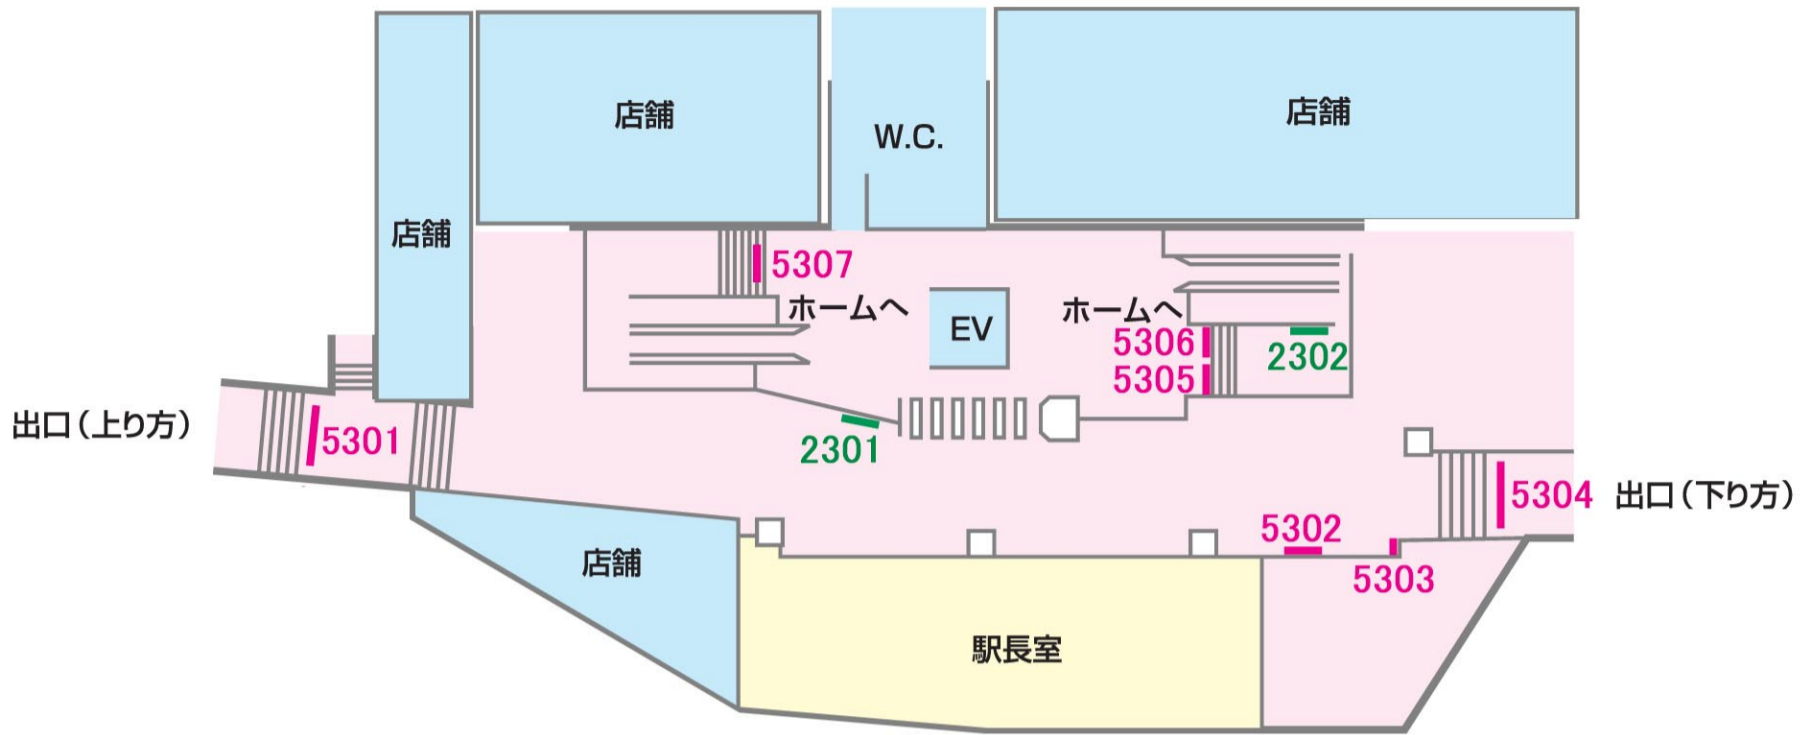

	看	板
特級	青 砥	
駅だて	駅でん	額式
	ガラス額	大型 ボード

06/03/31現在

2Fホーム 上り

山 側

海 側

3Fホーム 下り

山 側

海 側