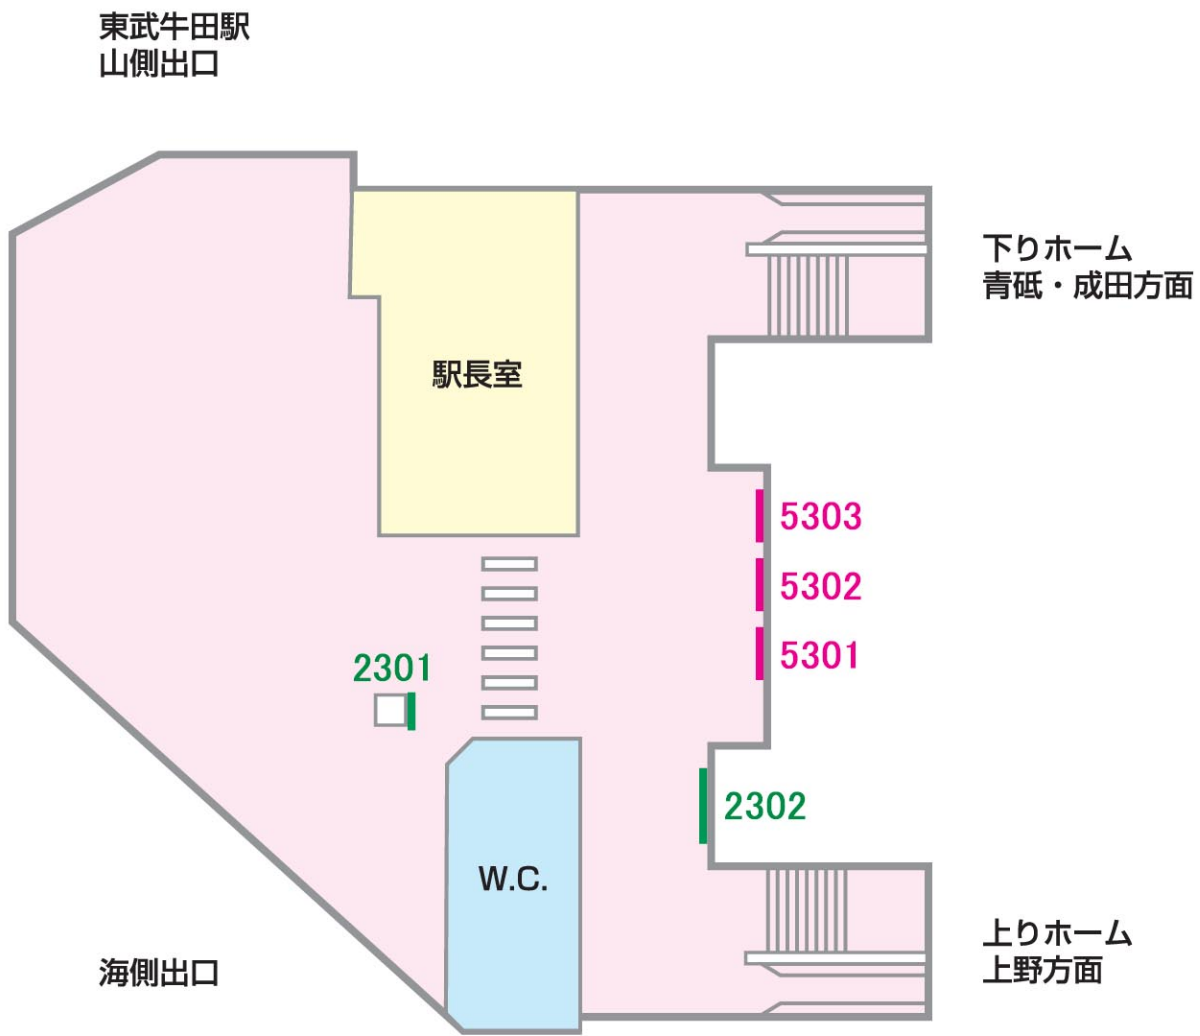

看板	
1級	関屋
駅だて	駅でん
額式	ガラス額
	大型ボード

06/03/31現在

山側

海側