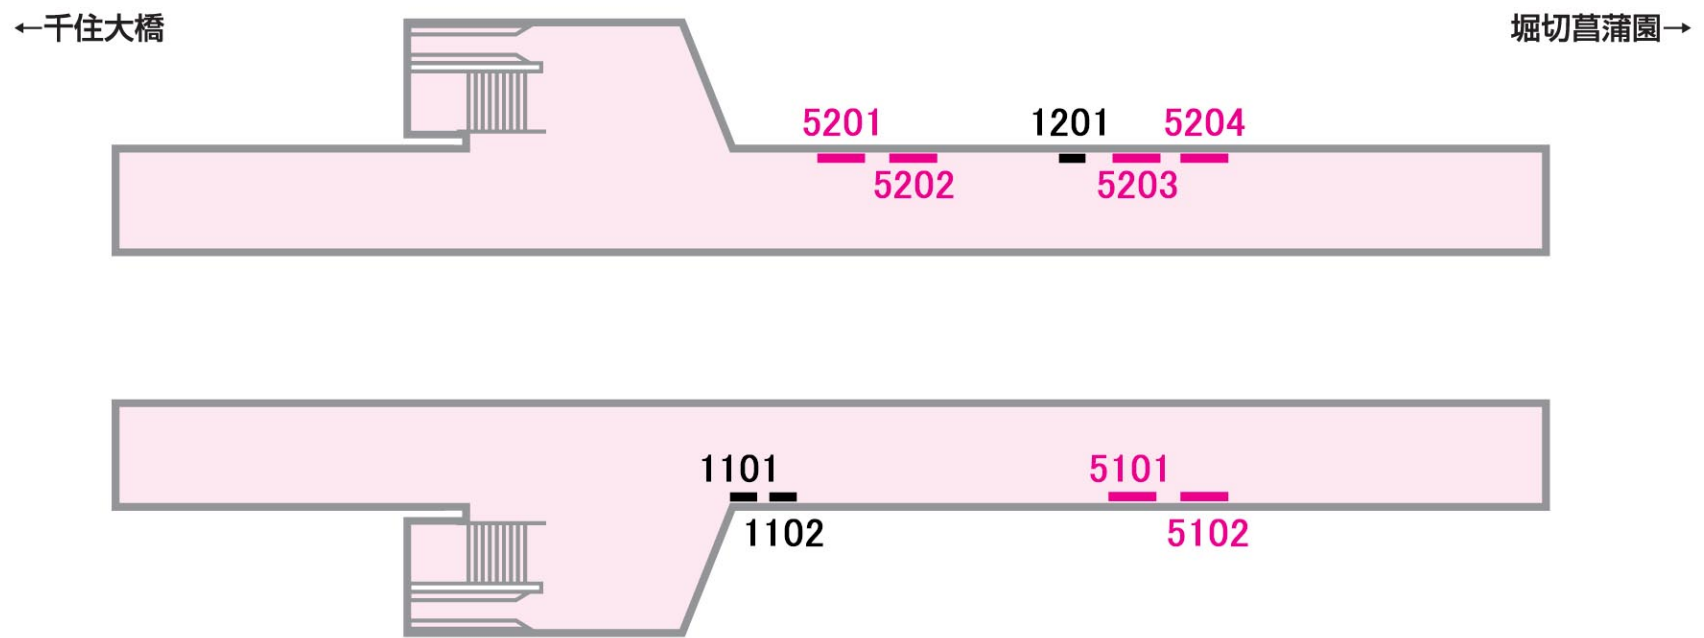

看板	
1級	関屋
駅だて	駅でん
額式	ガラス額
	大型ボード

06/03/31現在

山側

海側