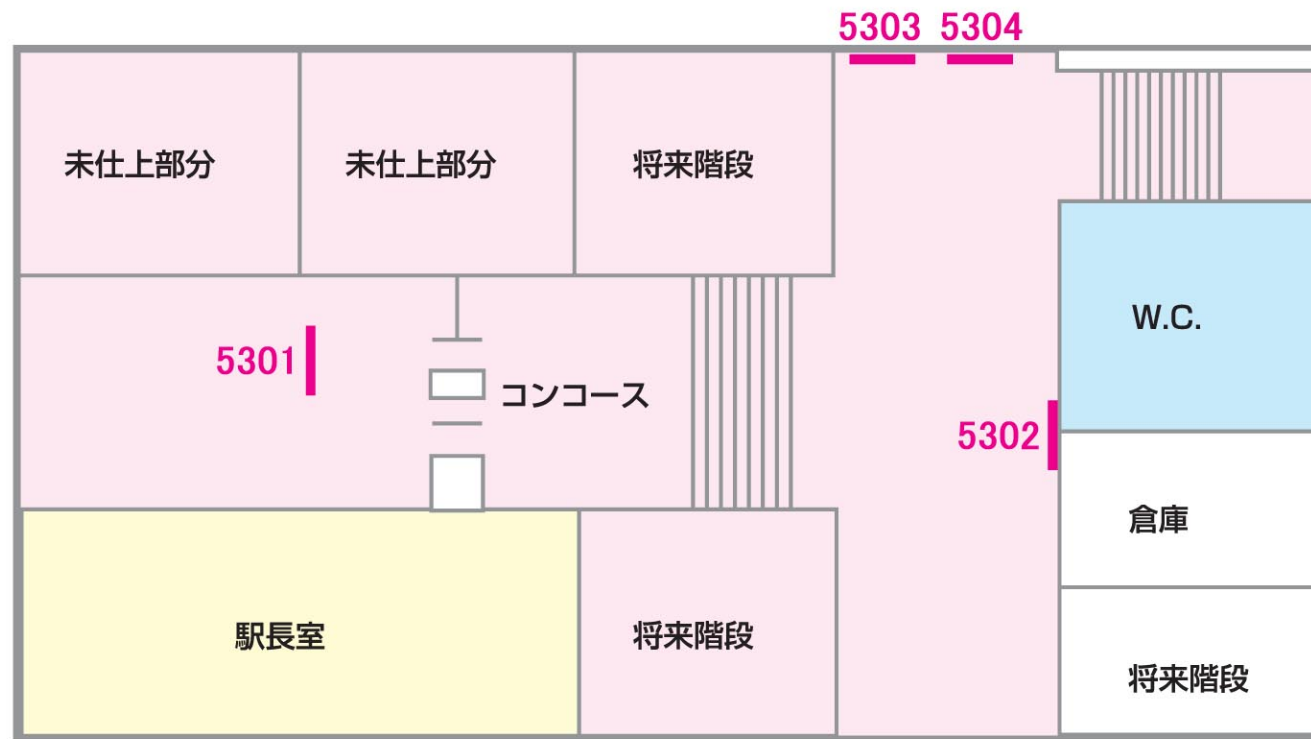

看 板

2級 おゆみ野

駅だて 駅でん 額式 ガラス額 大型ボード

←学園前

ちはら台→

06/03/31現在

山 側

←学園前

ちはら台→

海 側