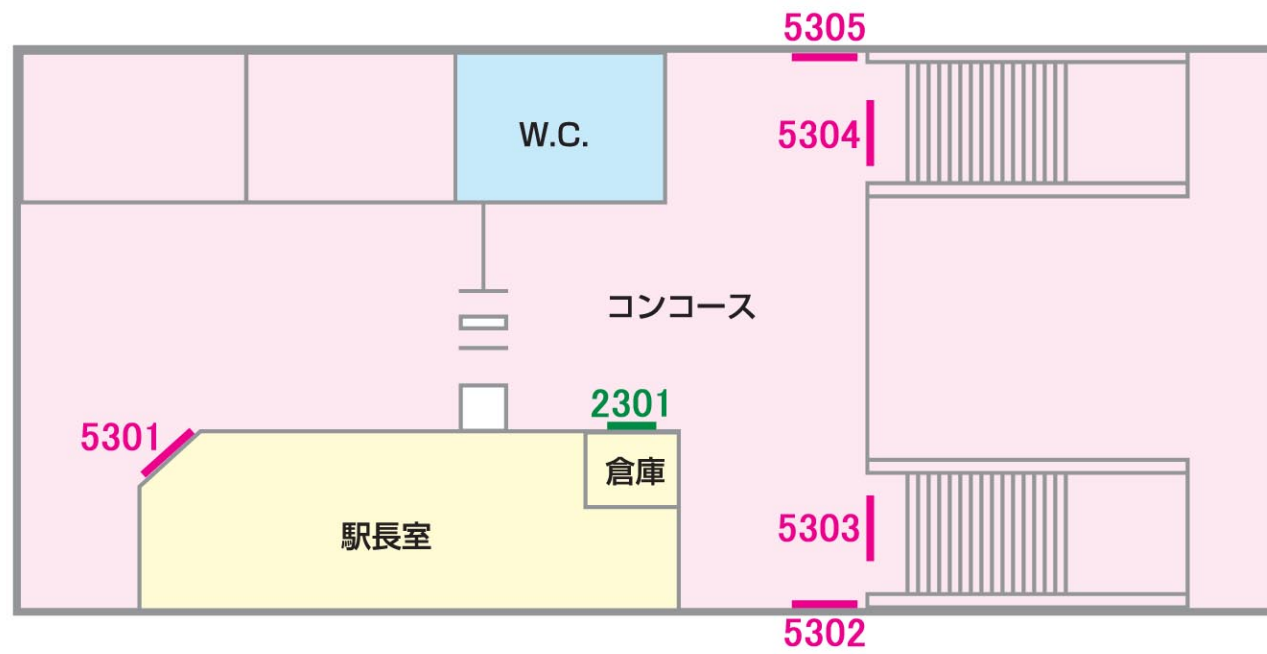

看 板

2級 学園前

駅だて 駅でん 額式 ガラス額 大型ボード

06/03/31現在

←大森台

おゆみ野→

山 側

←大森台

おゆみ野→

海 側