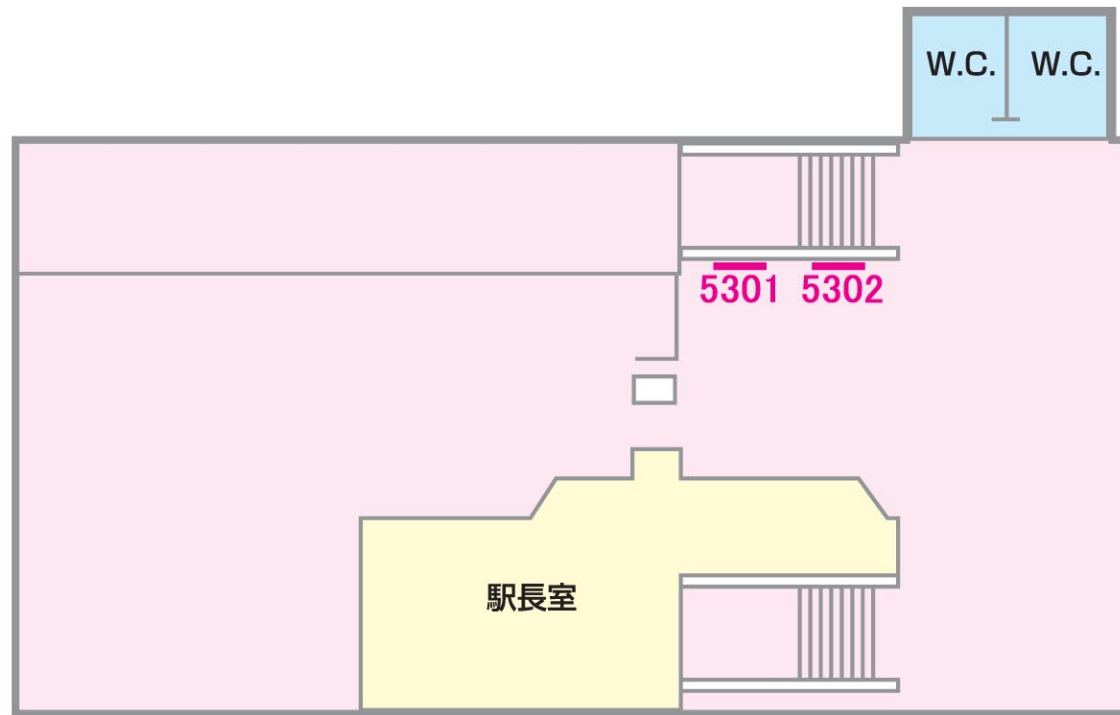

看 板
2級 大森台

駅だて 駅でん 額式 ガラス額 大型
ボード

06/03/31現在

←千葉寺

山 側

学園前→

海 側