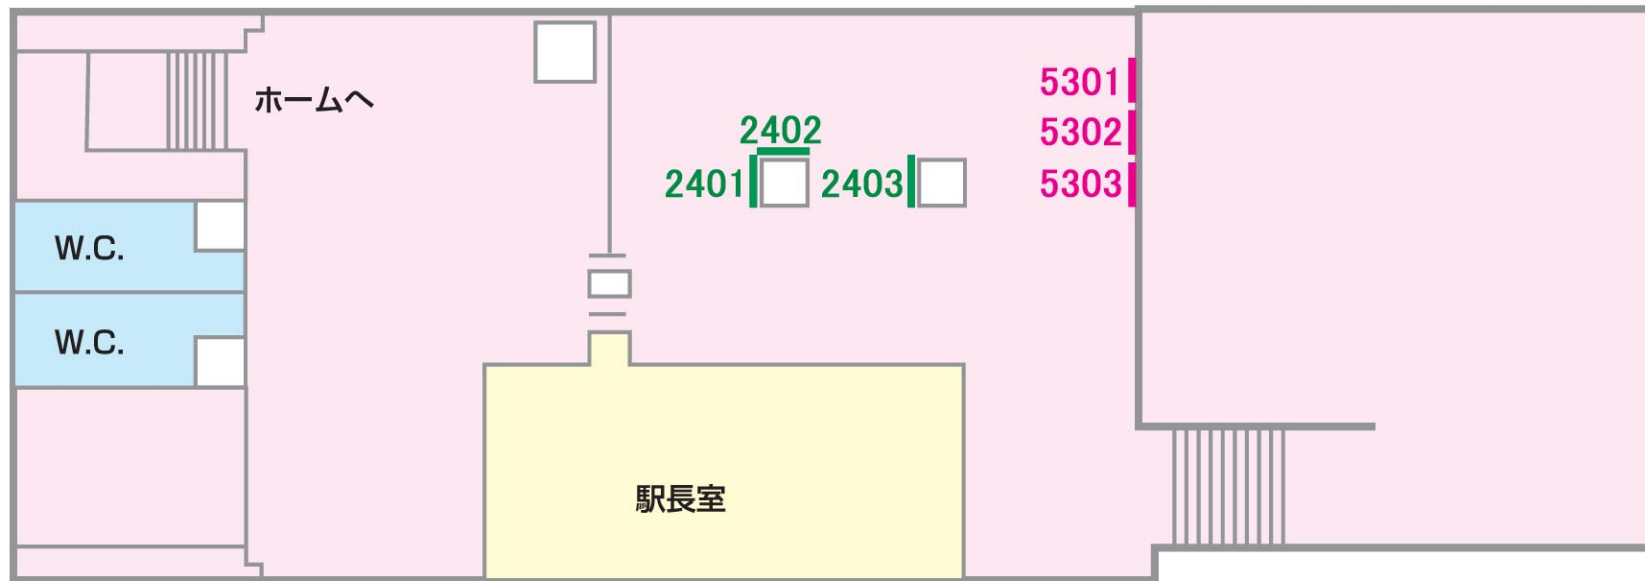

看 板
2級 千葉寺

駅だて 駅でん 額式 ガラス額 大型
ボード

06/03/31現在

←千葉中央 山側 大森台→

海側