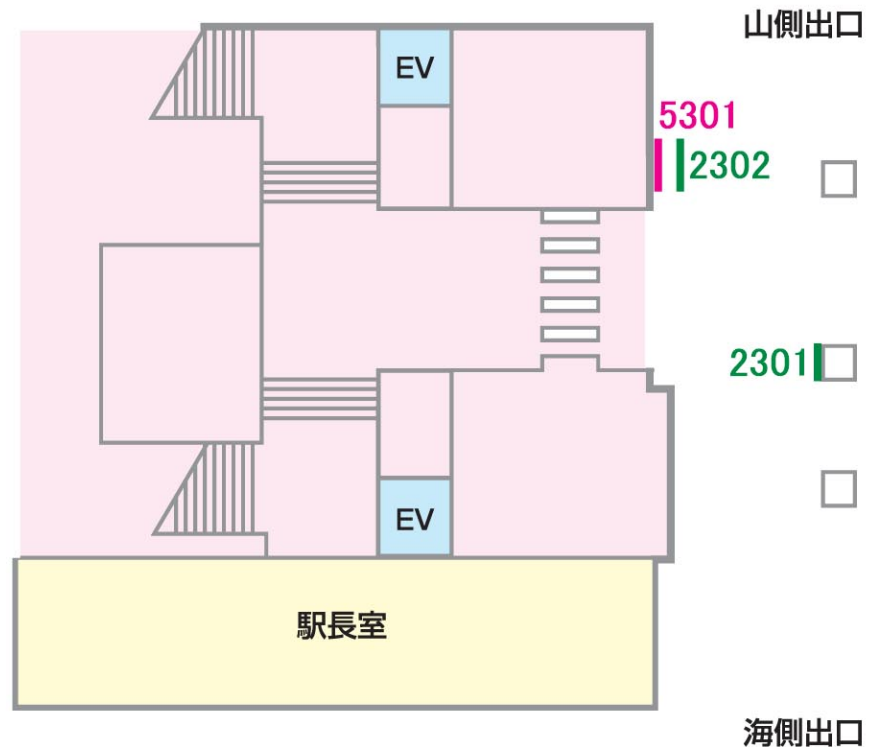

看板
1級 千住大橋

駅だて 駅でん 額式 ガラス額 大型ボード

06/03/31現在

高架下ショッピングセンター
明治通りへ

2301

山側

←町屋

関屋→

1101 1103 1105 1107 1109 1111 1113 1115 1117 1119 1121 1123 1125 1127 1129 1131 1133 1135 1137 1139 1141 1143 1145 1147 1149 1151
 1102 1104 1106 1108 1110 1112 1114 1116 1118 1120 1122 1124 1126 1128 1130 1132 1134 1136 1138 1140 1142 1144 1146 1148 1150

海側