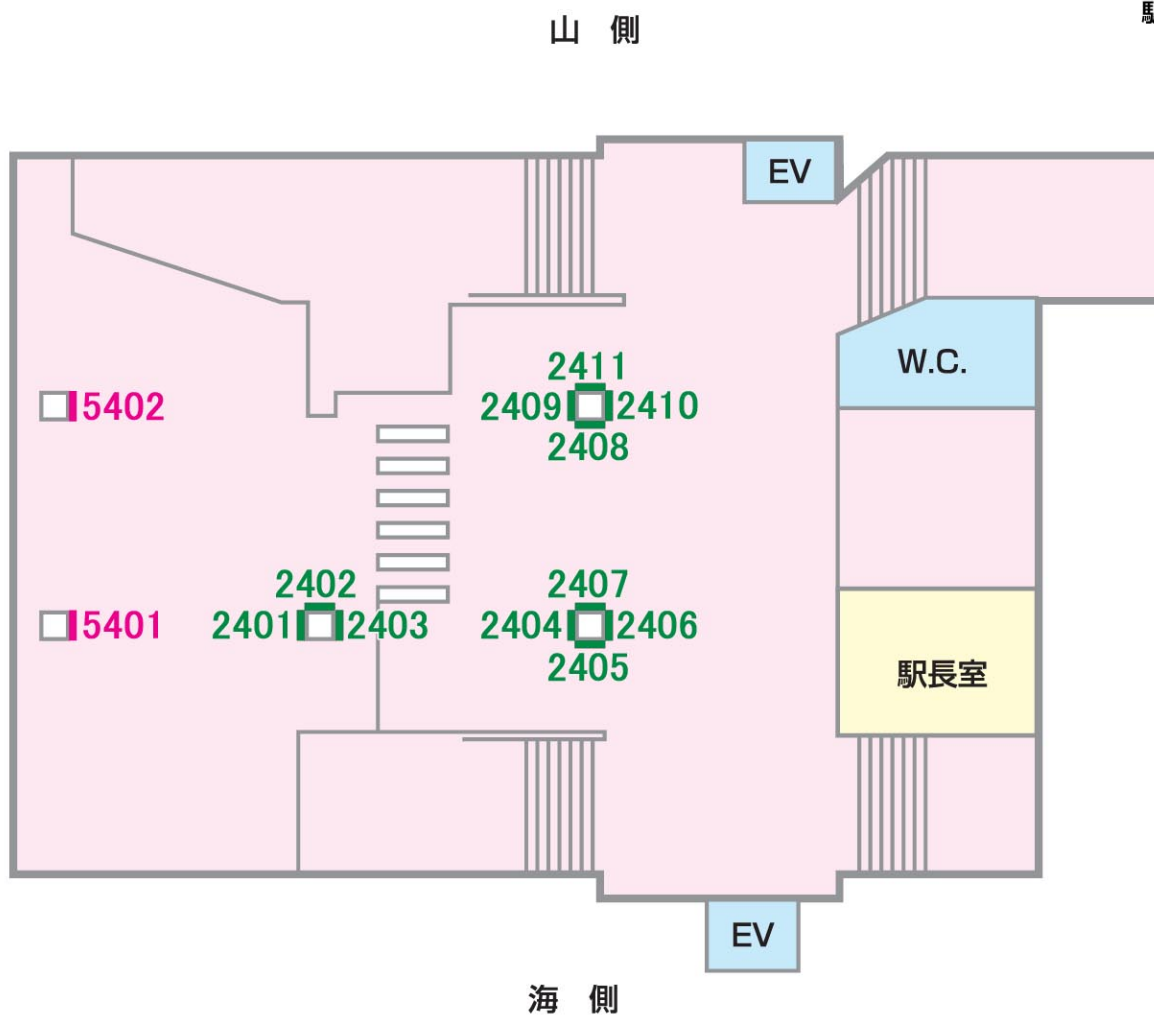

06/03/31現在

バスターミナル  
京成ホテル

高架下ショッピング  
センター

←千葉

千葉寺→