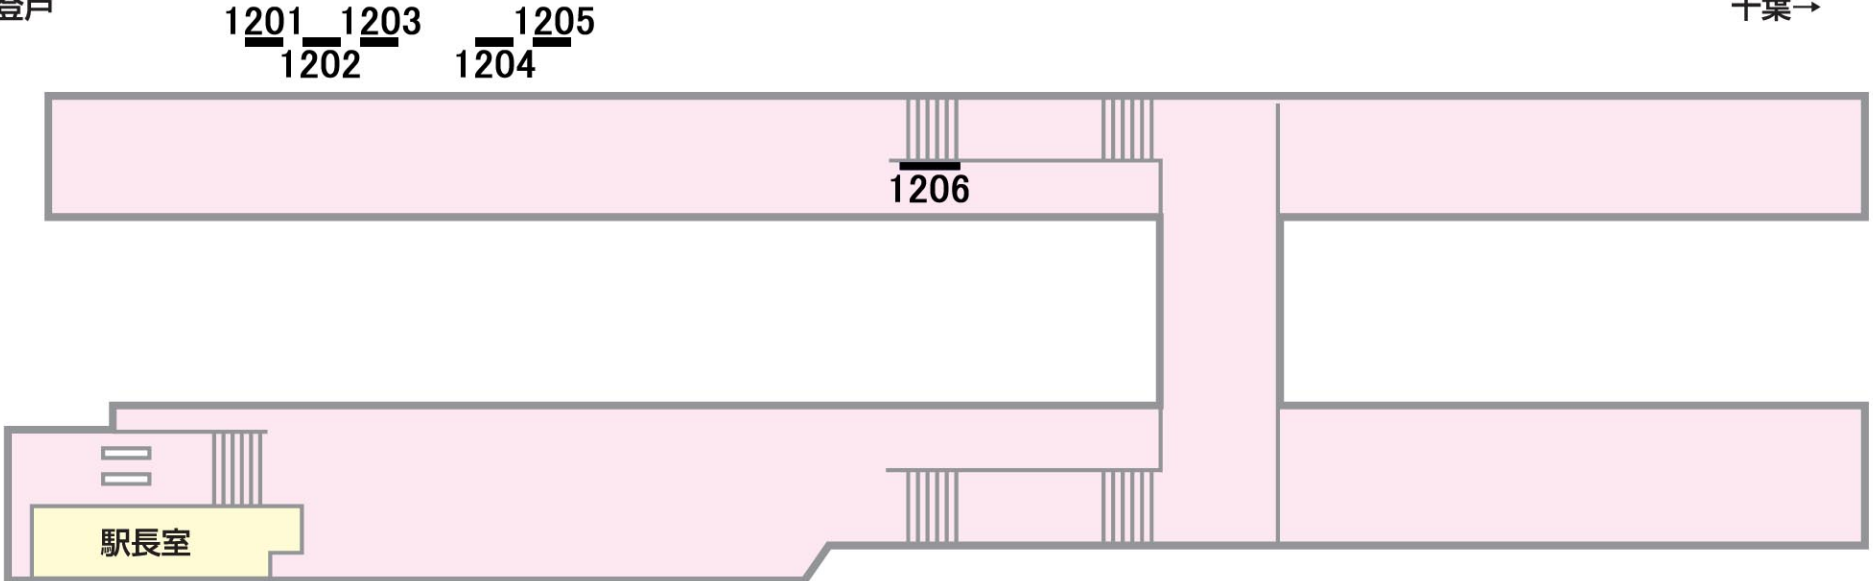

看 板

3級 新千葉

駅だて 駅でん 額式 ガラス額 大型ボード

06/03/31現在

山 側

←西登戸

千葉→

海 側