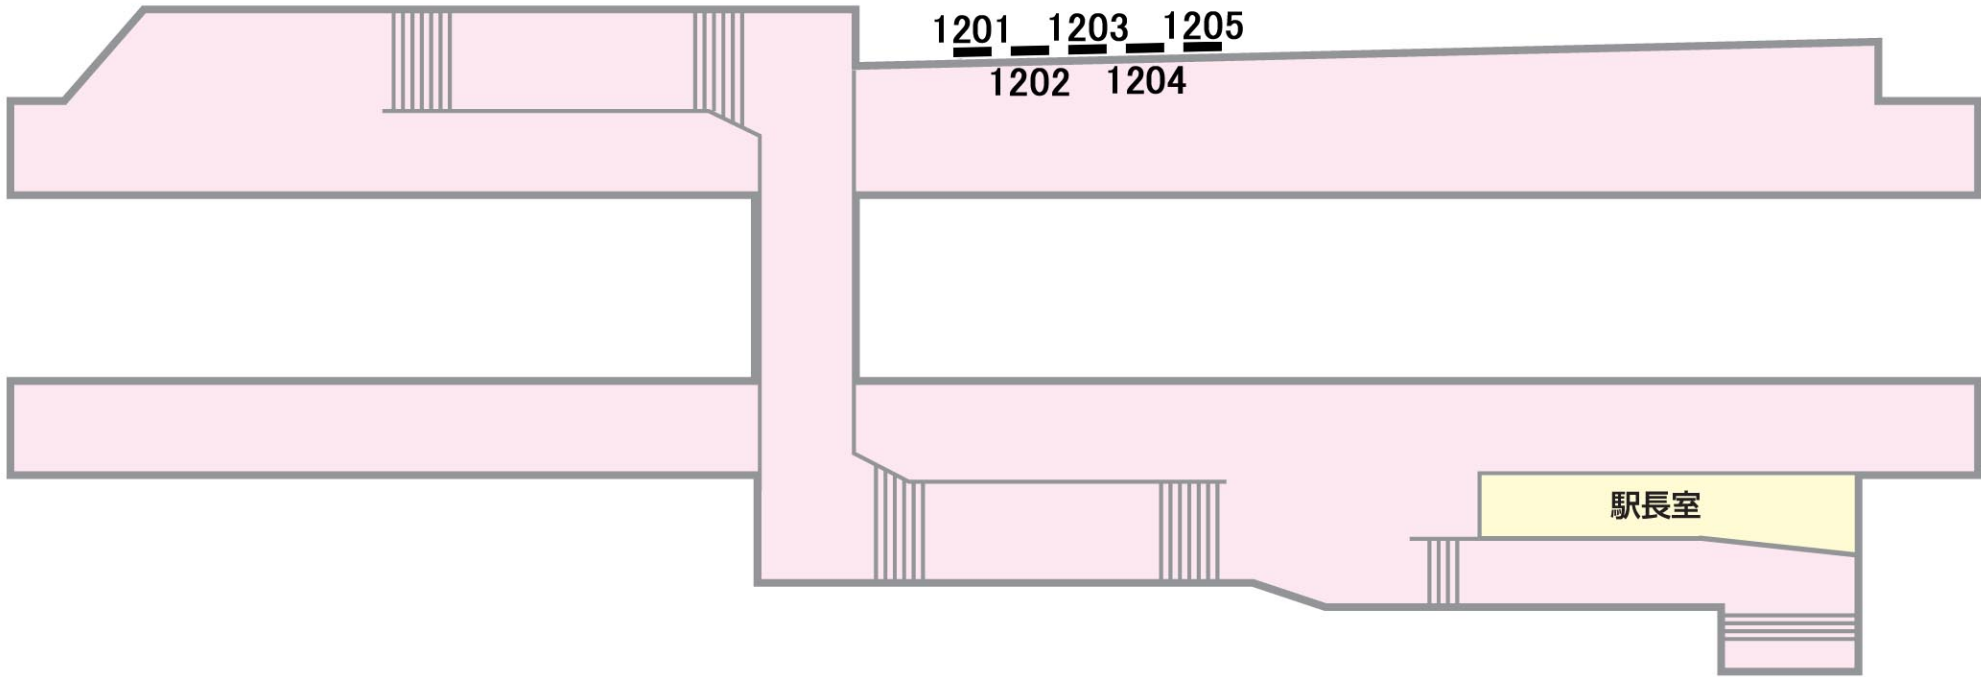

看 板

3級 西登戸

駅だて 駅でん 額式 ガラス額 大型ボード

06/03/31現在

←みどり台

山 側

新千葉→

海 側

駅入口