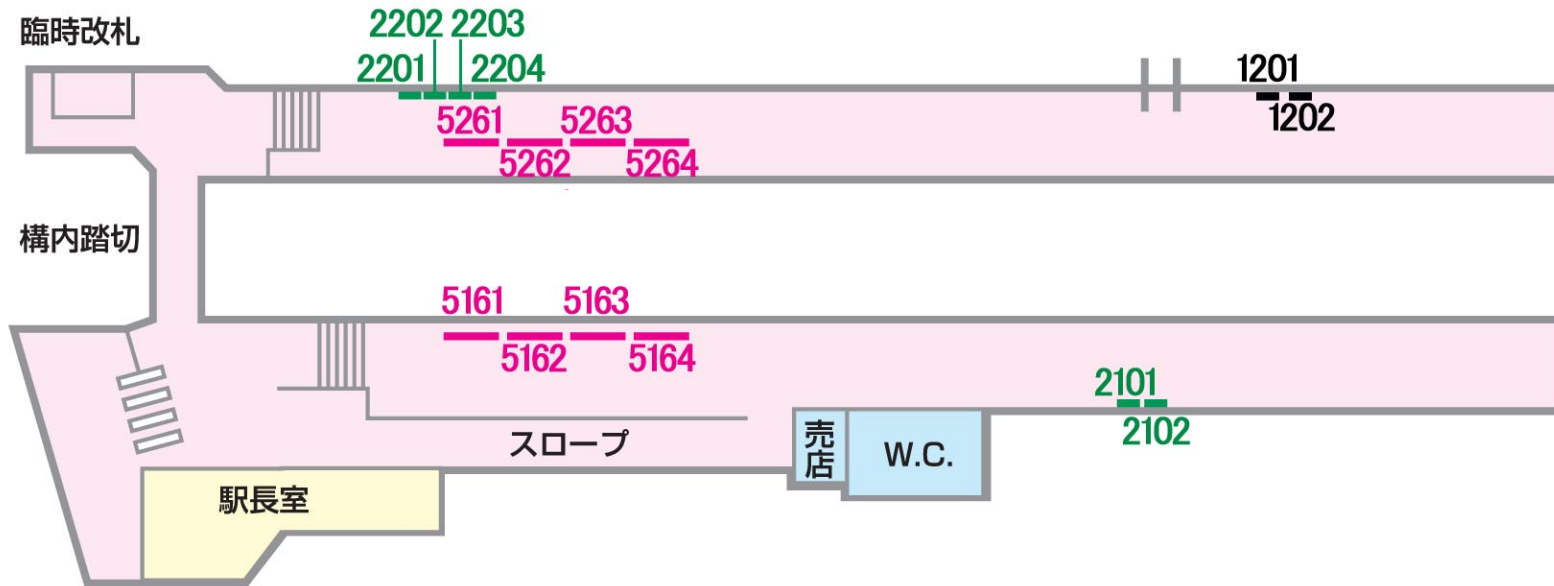

看 板

2級 稲 毛

駅だて 駅でん 額式 ガラス額 大型  
ボード

06/03/31現在

←検見川

山 側

みどり台→

海 側