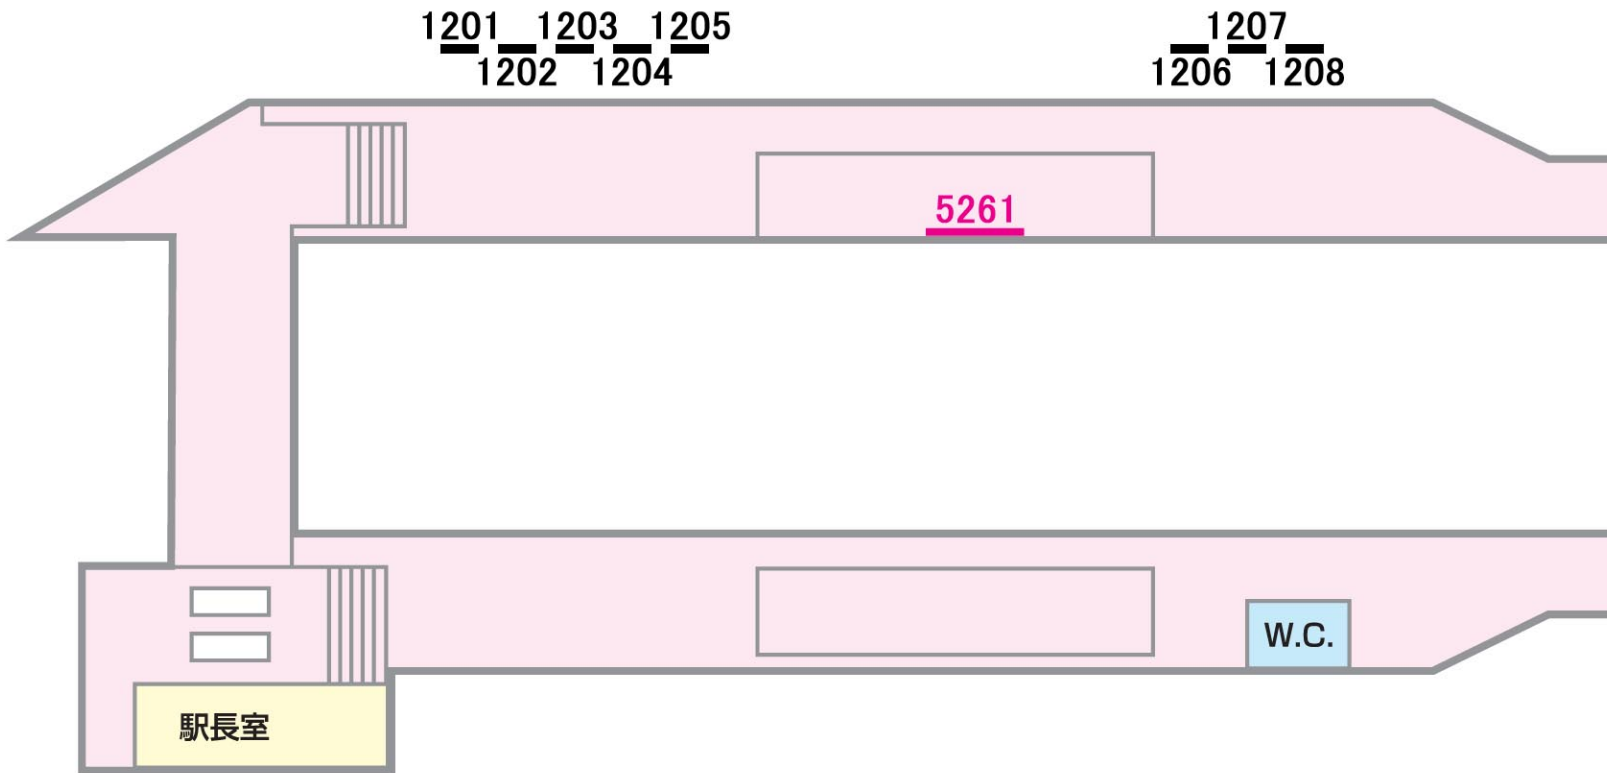

看 板
3級 検見川

駅だて 駅でん 額式 ガラス額 大型
ボード

06/03/31現在

山側

←幕張

稲毛→

海側