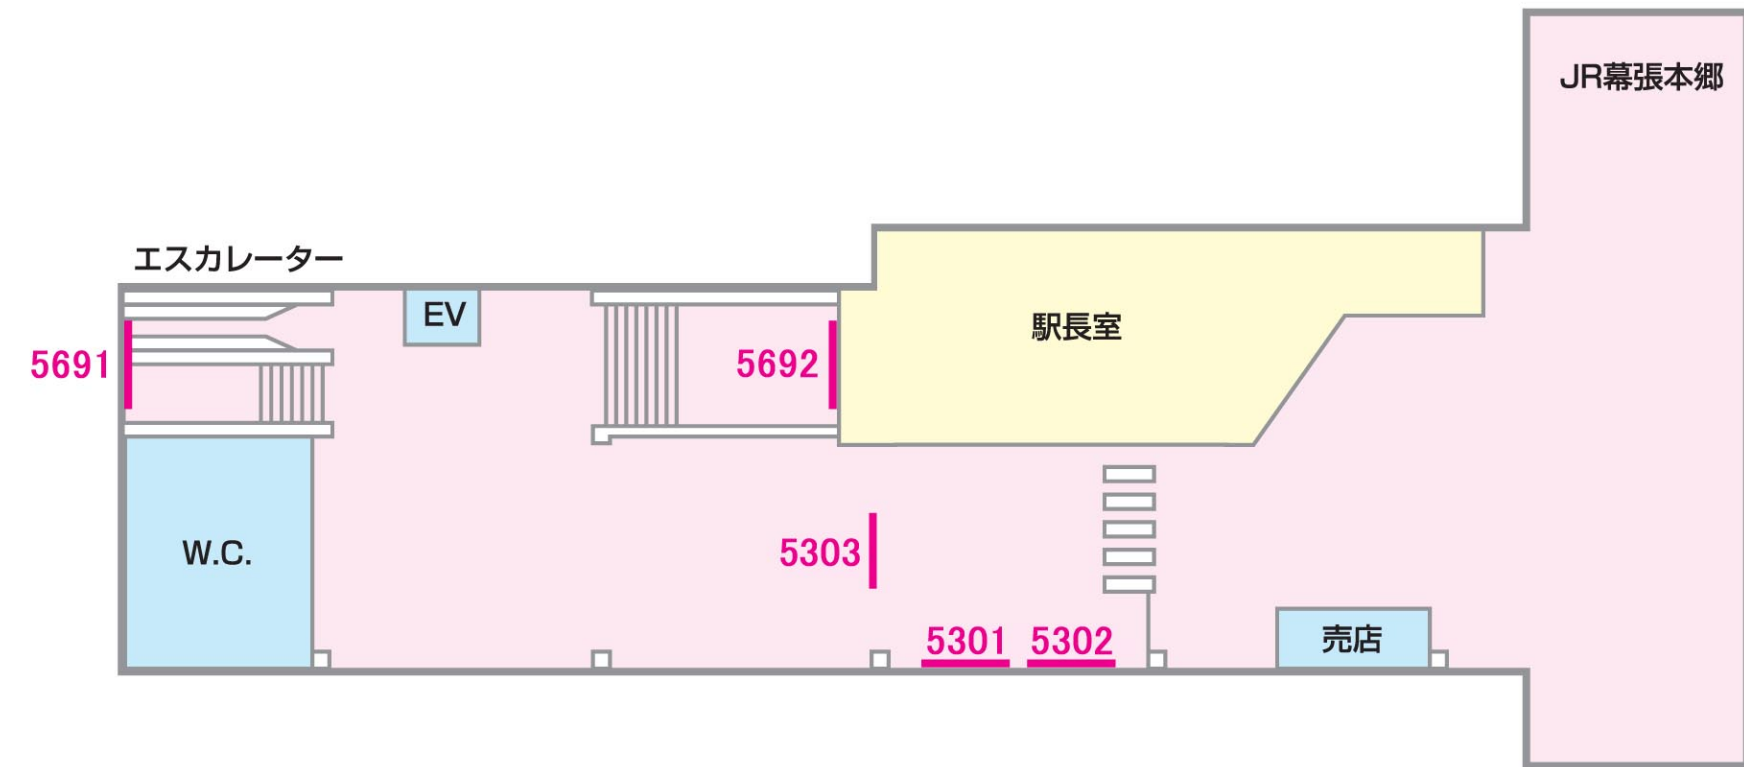

看 板

1級 幕張本郷

駅だて 駅でん 額式 ガラス額 大型
ボード

06/05/16現在

海側出口
バスのりば

幕張メッセ
マリーンスタジアム
免許証センター

山 側

←津田沼

幕張→

1101 1103 1105 1107 1109 3101
 1102 1104 1106 1108 1110 3102
 1832 1834
 1831 1833 1835

海 側