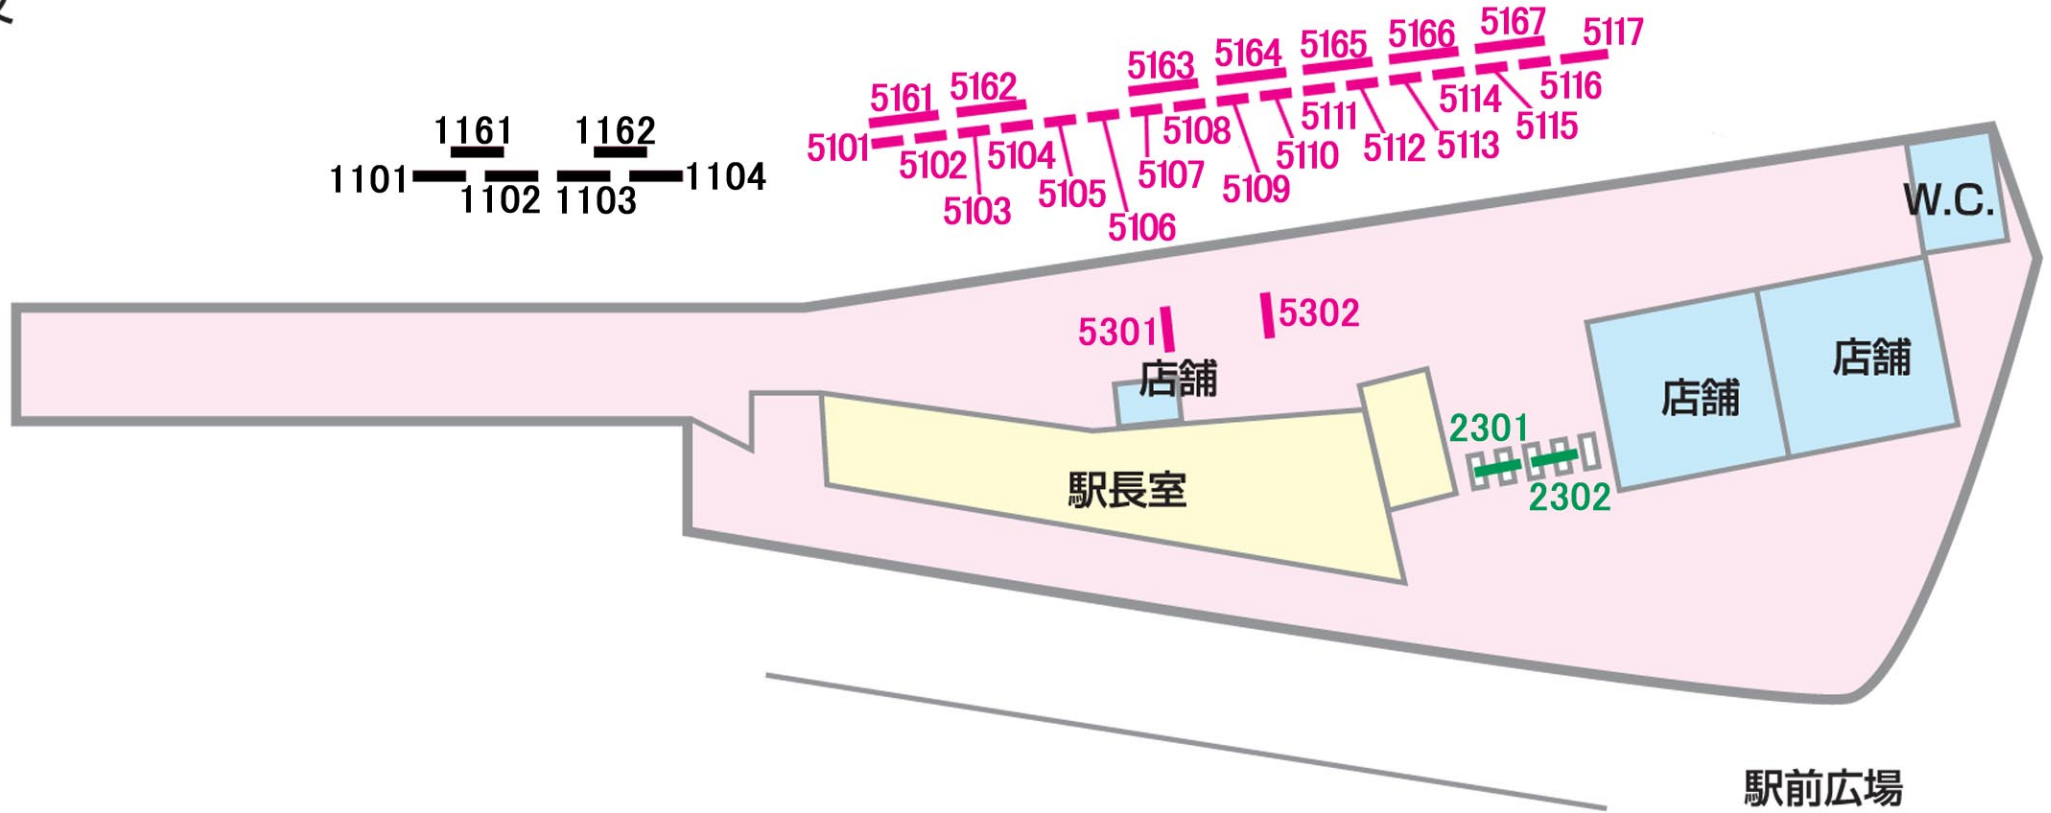

	看		板	
特級	金町			
駅だて	駅でん	額式	ガラス額	大型 ボード

06/03/31現在

←柴又

JR金町駅