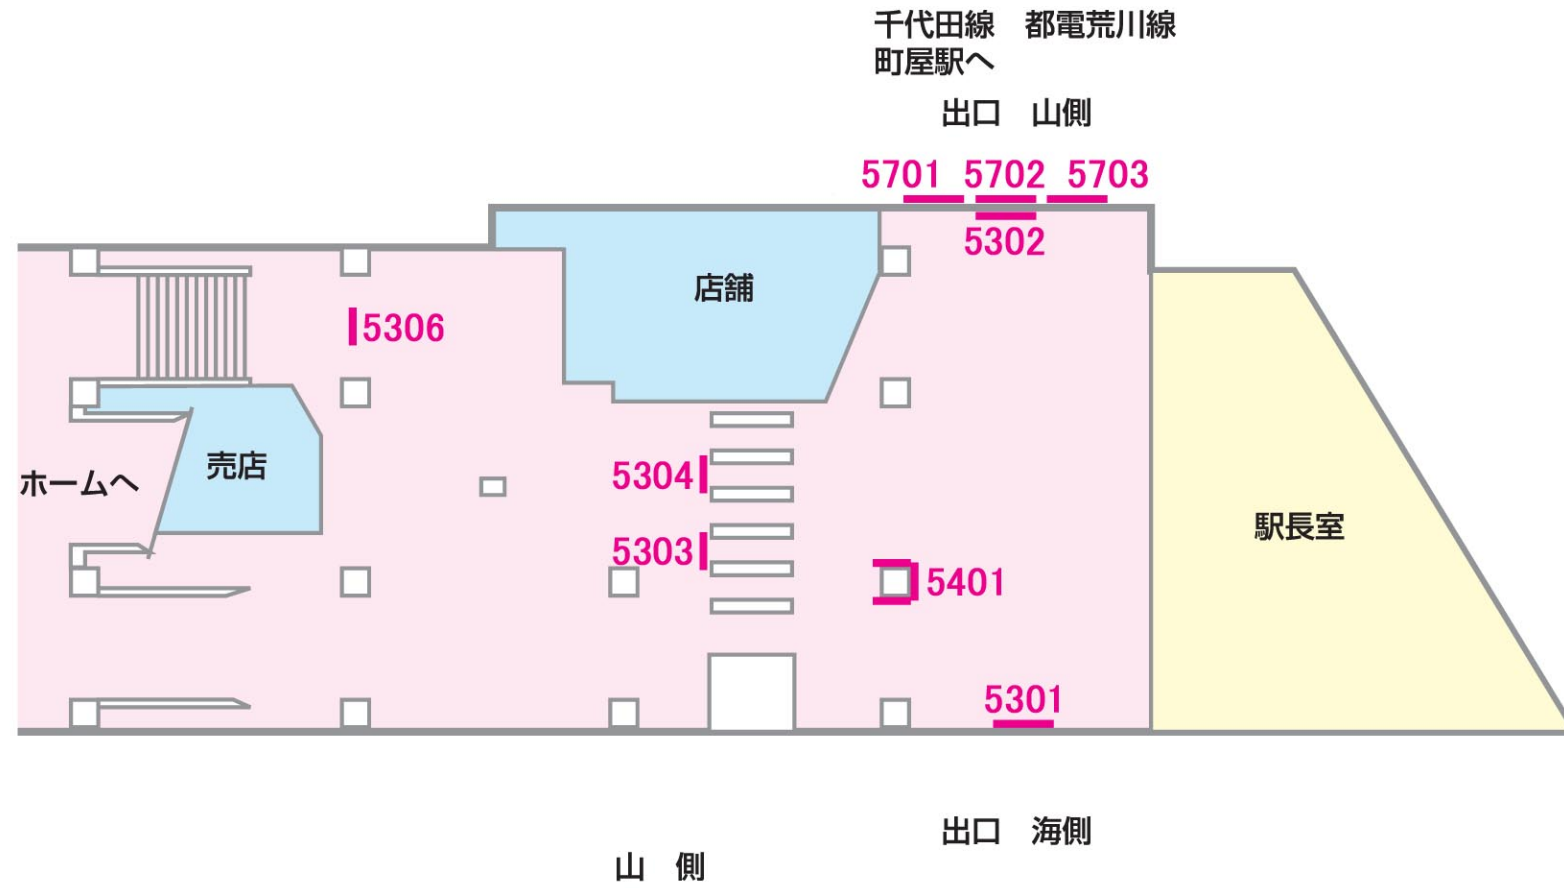

看		板		
1級	町屋			
駅だて	駅でん	額式	ガラス額	大型 ボード

06/03/31現在

山側外階段

←新三河島

千住大橋→

1201 1203 1205 1207 1209 1211 1213 1215 1217 1219 1221 1223 1225  
1202 1204 1206 1208 1210 1212 1214 1216 1218 1220 1222 1224

1101 1103 1105 1107 1109 1111 1113 1115 1117 1119 1121 1123 1125 1127 1129  
1102 1104 1106 1108 1110 1112 1114 1116 1118 1120 1122 1124 1126 1128 1130

海側