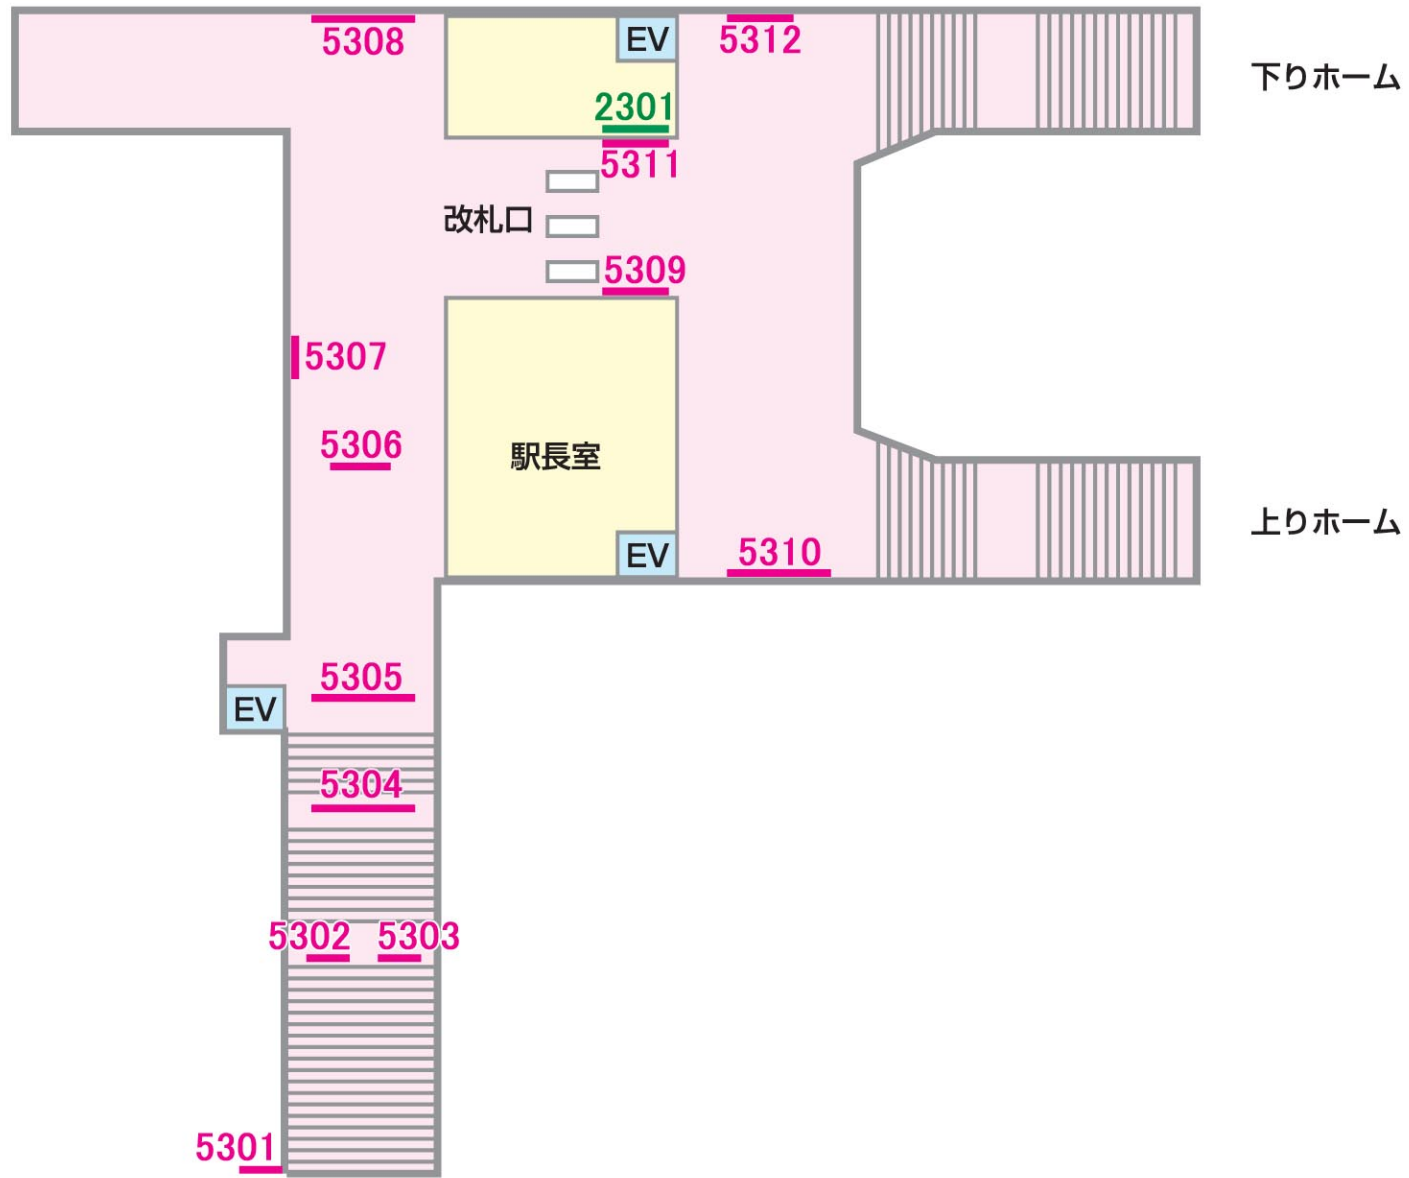

	看		板	
1級	佐倉			
駅だて	駅でん	額式	ガラス額	大型 ボード

06/03/31現在

山側

←臼井

1861 1862 1863 1864
 1201 1203 1205 1207 1209
 1202 1204 1206 1208

大佐倉→

1101 1103 1105 1107 1109 1111 1113 1115 1117 1119
 1102 1104 1106 1108 1110 1112 1114 1116 1118 1120
 1831 1832 1833 1834 1835 1836 1837 1838 1839 1840

海側