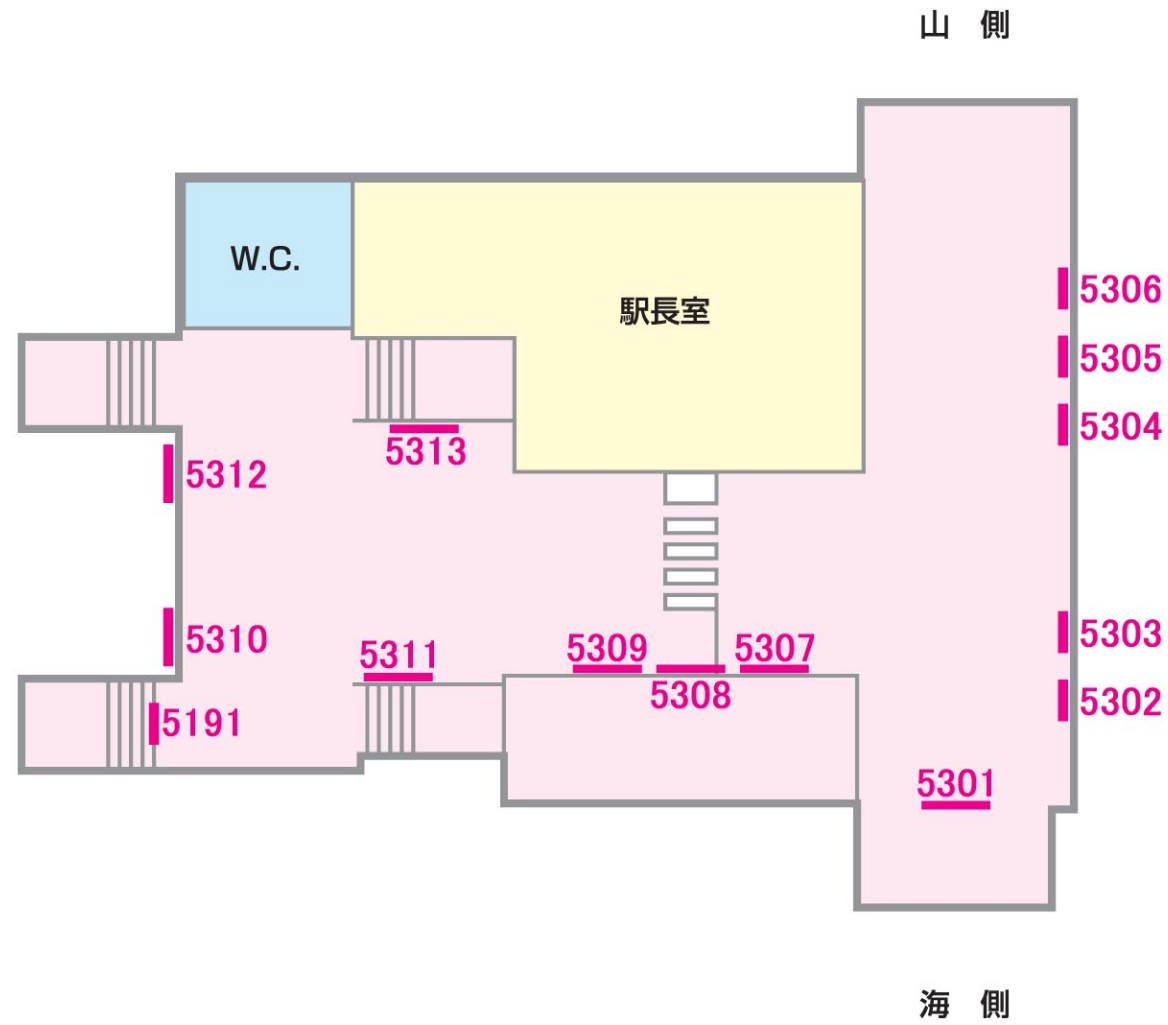

看 板

1級 ユーカリが丘

駅だて 駅でん 額式 ガラス額 大型ボード

06/03/31現在

←志津

臼井→

1201 1203 1205 1207 1209 1211 1213 1215 1217 1219  
1202 1204 1206 1208 1210 1212 1214 1216 1218

1221 1223 1225 1227 1229  
1220 1222 1224 1226 1228 1230

1101 1103 1105 1107 1109 1111 1113 1115 1117  
1102 1104 1106 1108 1110 1112 1114 1116 1118

1119 1121 1123  
1120 1122 1124

海側