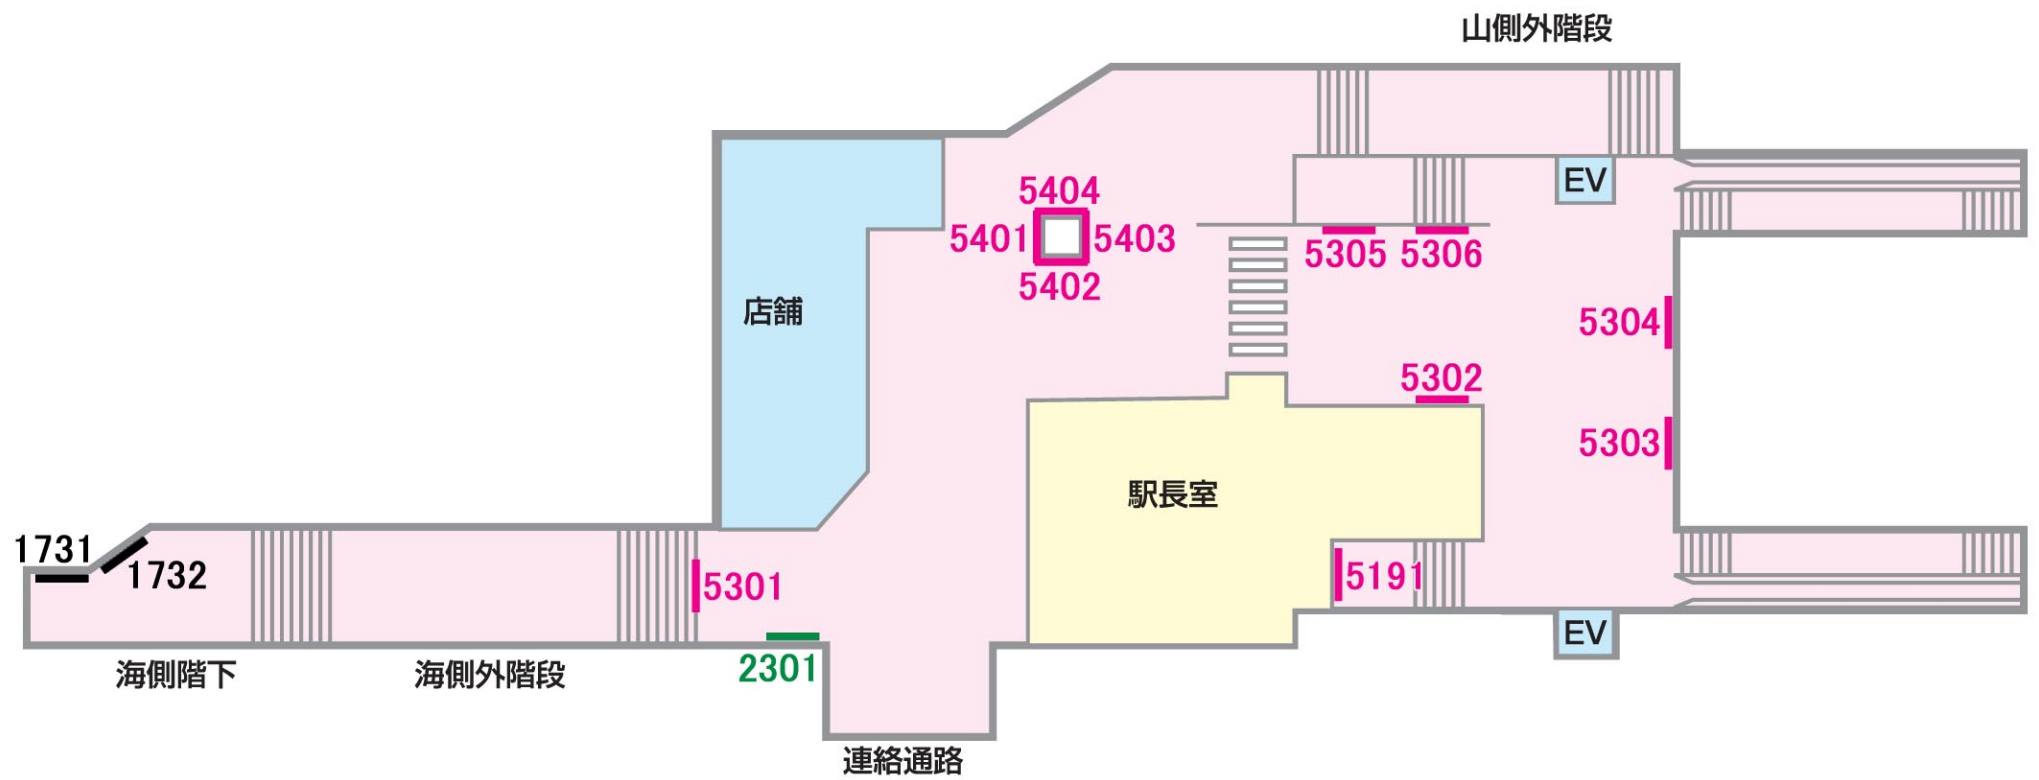

看板  
1級 志津

駅だて 駅でん 額式 ガラス額 大型ボード

06/03/31現在

←勝田台

山側

ユーカリが丘→

海側