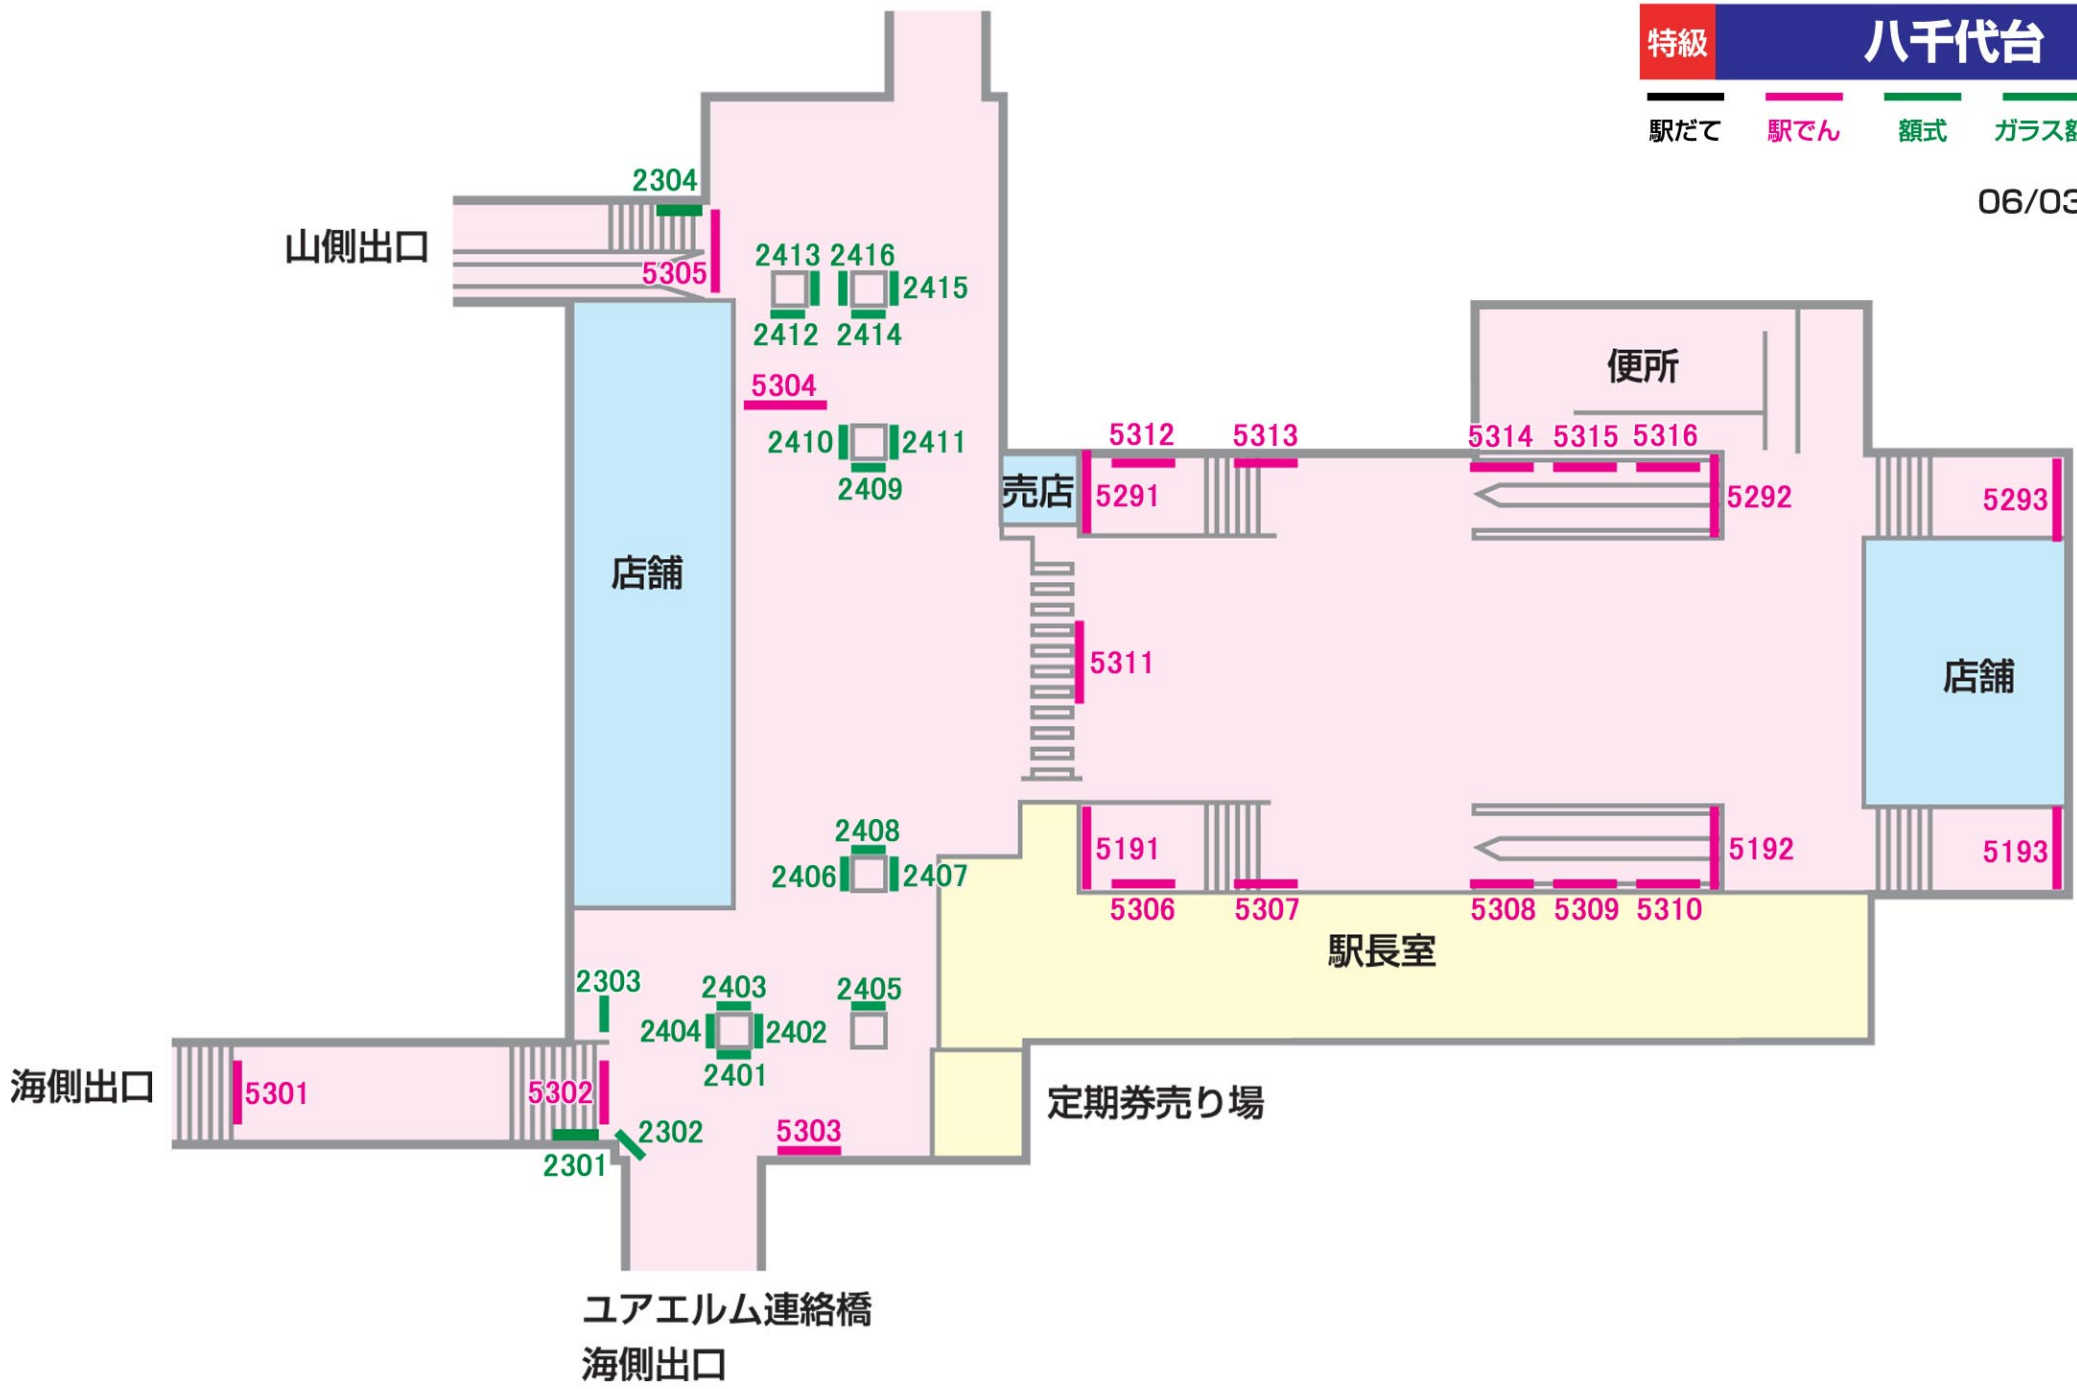

アピア連絡橋

看	板			
特級	八千代台			
駅だて	駅でん	額式	ガラス額	大型 ボード

06/03/31現在

←実碓

山側

大和田→

突

海側