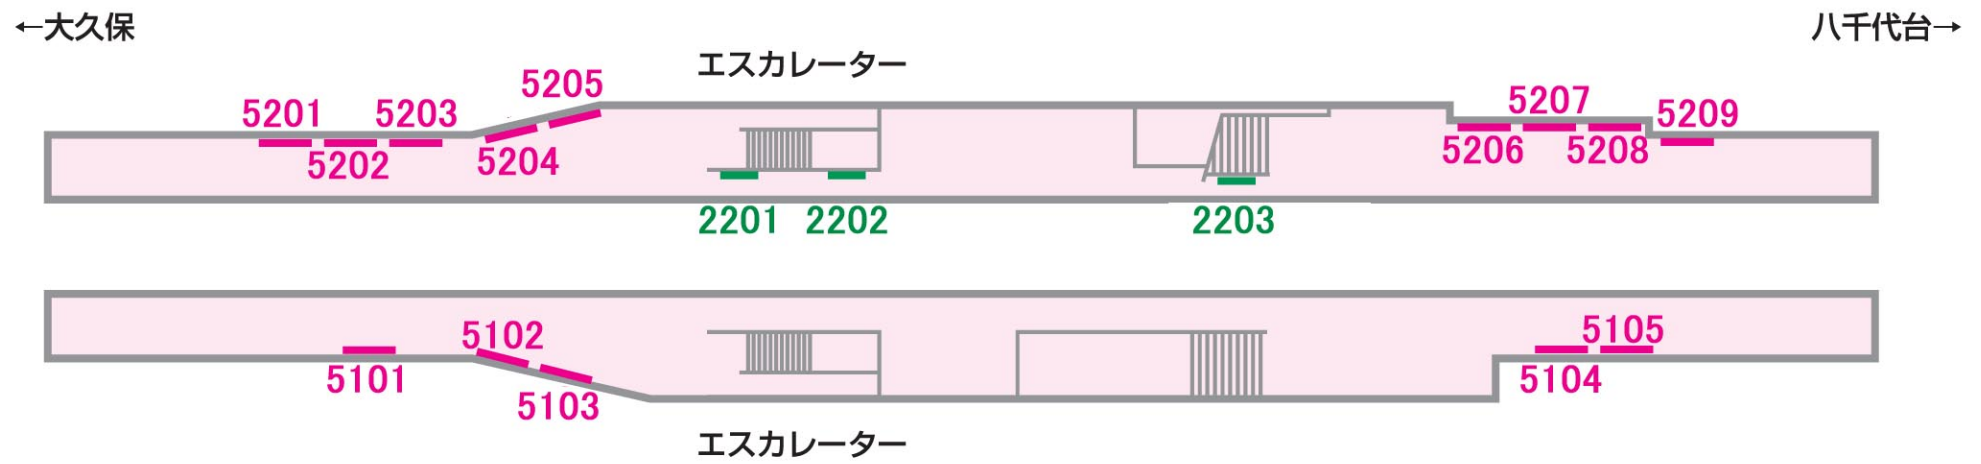

看 板	
1級	実 物
駅だて	駅でん
額式	ガラス額
	大型 ボード

06/03/31現在

山 側

海 側