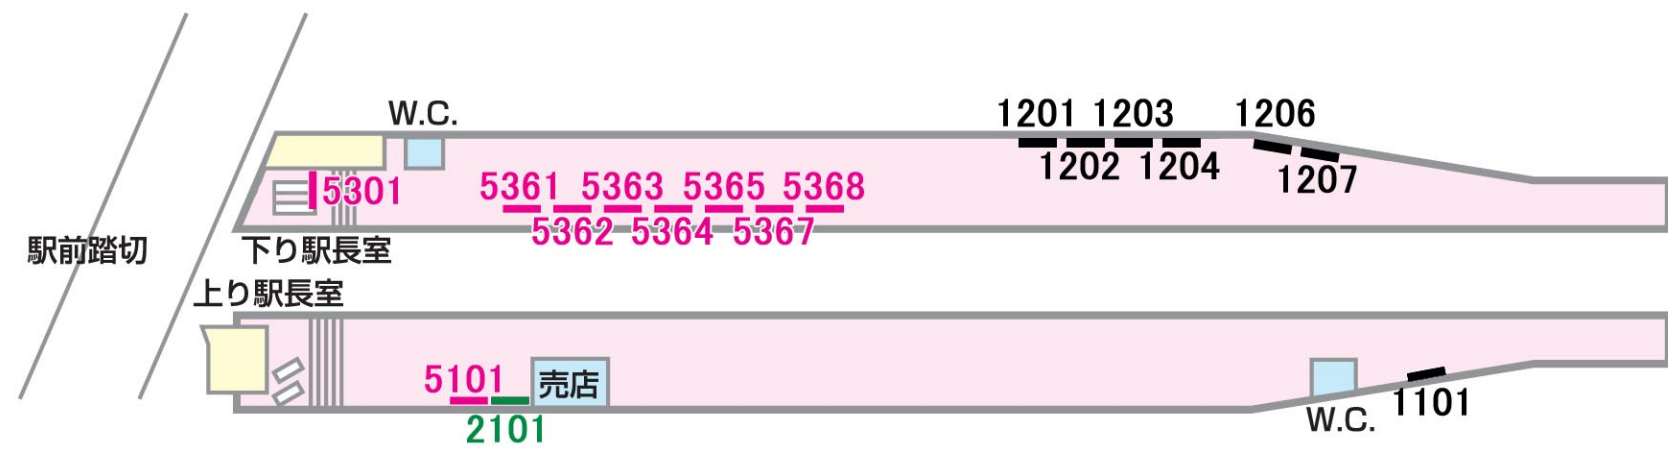

看 板

1級 大久保

駅だて 駅でん 額式 ガラス額 大型ボード

実柵→ 06/03/31現在

←津田沼

山 側

海 側