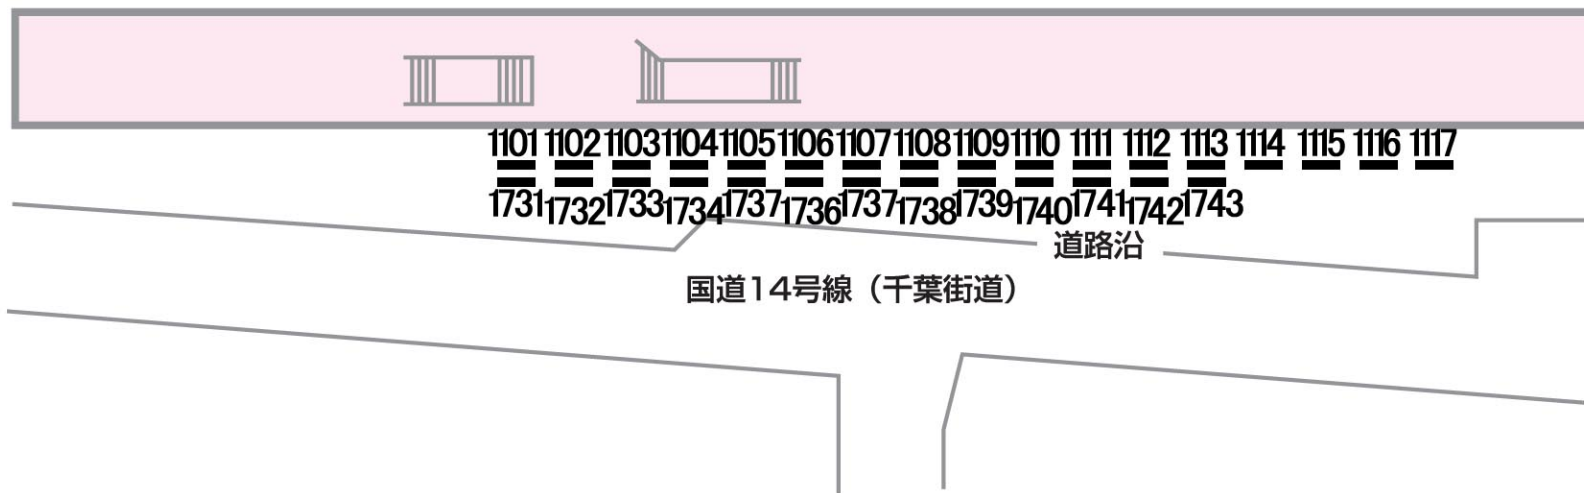

	看 板	
1級	谷 津	
駅だて	駅でん	額式
	ガラス額	大型 ボード

06/03/31現在

山 側

← 船橋競馬場

津田沼→

海 側