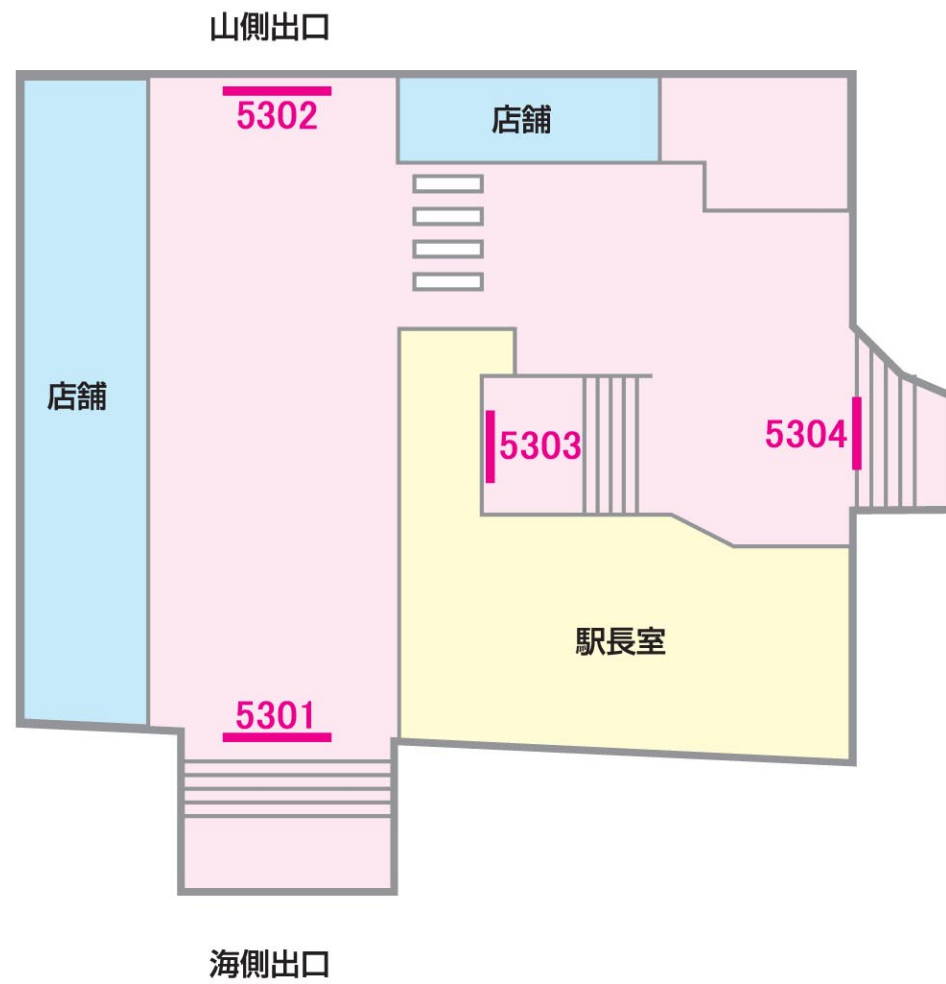

	看 板	
1級	谷 津	
駅だて	駅でん	額式
	ガラス額	大型 ボード

06/03/31現在

山 側

← 船橋競馬場

津田沼→

海 側