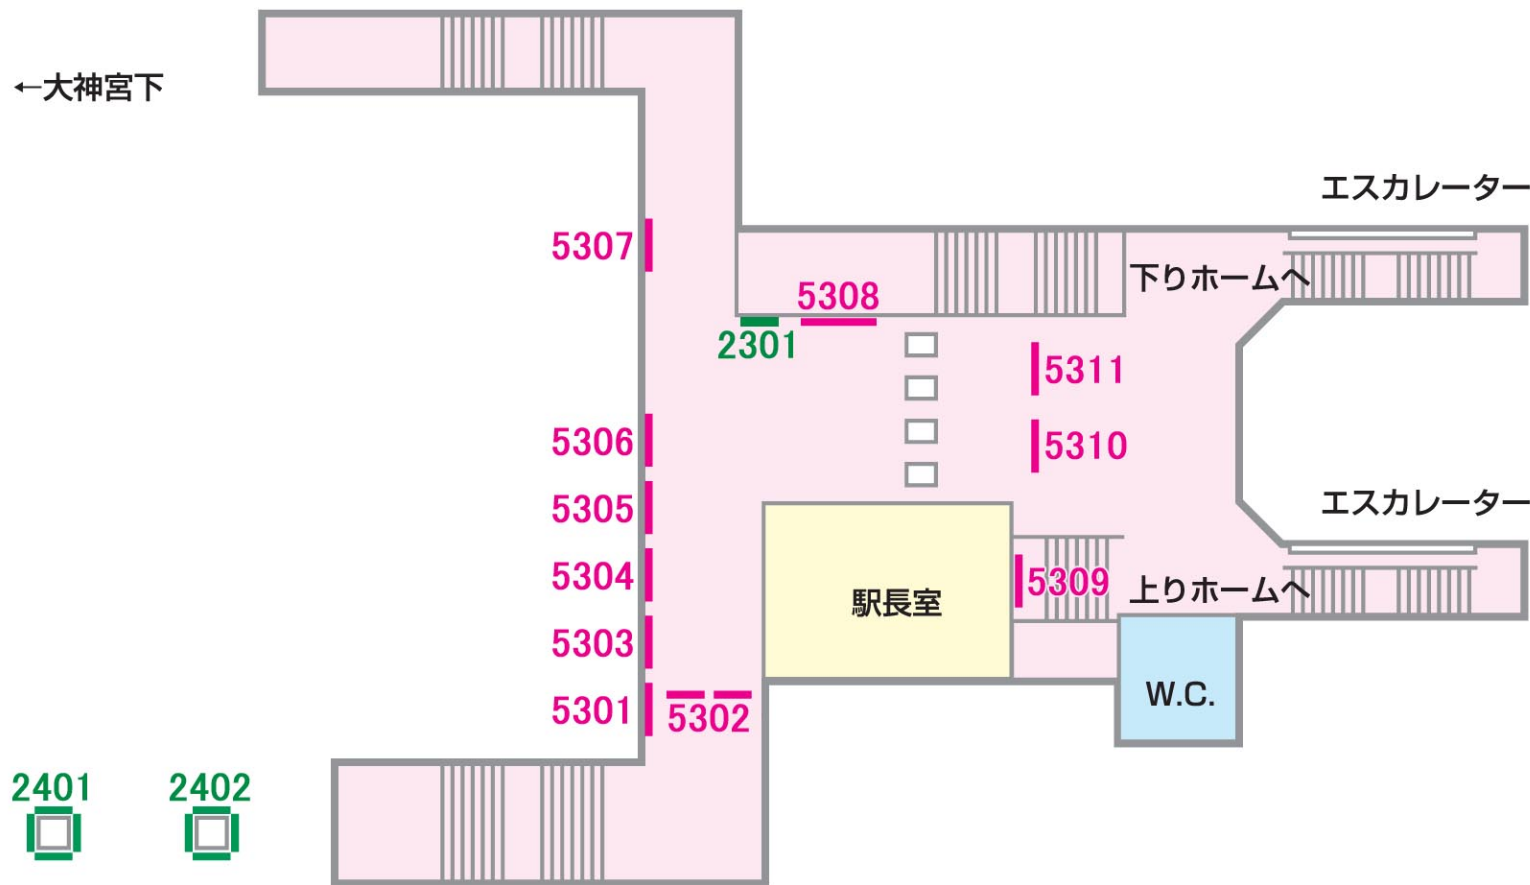

看 板  
1級 船橋競馬場

駅だて 駅でん 額式 ガラス額 大型ボード

谷津→

06/03/31現在

←大神宮下

ららぽーと  
船橋競馬場  
船橋オート  
方面・連絡バスのりば

山側

←大神宮下

海側