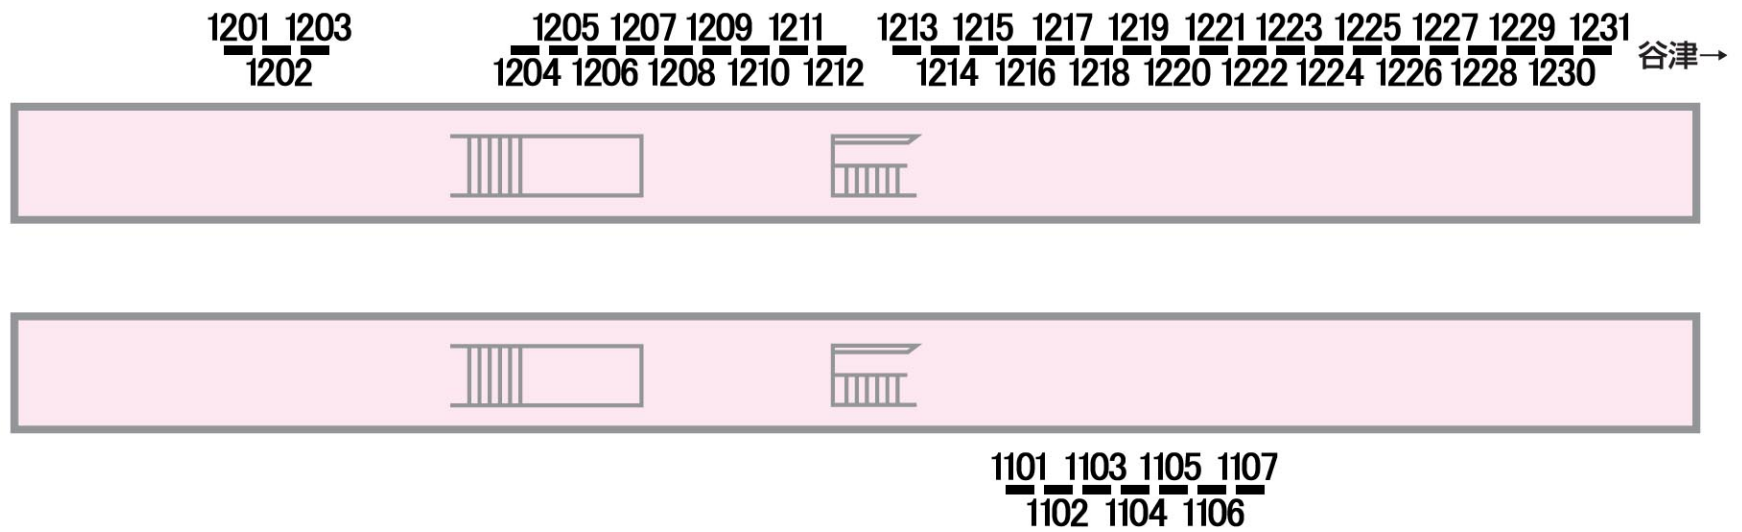

看 板  
1級 船橋競馬場

駅だて 駅でん 額式 ガラス額 大型ボード

谷津→

06/03/31現在

←大神宮下

ららぽーと  
船橋競馬場  
船橋オート  
方面・連絡バスのりば

山側

←大神宮下

海側