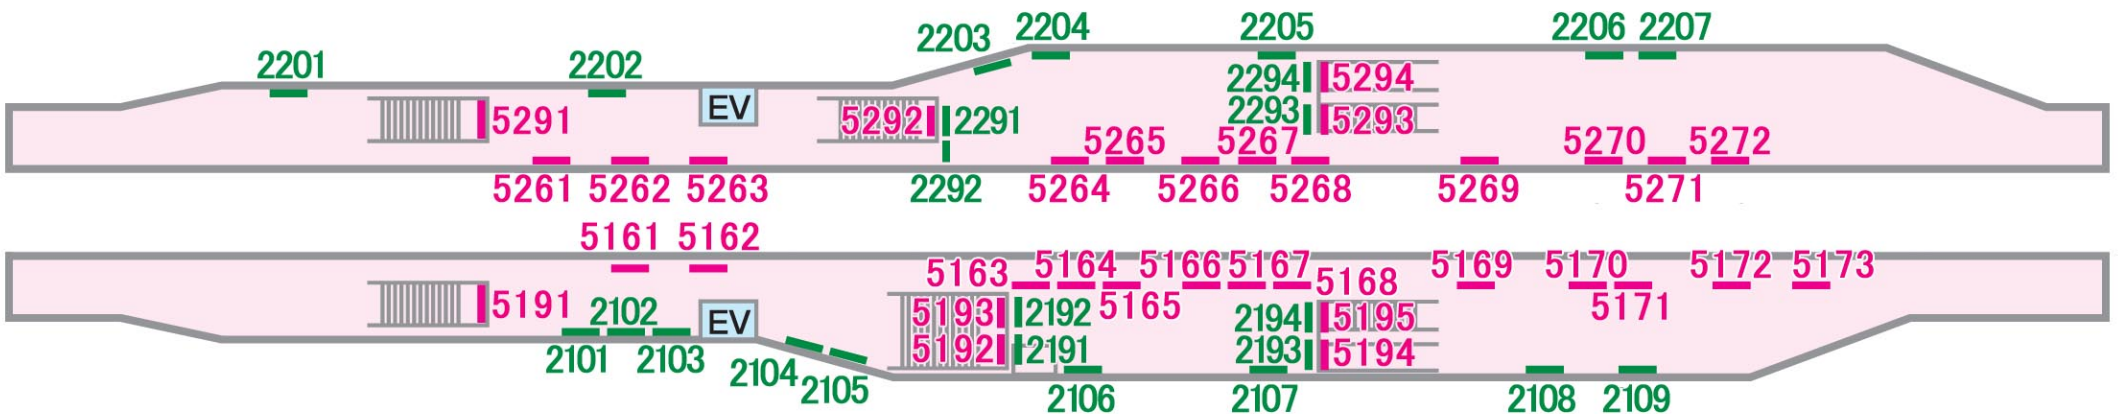

看板	
特級	船橋
駅だて	駅でん
額式	ガラス額
	大型ボード

07/12/14現在

JR船橋方面・フェイスビル

←海神

←海神

大神宮下→

3階ホーム