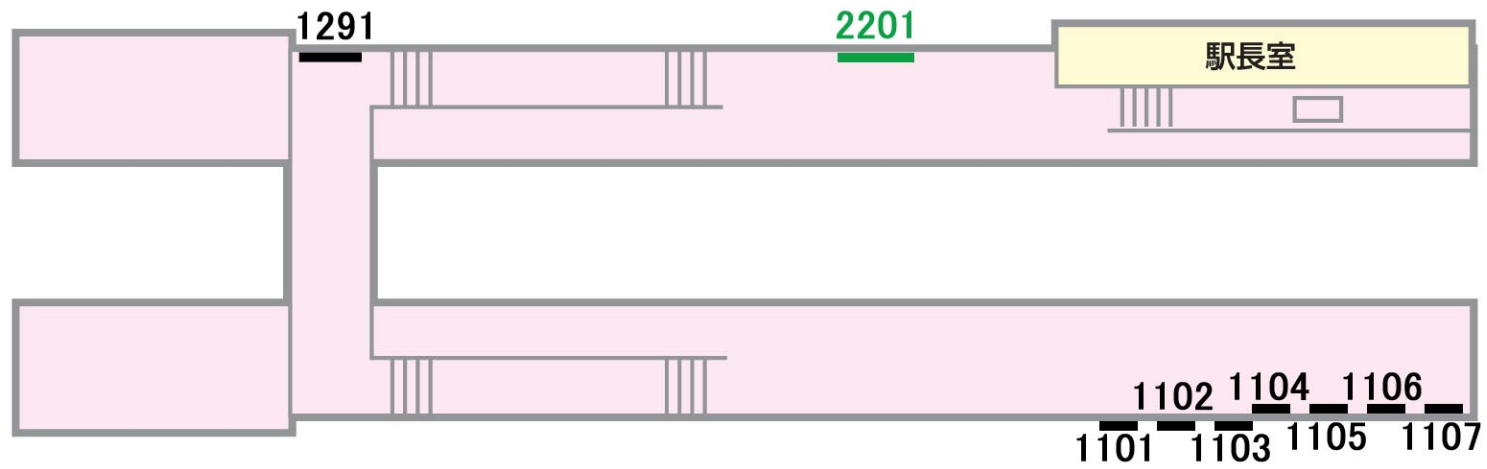

看 板
2級 海 神

駅だて 駅でん 額式 ガラス額 大型
ボード

06/03/31現在

山 側

←西船

船橋→

海 側