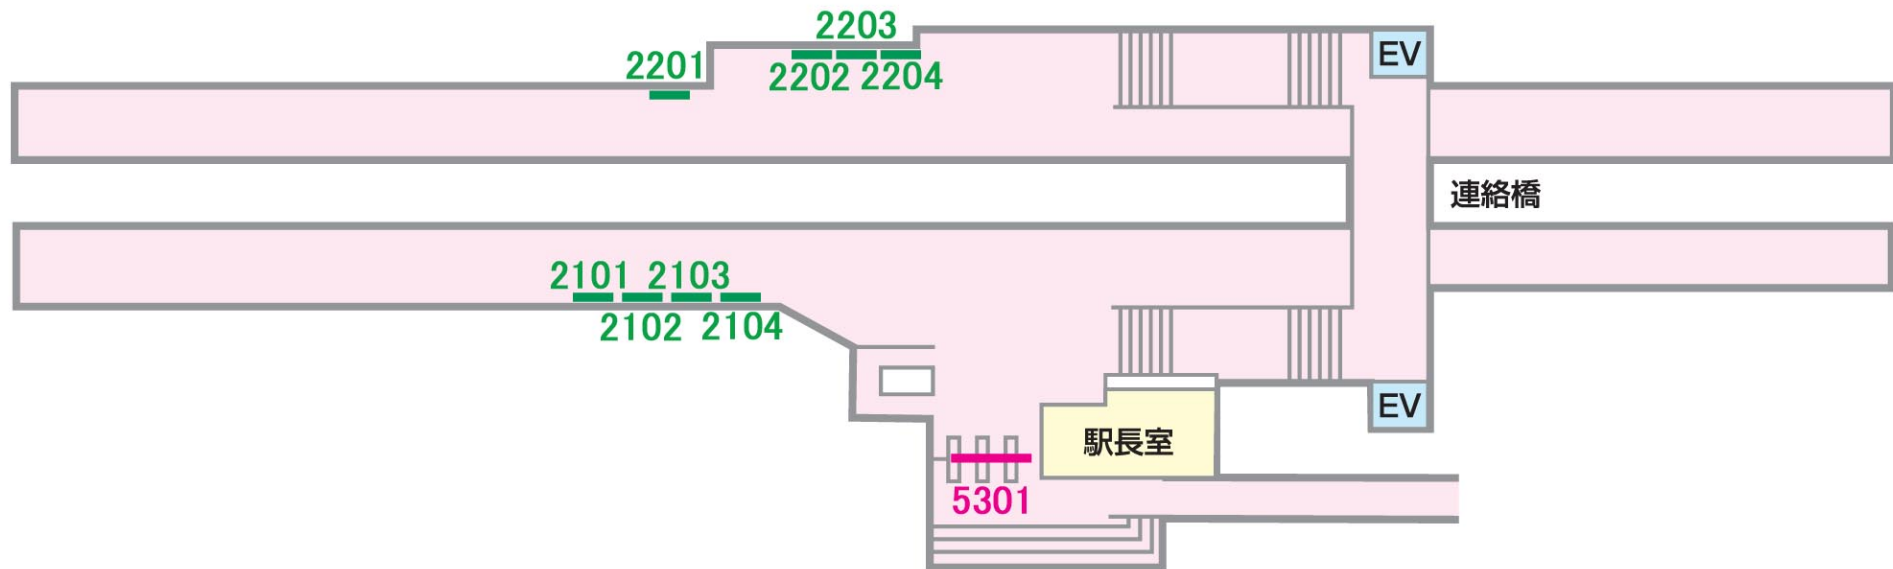

看 板

3級 西 船

- 駅だて
- 駅でん
- 額式
- ガラス額
- 大型ボード

06/03/31現在

山 側

←東中山

海神→

海 側