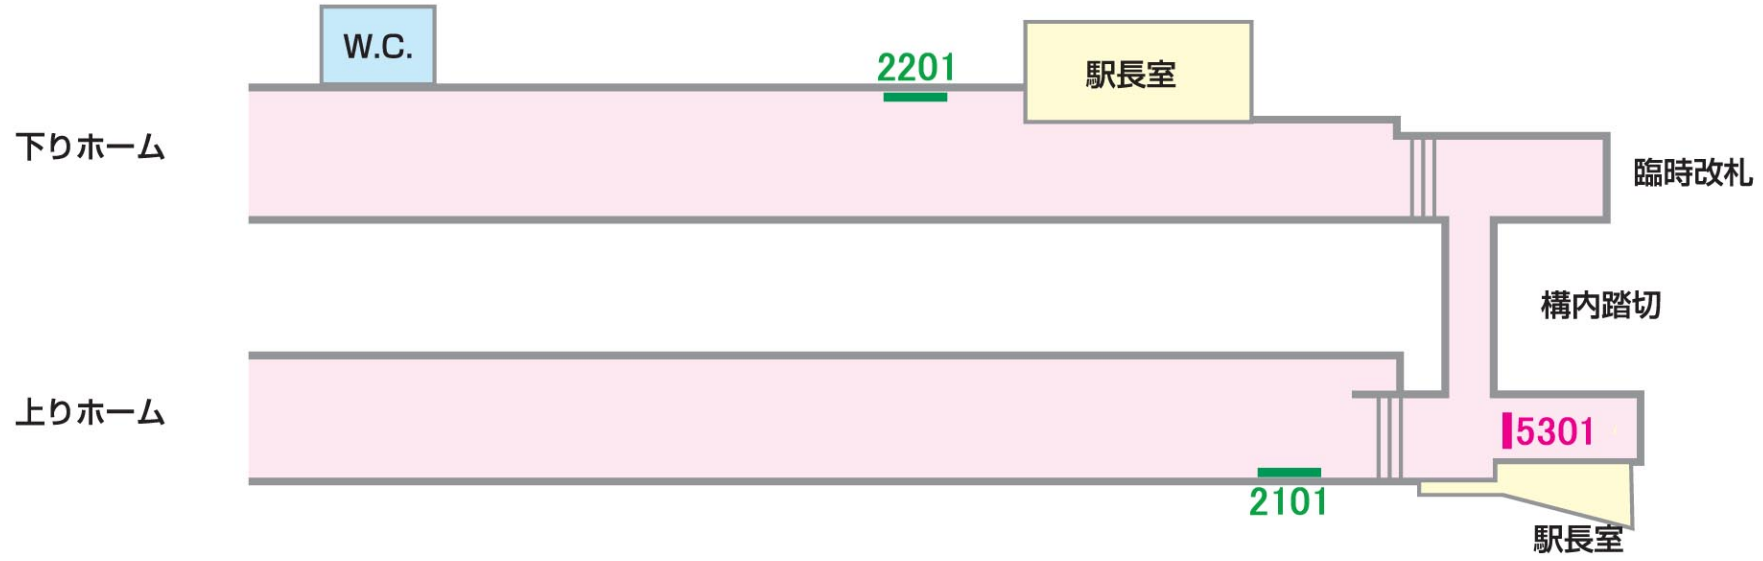

看 板
3級 中 山

- 駅だて
- 駅でん
- 額式
- ガラス額
- 大型ボード

06/03/31現在

山 側

東中山→

←鬼越

海 側