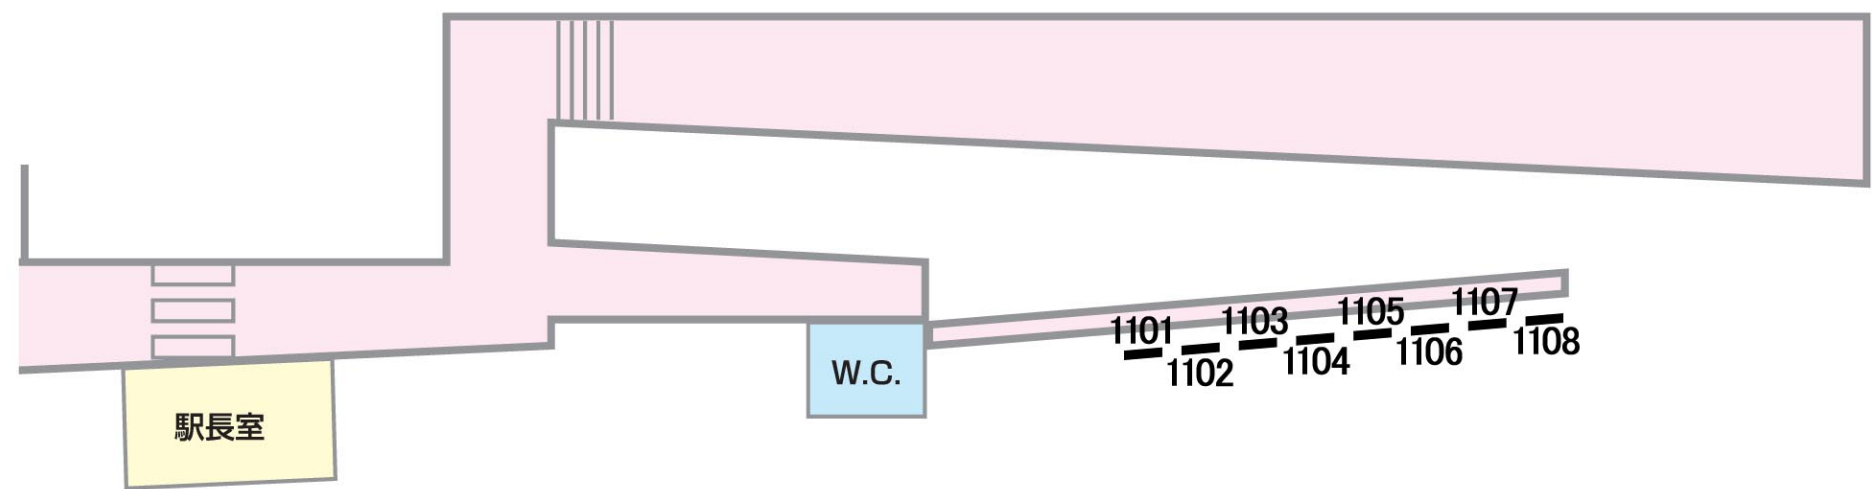

看 板

2級 鬼越

駅だて 駅でん 額式 ガラス額 大型
ボード

06/03/31現在

←八幡

山 側

中山→

1201 1203 1205
1202 1204 1206

海 側