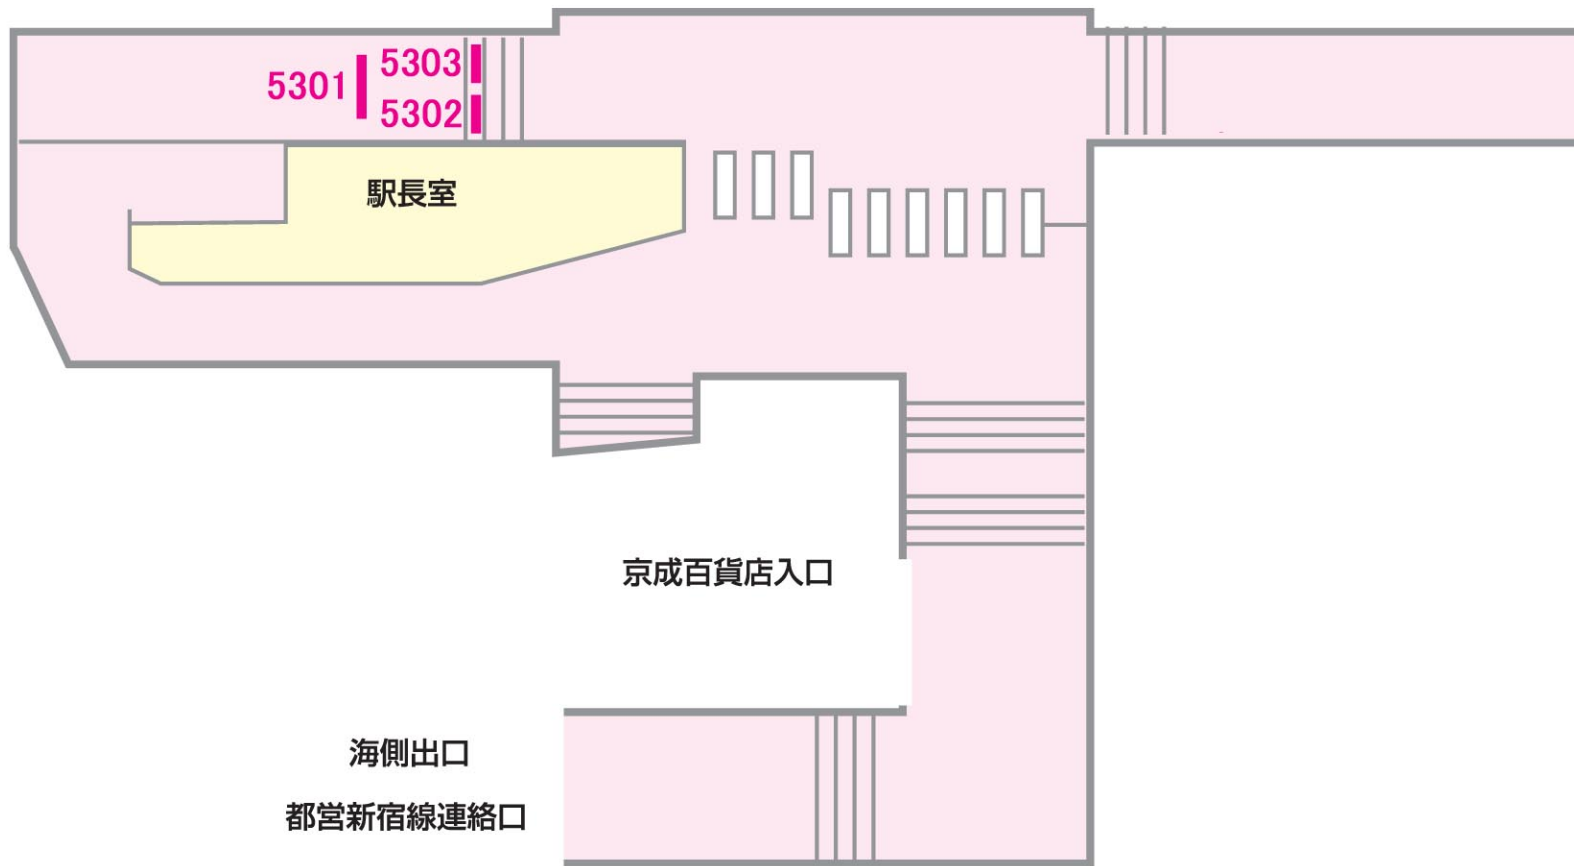

看 板
特級 八幡

■ 駅だて
 ■ 駅でん
 ■ 額式
 ■ ガラス額
 ■ 大型ボード

06/03/31現在

山 側

山側出口通路

海 側

山 側

←菅野

鬼越→

5701 5703 5705
 5702 5704 5706

1101 1103 1105 1107 1109 1111 1113 1115
 1102 1104 1106 1108 1110 1112 1114

海 側